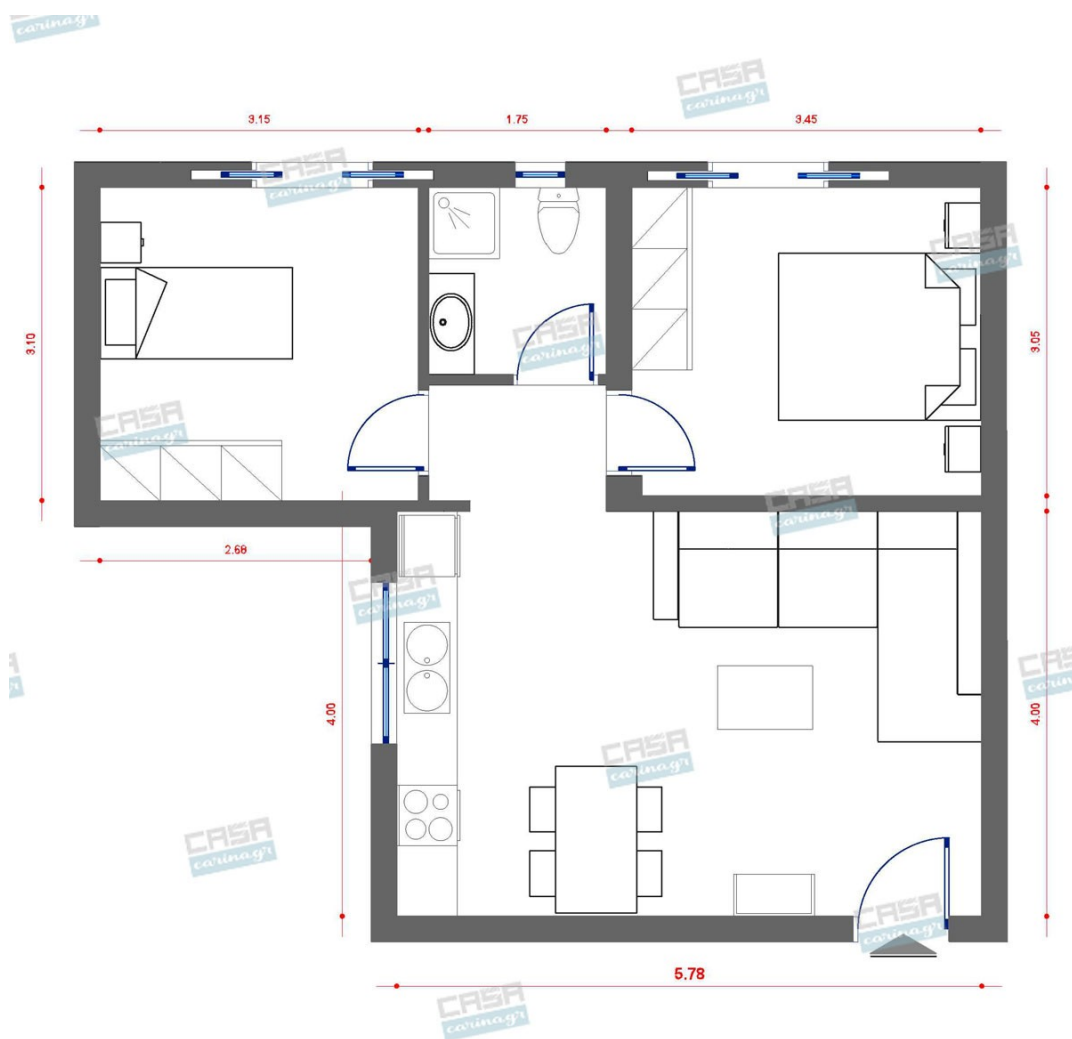

Κάτοψη: 50 m²