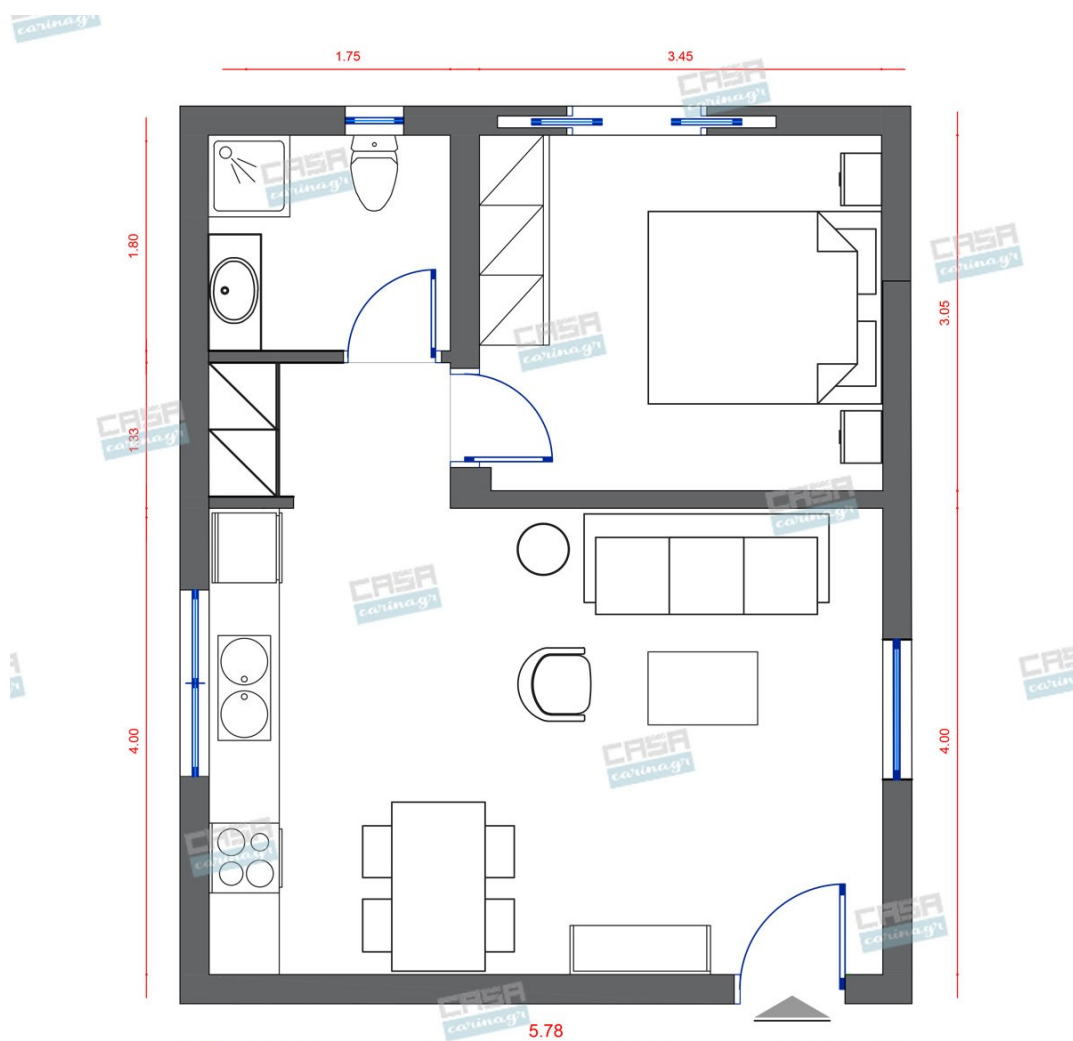

## Δωμάτια και είδη διακόσμησης

## Country Σαλόνι-Κουζίνα-Τραπεζαρία 30 τμ

63,74 €

Φωτιστικό Δαπέδου Με Μεταλλικό  
Σκελετό

Τεχνικά χαρακτηριστικά Ντουί: E27  
Βαθμός προστασίας: IP20 Χρώμα σώματος:  
Χρώμιο Συμπεριλαμβάνεται ο λαμπτήρας:  
Όχι Αριθμός λαμπτήρων: 1 Διαστάσεις  
(mm) W:400/H:1630