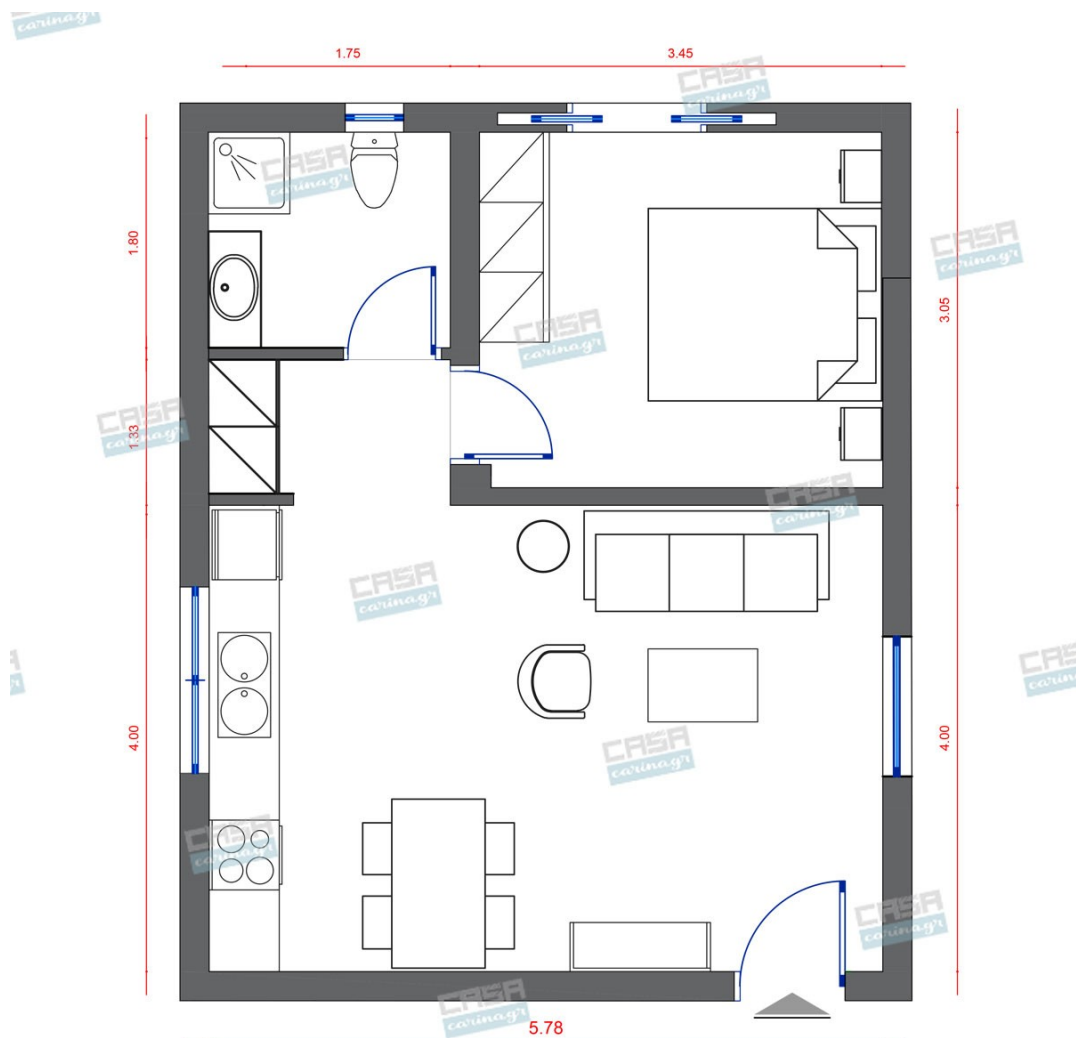

## Δωμάτια και είδη διακόσμησης

## Country Σαλόνι-Κουζίνα-Τραπεζαρία 30 τμ

63,74 €

Φωτιστικό Δαπέδου Με Μεταλλικό  
Σκελετό

Τεχνικά χαρακτηριστικά Ντουί: E27  
Βαθμός προστασίας: IP20 Χρώμα σώματος:  
Χρώμιο Συμπεριλαμβάνεται ο λαμπτήρας:  
Όχι Αριθμός λαμπτήρων: 1 Διαστάσεις  
(mm) W:400/H:1630