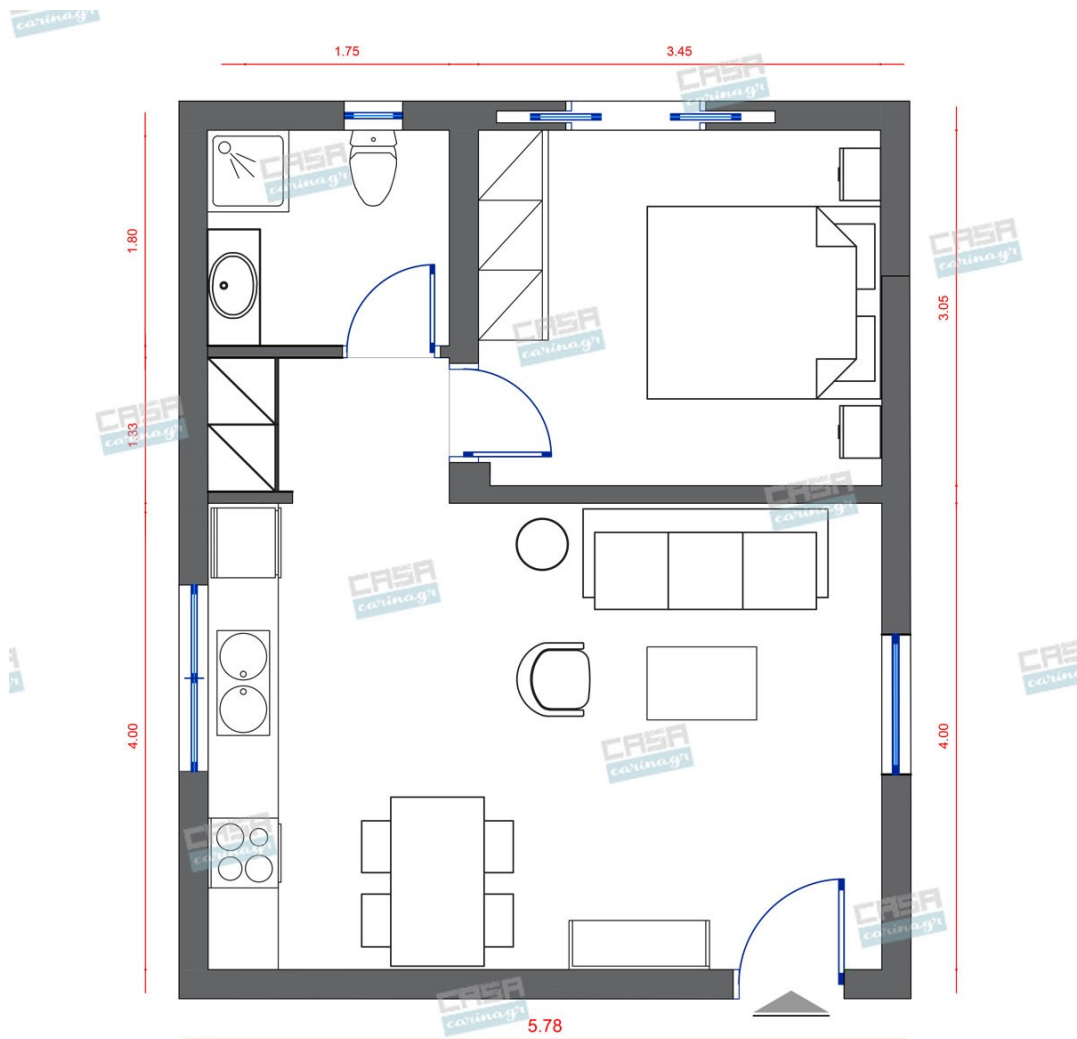

Κάτοψη: 40 m²