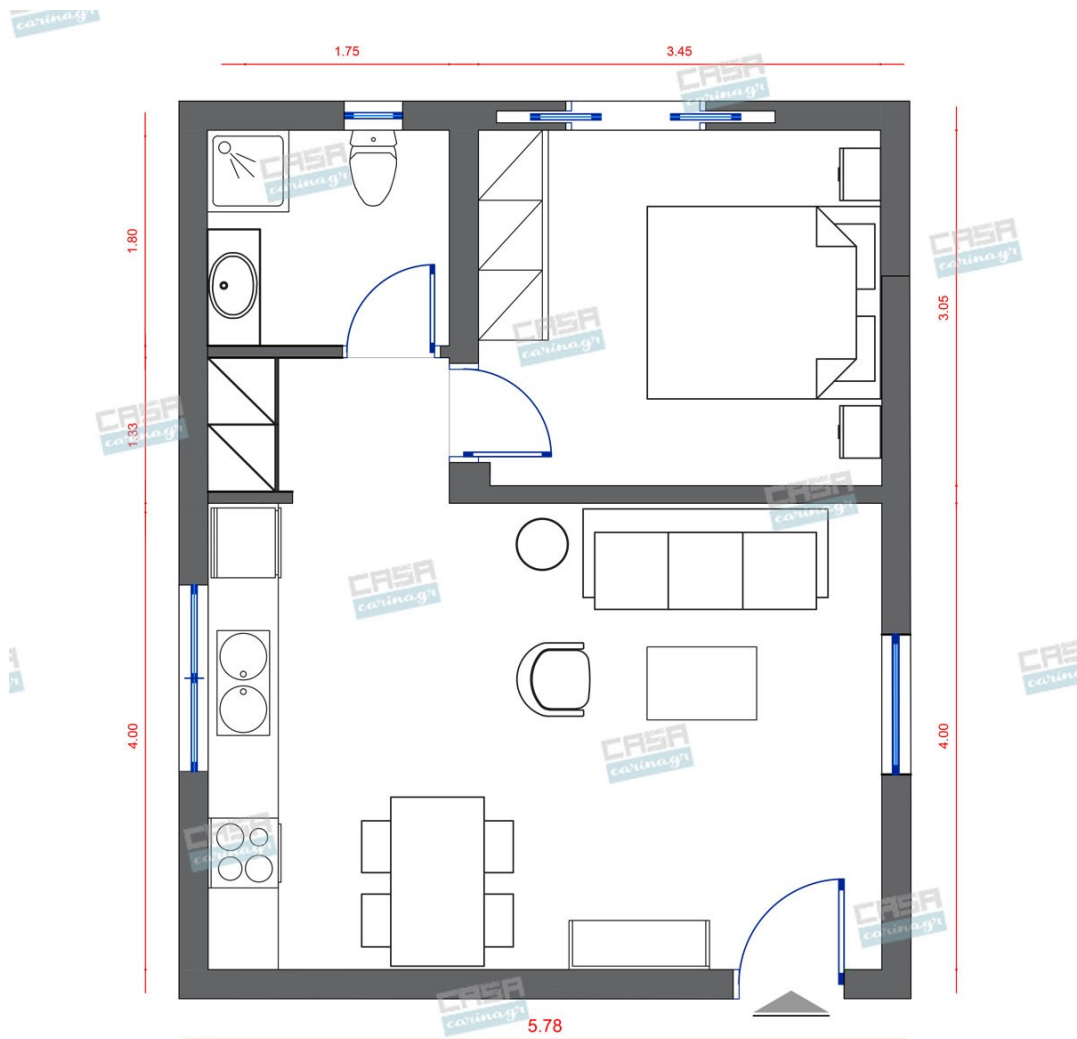

Κάτοψη: 40 m²

Δωμάτια και είδη διακόσμησης

Country Σαλόني 18 τμ

Είδη διακόσμησης

Τραπεζάκι Σαλονιού Καρυδί - Δρυς

Εξωτερικές Διαστάσεις : 124x60x40cm
Διαθέτει : 4 Συρτάρια Από Δύο στις
πλευρές των 124cm Εξωτερικά : 36x21cm
Εσωτερικές Διαστάσεις : Βάθος 21cm
Μήκος 31cm Ύψος 15cm Ράφι
39x29x21cm Επιφάνεια 124x60cm Ύψος
40cm Πόδια Ύψος 15cm Μεταλλικό
Πλαίσιο Βαφή Μαύρο Melamine Paper
Απόχρωση Antique Oak (Καρυδί Δρυς)
Μεταλλικές Λαβές σε Μαύρο χρώμα

110,13 €

Γωνιακό Σαλόني Λευκό

Σαλόني γωνία - Με επιλογή δεξιάς ή
αριστερής γωνίας - Με ανακλινόμενο
αποθηκευτικό χώρο - Εύκολη μετατροπή σε
κρεβάτι - Κυματοειδή ελατήρια - Υψηλή
ποιότητα κατασκευής -Σκελετός: Μασίφ
ξύλο και ινοσανίδα -Επένδυση: Υψηλή
ποιότητα υφάσματος -Γέμισμα καθίσματος:
Κυματοειδή ελατήρια τύπου A και αφρός
πολυουρεθάνης -Γέμισμα πλάτης: Αφρός
πολυουρεθάνης σε ελαστικές ζώνες
-Πόδια: Πλαστικό Διαστάσεις: Μήκος: 250
Βάθος: 164 Ύψος: 81 Ύψος καθίσματος: 44
Βάθος καθίσματος: 58 Ύψος ποδιών: 5
Διαστάσεις κρεβατιού Μήκος: 124 Βάθος:
205 Αποθηκευτικός χώρος Μήκος: 165

Σύνολο Δωματίου:

1.271,50 €

Country Κουζίνα 6 τμ

Είδη διακόσμησης

Χωνευτό Σπότη Οροφής, Γκρί

Διάμετρος: (διάμετρος)90mm x
(βάθος)6mm Φωτισμός Led, 8Watt Χρώμα:
Γκρί Υλικό: Αλουμίνιο

7,55 €

copy of Έπιπλο Κουζίνας Romantic 6 -
τμ