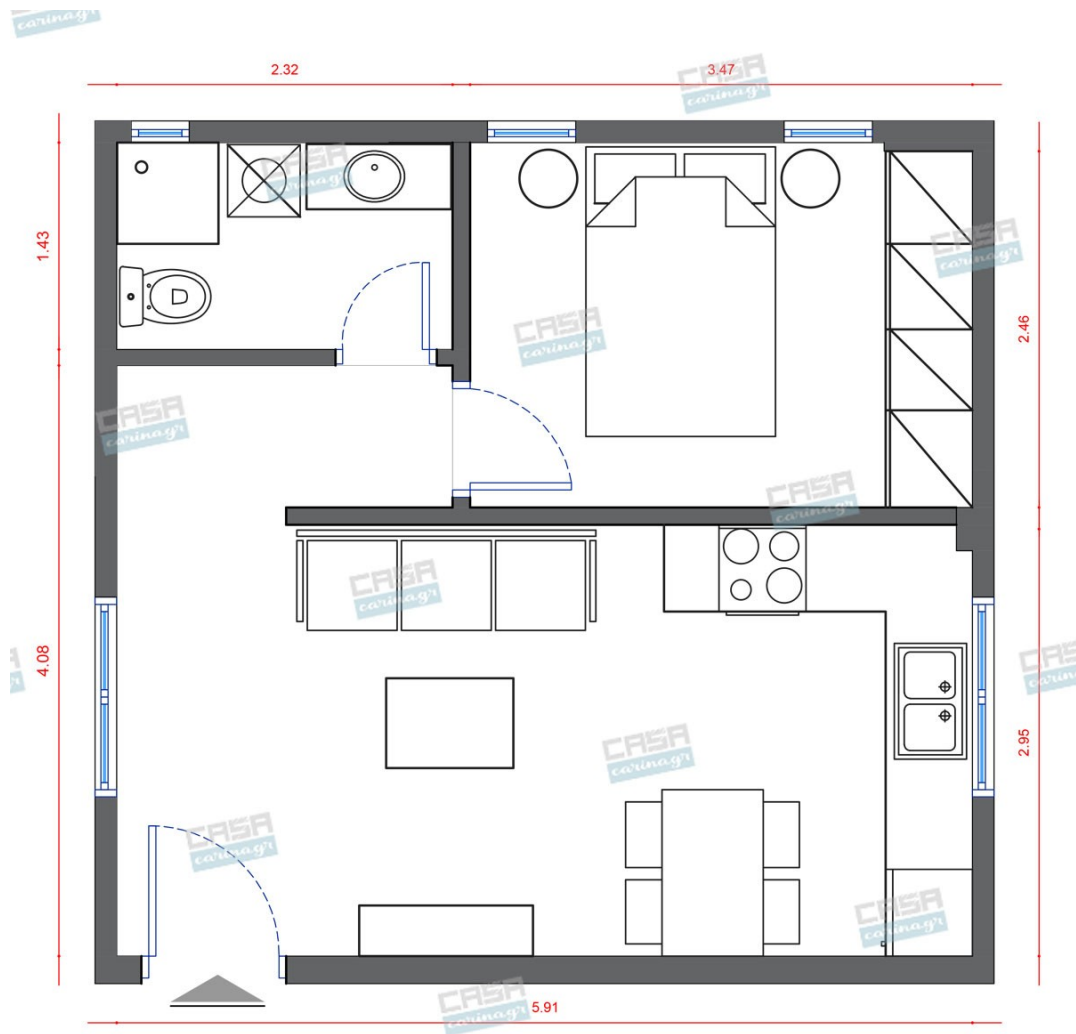

Λ. Μεσογείων 354
Αγία Παρασκευή, 15341
Τ. 2130997721

Κάτοψη: 30 m2