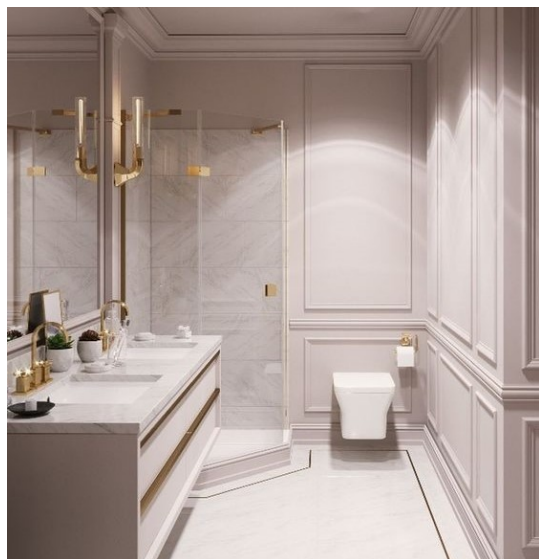

3.792,10 €

Classic Μπάνιο 3.30 τμ

Είδη διακόσμησης

Καμπίνα Γωνιακής Εισόδου

Καμπίνα: Γωνιακής εισόδου με 2
Σταθερά - 2 Συρόμενα φύλλα. Διαστάσεις:
80*80 cm

148,87 €

copy of Καθρέπτης Τοίχου JETSET -
GOLD

331,00 €