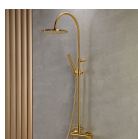

copy of Στήλη Ντους Inox

Karag Giota Inox Στήλη Ντους C6306B
Υλικό: Ανοξειδωτο ασάλι Ύψος: 95 εκ.
Μίκτης από μπρούντζο Ντους οροφής
τετράγωνο, διαστάσεων 20 x 20 εκ.
Ρυθμιζόμενη βάση τηλεφώνου Σπιράλ και
τηλέφωνο inox Χωρίς μπαταρία

970,00 €