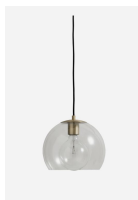

Classic Κουζίνα 12 τμ

Είδη διακόσμησης

Νεροχύτης Υποκαθήμενος INOX MAT-
BLANCO ANDANO

520,00 €

Μπαταρία Νεροχύτη BUGNATESE -
Χρωμέ

170,00 €

Φωτιστικό Οροφής BALL -

314,00 €