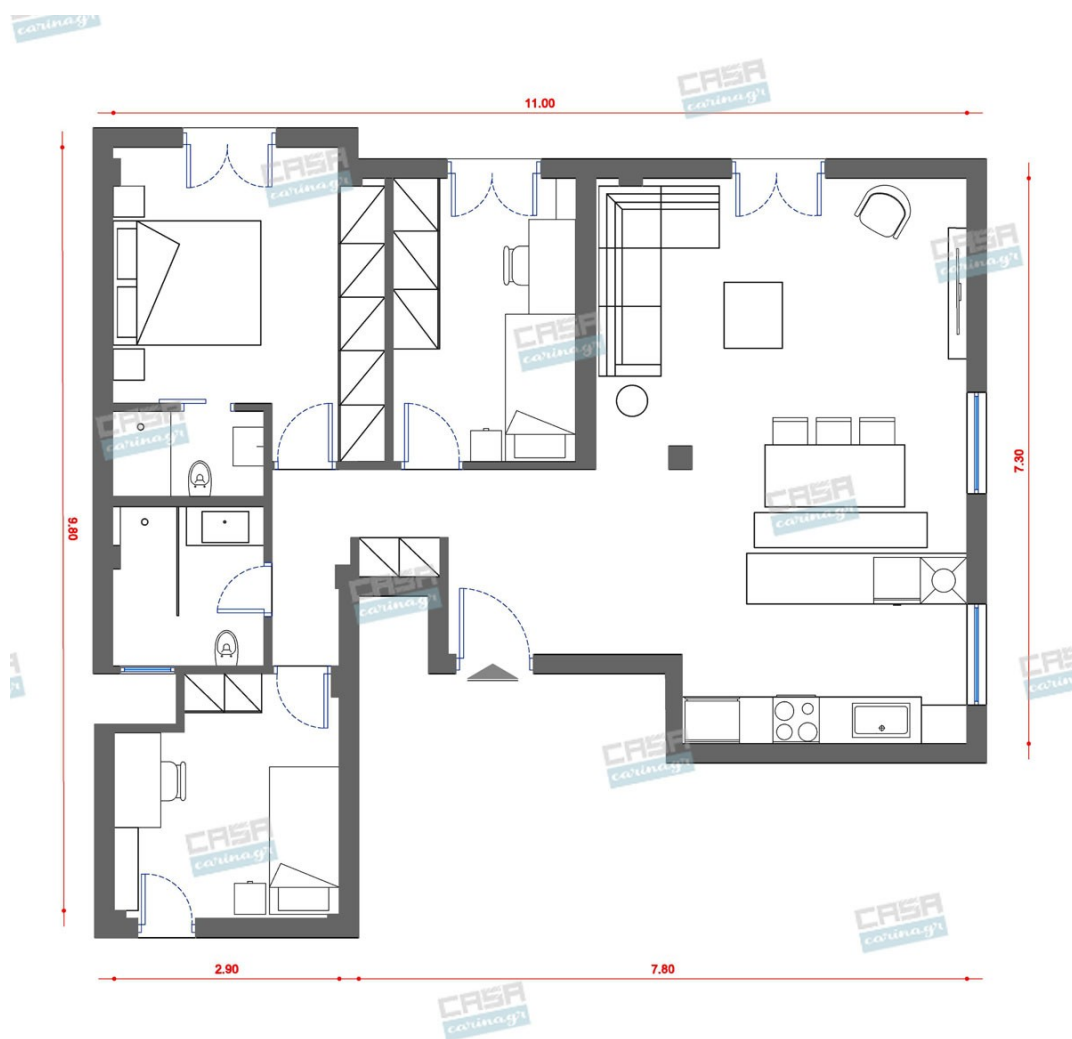

Classic Κατοικία 90 τμ

Λ. Μεσογείων 354
Αγία Παρασκευή, 15341
Τ. 2130997721

Σύνολο: 40.447,44 €

Κάτοψη: 90 m²

Δωμάτια και είδη διακόσμησης

Classic Σαλόνι 23 τμ

Είδη διακόσμησης

copy of Χαλί TOTOKI