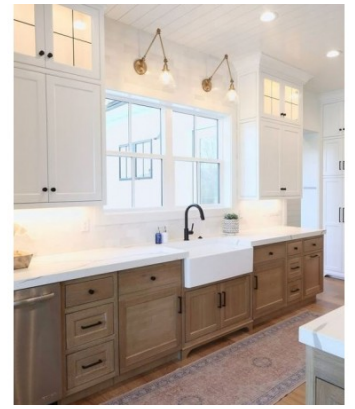

Αισθητική, παντού,
για τον καθένα!

Classic Κατοικία Deluxe 80 τμ

Λ. Μεσογείων 354
Αγία Παρασκευή, 15341
Τ. 2130997721

Σύνολο: 32.672,73 €

Κάτοψη: 80 m²