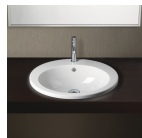

Νιπτήρας επικαθήμενος 61x52 από πορσελάνη, χρώμα: Λευκό επιφάνεια: Γυαλιστερή

Νιπτήρας επικαθήμενος 61x52 από πορσελάνη, χρώμα: Λευκό επιφάνεια: Γυαλιστερή

140,51 €