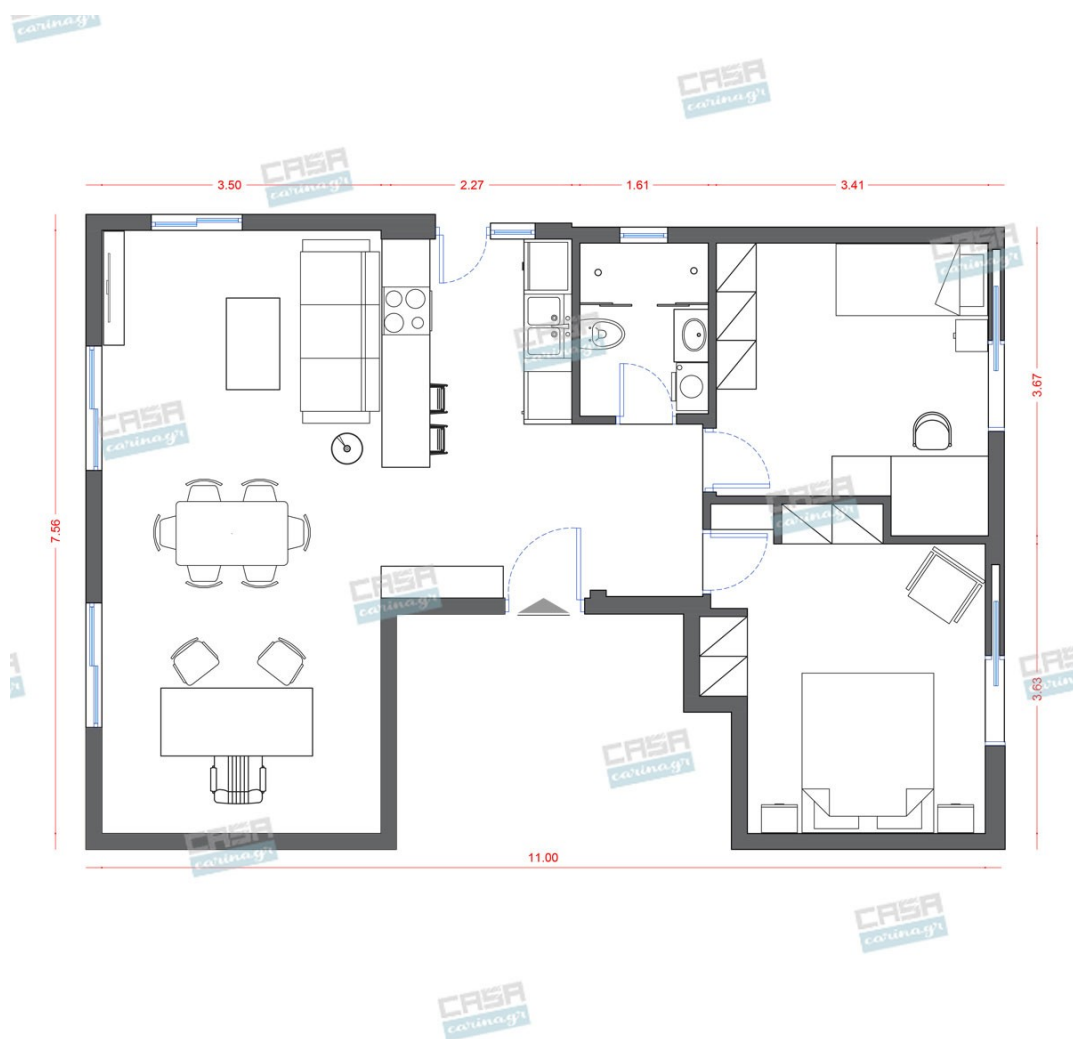

Αισθητική, παντού,
για τον καθένα!

Classic Κατοικία Deluxe 70 τμ

Λ. Μεσογείων 354
Αγία Παρασκευή, 15341
Τ. 2130997721

Σύνολο: 26.246,53 €

Κάτοψη: 70 m²

Δωμάτια και είδη διακόσμησης

Classic Σαλόνι 23 τμ

Είδη διακόσμησης