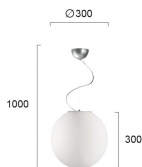

29,00 €

Σύνολο Δωματίου:

3.015,09 €

Classic Μπάνιο 4.30 τμ

Είδη διακόσμησης

Σταθερό Πάνελ Ντουζιέρας

Χαρακτηριστικά Μοντέλο σταθερών διαστάσεων κατασκευασμένο με διάφανο κρύσταλλο tempered 6mm Διαστάσεις : 80 (77-79cm) cm Ύψος : 185 cm ΠΡΟΣΟΧΗ: για τον καθαρισμό των μεταλλικών μερών της καμπίνας χρησιμοποιήστε μόνο νερό και μαλακό πανί ΟΧΙ απορρυπαντικά καθαριστικά τύπου νιακα! Διατίθεται και με διάφανο κρύσταλλο tempered 8mm Στην τιμή περιλαμβάνεται η μικρή γωνιακή αντηρίδα

104,00 €

Φωτιστικό Οροφής Κρεμαστό Λευκό

Μονόφωτο κρεμαστό φωτιστικό με οπάλ σατινάτο γυαλί διαμέτρου 30cm και ανάρτηση μήκους 100cm σε νίκελ ματ. Δέχεται λαμπτήρα με ντουί E27 και μέγιστη κατανάλωση 1x70W.