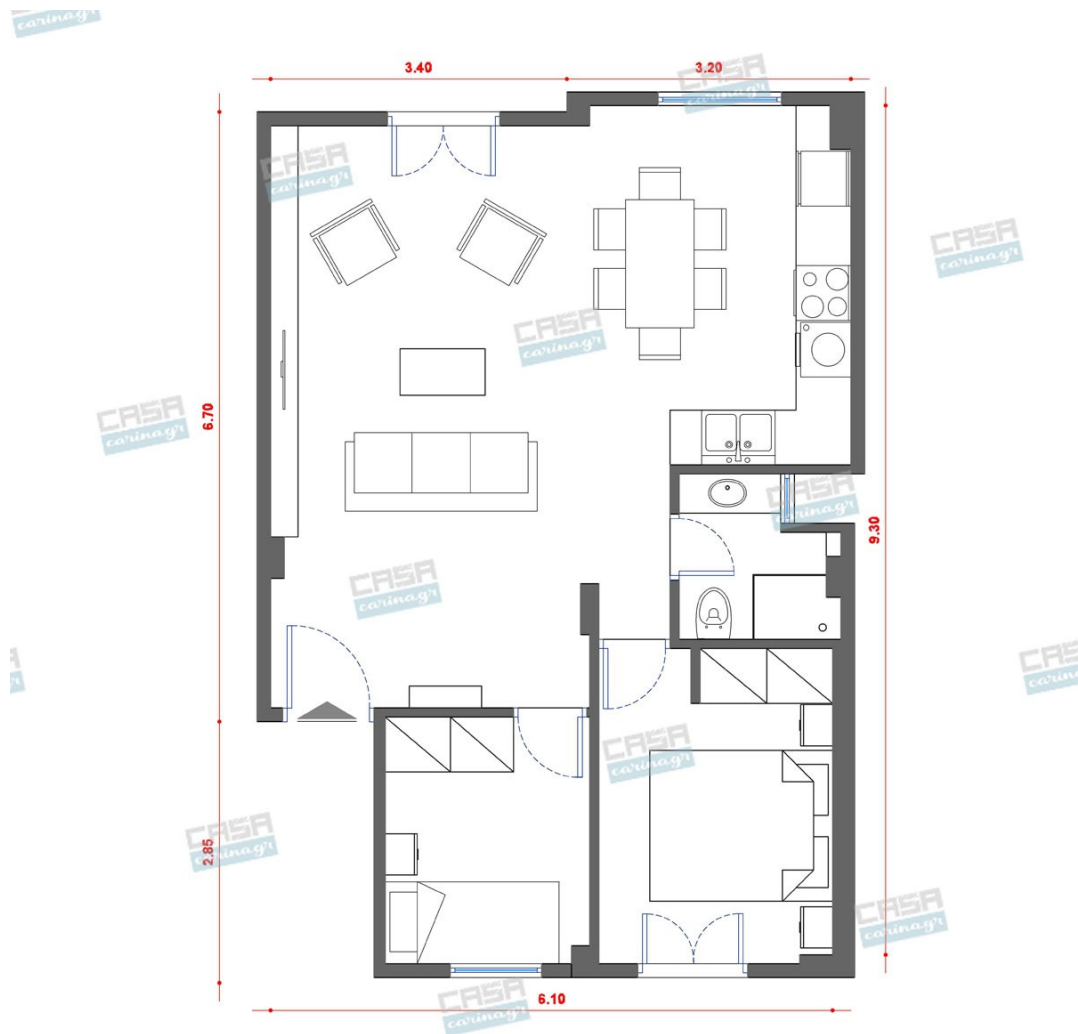

Κάτοψη: 60 m²