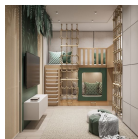

x 97cm Χρώμα: ΔΡΥΣ Ελληνικής
κατασκευής

Σύνολο Δωματίου:

4.326,15 €