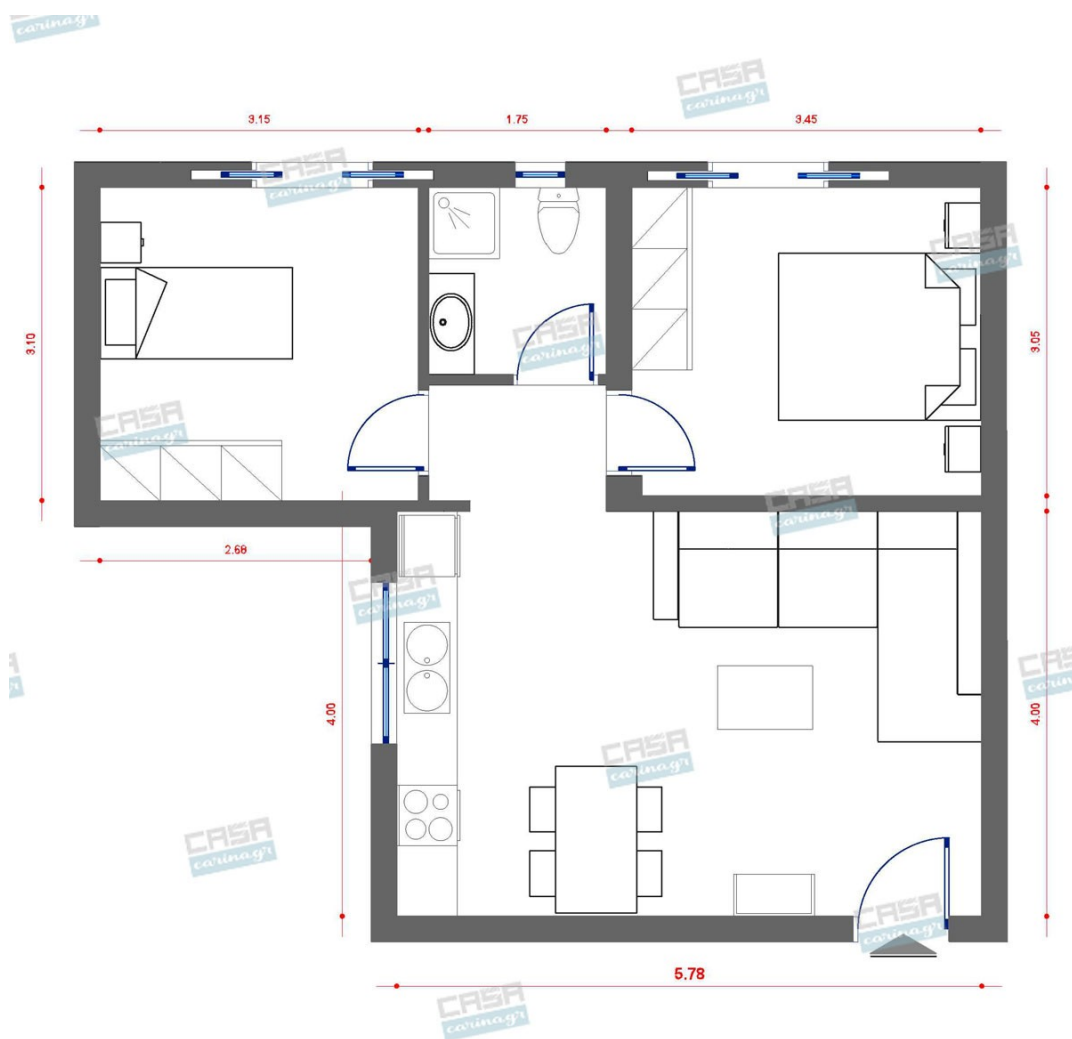

## Δωμάτια και είδη διακόσμησης

## Classic Σαλόνι-Κουζίνα-Τραπεζαρία 45 τμ