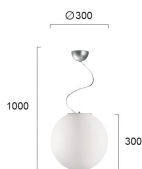

192,90 €

	Ράφι Φυσικό Δρυς	Το έπιπλο είναι από μελαμίνη και διαθέτει μεταλλική βάση. Διαστάσεις: Ύψος 47 μ Μήκος 140 μ	41,94 €
	copy of Χαλί ARES BLACK & WHITE - 140x200 εκ.		766,00 €
	copy of Φωτιστικό Κρεμαστό Ράγα - EGLO BELESER		329,00 €
	copy of Κρεβάτι Μονό Φυσικό Δρυς	Κρεβάτι μονό με 2 τροχήλατα συρτάρια αποθήκευσης Διαστάσεις(ΥxΠxB):90 x 207 x 97cm Χρώμα: ΔΡΥΣ Ελληνικής κατασκευής	1.000,00 €
Σύνολο Δωματίου:			2.367,90 €

Classic Μπάνιο 4.30 τμ

Είδη διακόσμησης

Σταθερό Πάνελ Ντουζιέρας

Χαρακτηριστικά Μοντέλο σταθερών διαστάσεων κατασκευασμένο με διάφανο κρύσταλλο tempered 6mm Διαστάσεις : 80 (77-79cm) cm Ύψος : 185 cm ΠΡΟΣΟΧΗ: για τον καθαρισμό των μεταλλικών μερών της καμπίνας χρησιμοποιήστε μόνο νερό και μαλακό πανί ΟΧΙ απορρυπαντικά καθαριστικά τύπου νιακα! Διατίθεται και με διάφανο κρύσταλλο tempered 8mm Στην τιμή περιλαμβάνεται η μικρή γωνιακή αντηρίδα

104,00 €

Φωτιστικό Οροφής Κρεμαστό Λευκό

Μονόφωτο κρεμαστό φωτιστικό με οπάλ σατινάτο γυαλί διαμέτρου 30cm και ανάρτηση μήκους 100cm σε νίκελ ματ. Δέχεται λαμπτήρα με ντουί E27 και μέγιστη κατανάλωση 1x70W.