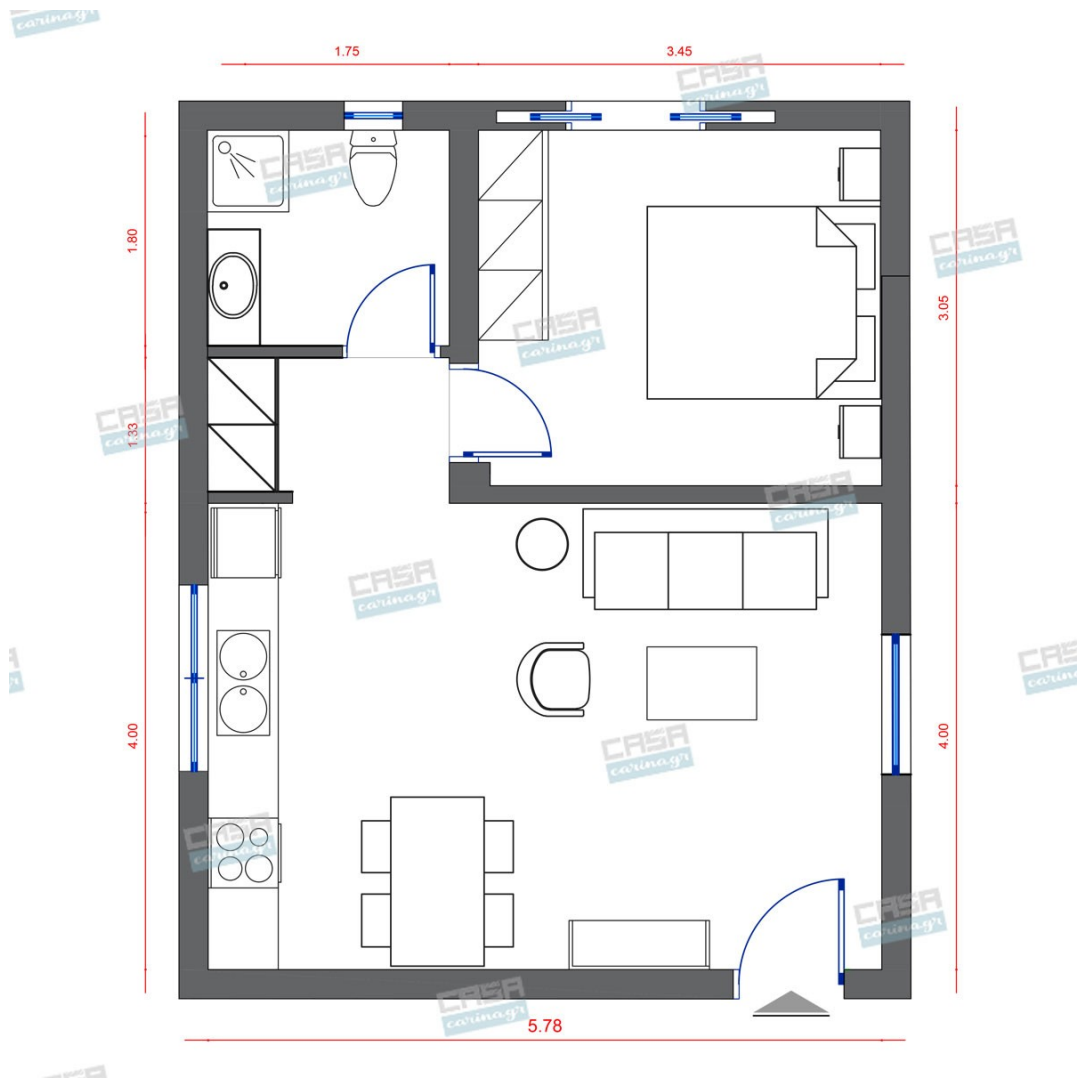

## Δωμάτια και είδη διακόσμησης

## Classic Σαλόνι-Κουζίνα-Τραπεζαρία 30 τμ

Καθρέπτης κατασκευασμένος από αλουμίνιο σε αντικέ σαμπανί χρώμα.  
Διαστάσεις: Μήκος 118 cm Πλάτος 2,5 cm Ύψος 65 cm

257,90 €

Φωτιστικό Δαπέδου Με Μεταλλικό  
Σκελετό

Τεχνικά χαρακτηριστικά Ντουί: E27  
Βαθμός προστασίας: IP20 Χρώμα σώματος: Χρώμιο Συμπεριλαμβάνεται ο λαμπτήρας:  
Όχι Αριθμός λαμπτήρων: 1 Διαστάσεις (mm) W:400/H:1630