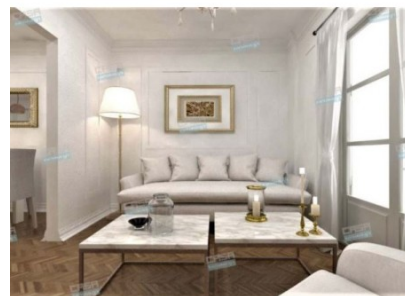

Classic Κατοικία 30 τμ

Λ. Μεσογείων 354
Αγία Παρασκευή, 15341
Τ. 2130997721

Σύνολο: 10.617,77 €

Κάτοψη: 30 m²

Δωμάτια και είδη διακόσμησης

Classic Σαλόνι-Κουζίνα-Τραπεζαρία 30 τμ

Είδη διακόσμησης

	Χωνευτό Σπότη Οροφής, Λευκό	Διάμετρος: (διάμετρος)90mm x (βάθος)6mm Φωτισμός Led, 8Watt Χρώμα: Λευκό Υλικό: Αλουμίνιο	5,56 €
	Μπαταρία Κουζίνας Χρωμέ με Καμπύλη	Μηχανισμός με κεραμικούς δίσκους. Χρώμα: Χρωμέ	116,37 €
	Τραπεζάκι Μεταλλικό Λευκό/Χρυσό	Διαστάσεις (Μ x Π x Υ): 71 x 61 x 42 εκ Υλικό κατασκευής: Iron/MDF Χρώμα: White- Ivory, Golden	226,45 €
	Κομοδίνο Στρογγυλό Με Ξύλινη Επιφάνεια	Τραπέζι στρογγυλό σε καφέ και μαύρο χρώμα. Με μεταλλικό σκελετό και ξύλινη επιφάνεια. Διαστάσεις:47x51cm.	70,20 €
	Καναπές Τριθέσιος Λευκός	Τριθέσιος καναπές με ξύλινο σκελετό και ταπετσαρία από λινό ύφασμα σε λευκό χρώμα. Ένας καναπές με αφεγάδιαστο σχεδιασμό και ποιότητα που θα δώσει στιλ στο χώρο σας και θα σας χαρίσει απολαυστικές στιγμές χαλάρωσης. Ο	943,55 €