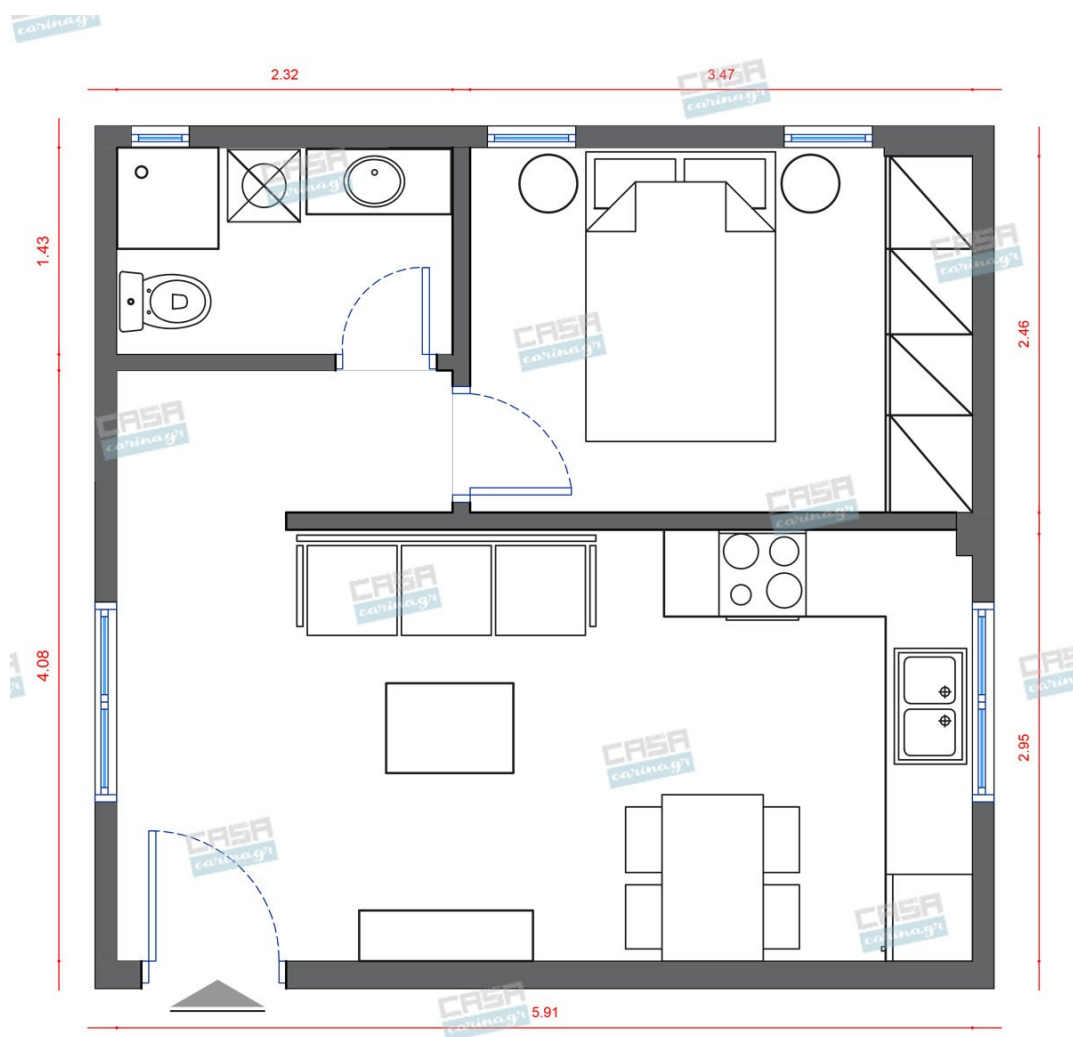

Κάτοψη: 30 m²