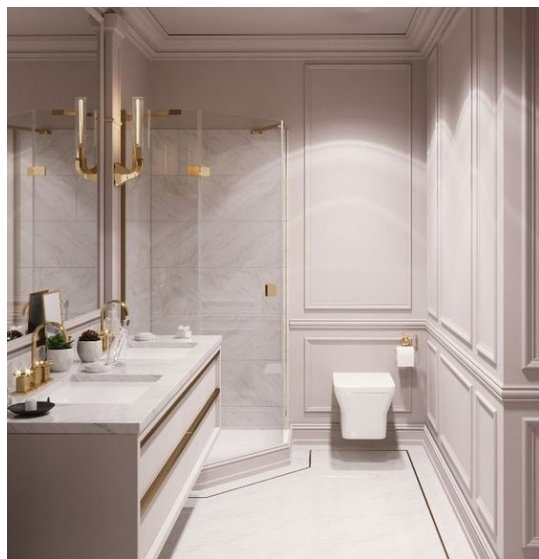

-

1.266,00 €

copy of Κομοδίνο BORDEAUX BLACK-

251,00 €

Σύνολο Δωματίου:

4.508,15 €

Classic Μπάνιο 3.30 τμ

Είδη διακόσμησης

Καμπίνα Γωνιακής Εισόδου

Καμπίνα: Γωνιακής εισόδου με 2
Σταθερά - 2 Συρόμενα φύλλα. Διαστάσεις:
80*80 cm

148,87 €

copy of Καθρέπτης Τοίχου JETSET -
GOLD

331,00 €

Φωτιστικό Τοίχου VIOKEF GOLD -

53,00 €

copy of Στήλη Ντους Inox