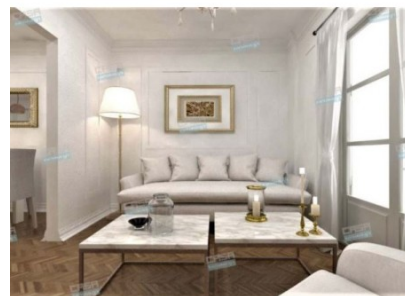

Classic Κατοικία 30 τμ

Λ. Μεσογείων 354
Αγία Παρασκευή, 15341
Τ. 2130997721

Σύνολο: 10.617,77 €