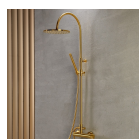

-

1.266,00 €

copy of Κομοδίνο BORDEAUX BLACK-

251,00 €

Σύνολο Δωματίου:

4.508,15 €

Classic Μπάνιο 3.30 τμ

Είδη διακόσμησης

Καμπίνα Γωνιακής Εισόδου

Καμπίνα: Γωνιακής εισόδου με 2
Σταθερά - 2 Συρόμενα φύλλα. Διαστάσεις:
80*80 cm

148,87 €

copy of Καθρέπτης Τοίχου JETSET -
GOLD

331,00 €

Φωτιστικό Τοίχου VIOKEF GOLD -

53,00 €

copy of Στήλη Ντους Inox