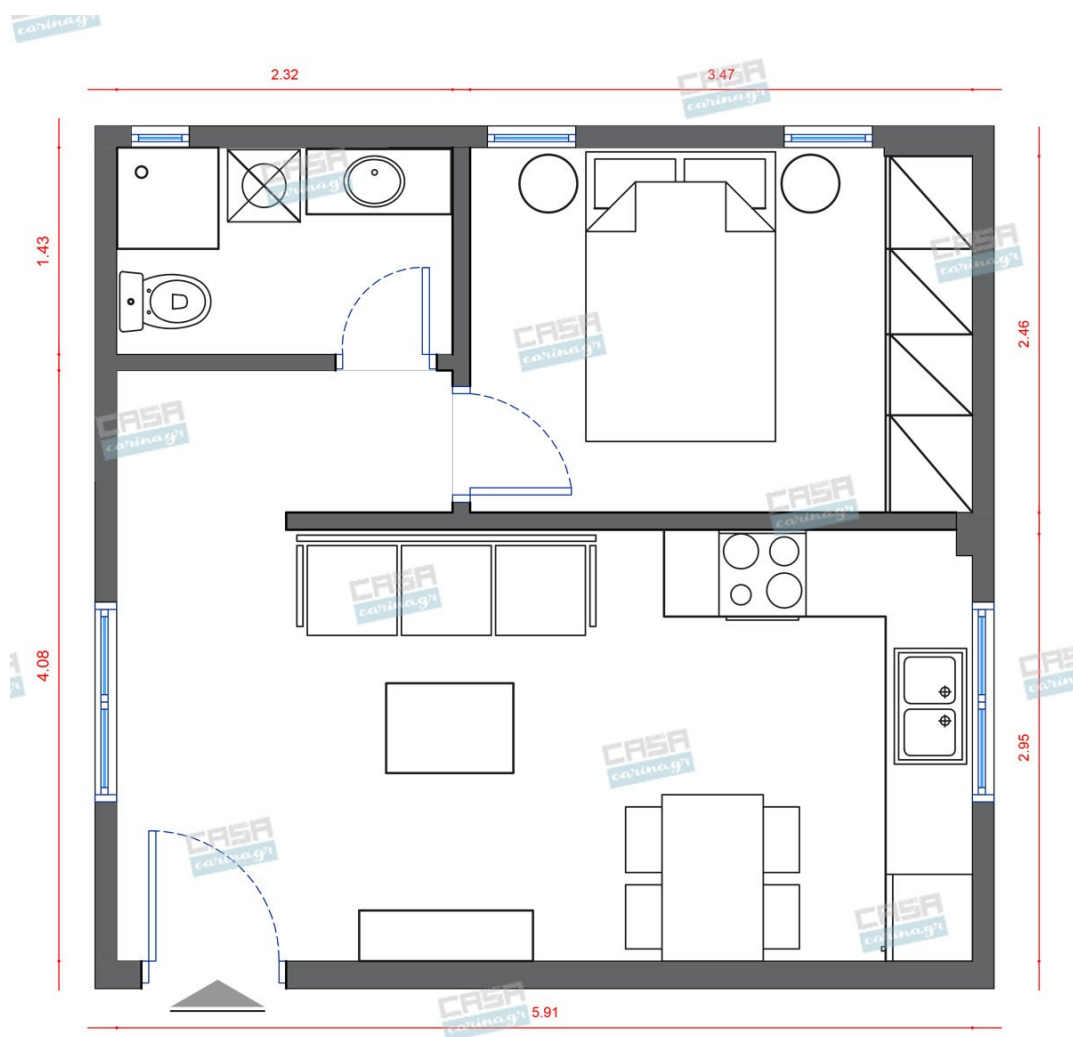

Classic Κατοικία 30 τμ

Λ. Μεσογείων 354
Αγία Παρασκευή, 15341
Τ. 2130997721

Σύνολο: 10.617,77 €

Κάτοψη: 30 m²

Δωμάτια και είδη διακόσμησης

Classic Σαλόνι-Κουζίνα-Τραπεζαρία 30 τμ

Είδη διακόσμησης

	Χωνευτό Σπότη Οροφής, Λευκό	Διάμετρος: (διάμετρος)90mm x (βάθος)6mm Φωτισμός Led, 8Watt Χρώμα: Λευκό Υλικό: Αλουμίνιο	5,56 €
	Μπαταρία Κουζίνας Χρωμέ με Καμπύλη	Μηχανισμός με κεραμικούς δίσκους. Χρώμα: Χρωμέ	116,37 €
	Τραπεζάκι Μεταλλικό Λευκό/Χρυσό	Διαστάσεις (Μ x Π x Υ): 71 x 61 x 42 εκ Υλικό κατασκευής: Iron/MDF Χρώμα: White- Ivory, Golden	226,45 €
	Κομοδίνο Στρογγυλό Με Ξύλινη Επιφάνεια	Τραπέζι στρογγυλό σε καφέ και μαύρο χρώμα. Με μεταλλικό σκελετό και ξύλινη επιφάνεια. Διαστάσεις:47x51cm.	70,20 €
	Καναπές Τριθέσιος Λευκός	Τριθέσιος καναπές με ξύλινο σκελετό και ταπετσαρία από λινό ύφασμα σε λευκό χρώμα. Ένας καναπές με αφεγάδιαστο σχεδιασμό και ποιότητα που θα δώσει στιλ στο χώρο σας και θα σας χαρίσει απολαυστικές στιγμές χαλάρωσης. Ο	943,55 €

σκελετός είναι κατασκευασμένος με μασίφ ξύλο για αντοχή μακράς διάρκειας. Η λινή ταπετσαρία ολοκληρώνει την εμφάνιση του καναπέ, ενώ αποτελεί και την καλύτερη επιλογή ως ύφασμα καθώς είναι ένα υλικό που αναπνέει, δε συγκρατεί θερμότητα και υγρασία και είναι πολύ ανθεκτικό.
Διαστάσεις: 210X88X70 cm

Φωτιστικό Πορτατίφ Μεταλλικό
Κεραμικό Μπεζ

Λάμπα επιτραπέζια μεταλλική/κεραμική με μπεζ υφασμάτινο καπέλο και μπρούτζινη βάση. Διαστάσεις: 23x23x41 cm

23,06 €

Πολυθρόνα Υφασμάτινη Λευκό Κρεμ

Χρώμα: Λευκό κρεμ Υλικό: Ξύλινος σκελετός + υφασμάτινη ταπετσαρία
Συνολικές διαστάσεις: 76 x 68 x 90 εκ. (Π x Β x Υ) Πλάτος καθίσματος: 60 εκ. Βάθος καθίσματος: 50 εκ. Ύψος καθίσματος από το έδαφος (με μαξιλάρι): 45 εκ. Εύκολη συναρμολόγηση Ύφασμα: Πολυεστερικό: 100%

257,90 €

Φωτιστικό Δαπέδου Με Μεταλλικό
Σκελετό

Τεχνικά χαρακτηριστικά Ντουί: E27
Βαθμός προστασίας: IP20 Χρώμα σώματος: Χρώμιο Συμπεριλαμβάνεται ο λαμπτήρας:
Όχι Αριθμός λαμπτήρων: 1 Διαστάσεις (mm) W:400/H:1630