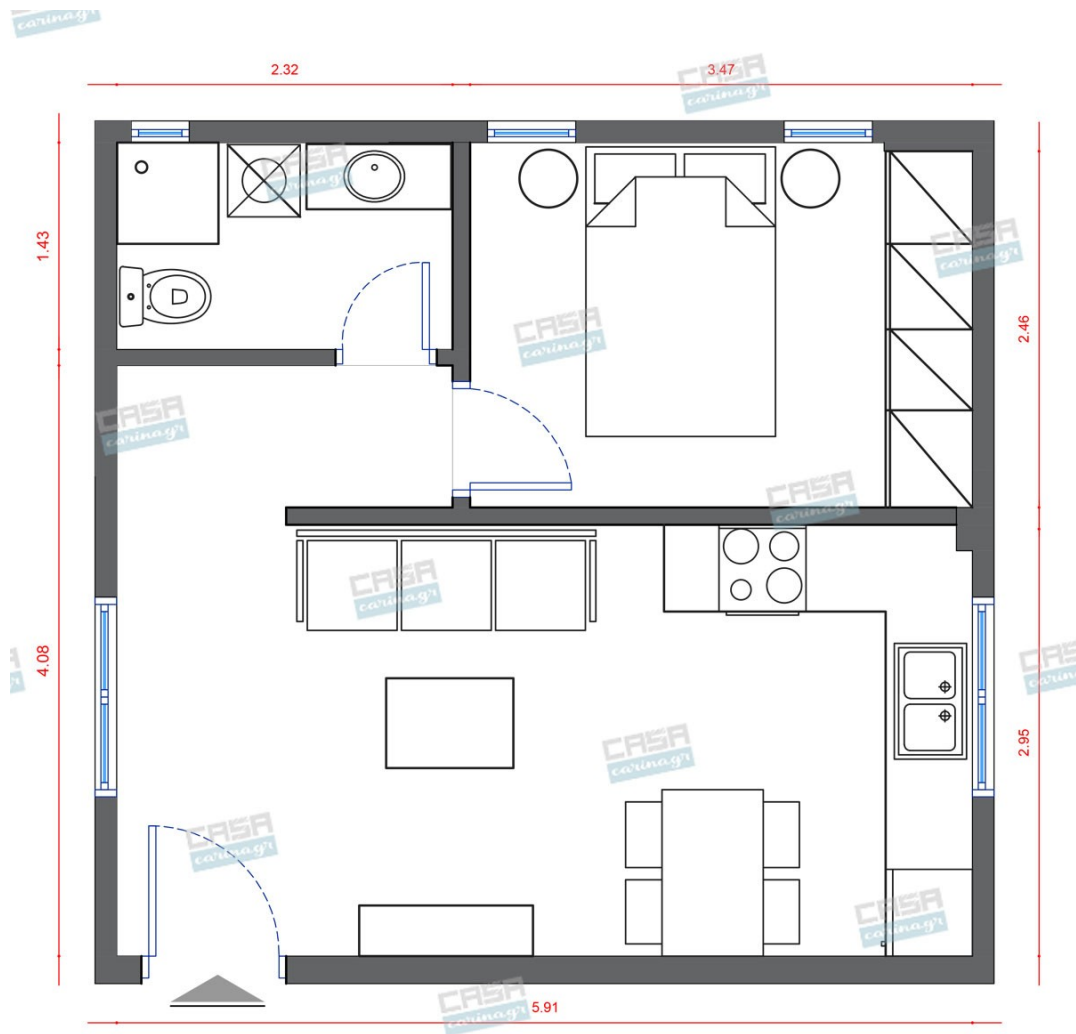

Classic Κατοικία 30 τμ

Λ. Μεσογείων 354
Αγία Παρασκευή, 15341
Τ. 2130997721

Σύνολο: 16.768,64 €

Κάτοψη: 30 m²

Δωμάτια και είδη διακόσμησης

Classic Σαλόνι 12 τμ

Είδη διακόσμησης

	copy of Πολυθρόνα Ξύλινη Μαύρη	Πολυθρόνα Ξύλινη Μαύρη Βάθος: 65.00 cm Πλάτος: 59.00 cm Ύψος: 90.00 cm	170,00 €
	copy of Χαλί FEYROUZ CREAM	-	758,00 €
	copy of Βοηθητικό Τραπεζάκι DINO Ξύλινο	-	173,00 €
	Καναπές 2θέσιος INVIDI CREAM	-	1.945,00 €

Διαστάσεις: 155x40x45cm Υλικό: Μέταλλο
σε μαύρο χρώμα/Ξύλο σε φυσική απόχρωση

231,00 €

copy of Κρεμαστό Φωτιστικό Οροφής -
σε σχήμα μπάλας ACA Lighting

617,00 €

Σύνολο Δωματίου:

3.963,68 €

Classic Μπάνιο 3.30 τμ

Είδη διακόσμησης

Καθρέπτης με Λευκή Γυαλιστερή
Επιφάνεια

Διαστάσεις: 119x3x70 cm

62,80 €

Χωνευτό Σπότη Οροφής, Λευκό

Διάμετρος: (διάμετρος)90mm x
(βάθος)6mm Φωτισμός Led, 8Watt Χρώμα:
Λευκό Υλικό: Αλουμίνιο