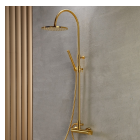

copy of Στήλη Ντουζ Inox

Karag Giota Inox Στήλη Ντους C6306B
Υλικό: Ανοξειδωτο ασάλι Ύψος: 95 εκ.
Μίκτης από μπρούντζο Ντους οροφής
τετράγωνο, διαστάσεων 20 x 20 εκ.
Ρυθμιζόμενη βάση τηλεφώνου Σπιράλ και
τηλέφωνο inox Χωρίς μπαταρία

970,00 €