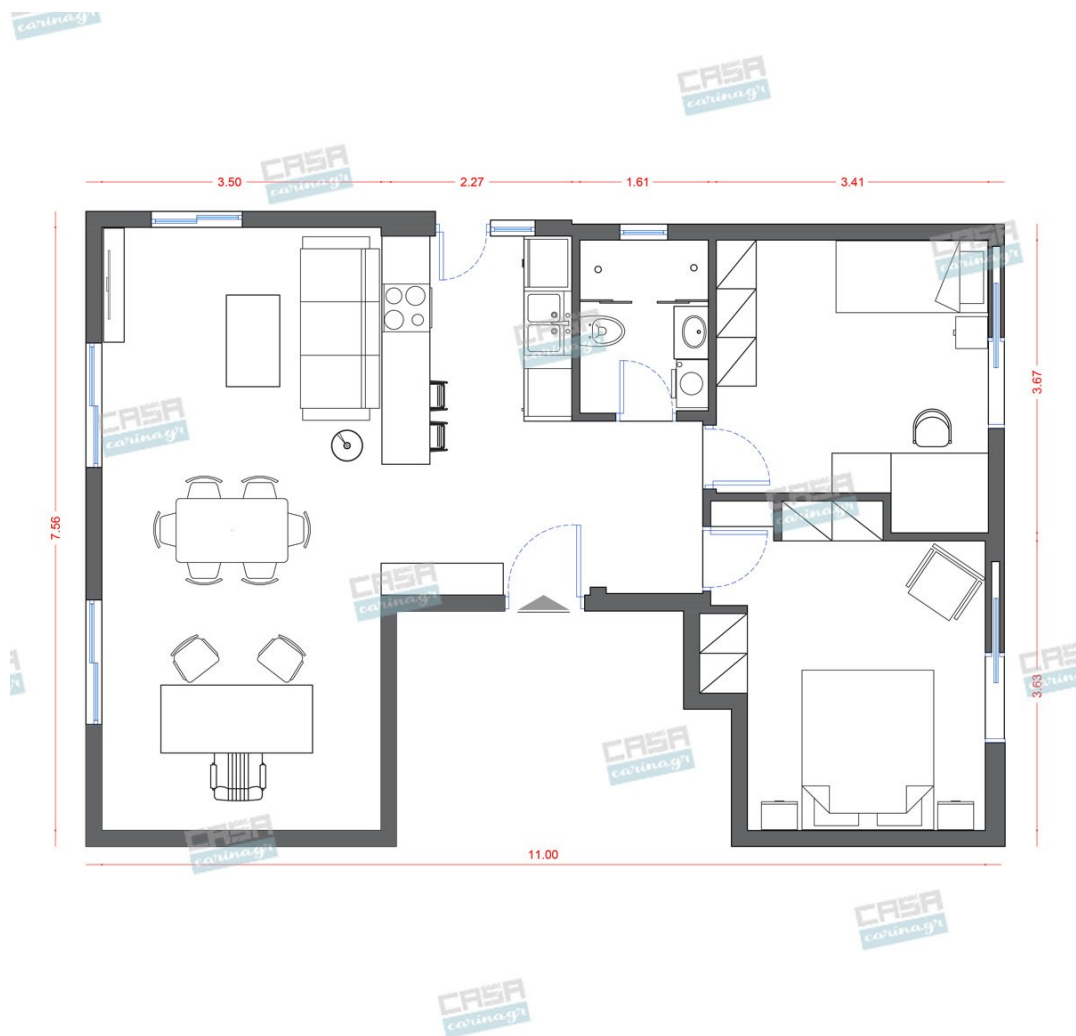

Vintage Κατοικία 70 τμ

Λ. Μεσογείων 354
Αγία Παρασκευή, 15341
Τ. 2130997721

Σύνολο: 16.387,40 €

Κάτοψη: 70 m²

Δωμάτια και είδη διακόσμησης

Vintage Σαλόνι-Κουζίνα-Τραπεζαρία 60 τμ

Είδη διακόσμησης

Καρέκλα IKARUS Ξύλινη