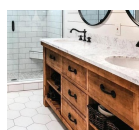

copy of Έπιπλο Νιπτήρα με Γκρι
Πορτάκια

-

1.400,00 €