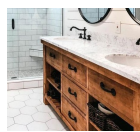

copy of Έπιπλο Νιπτήρα με Γκρι
Πορτάκια

-

1.400,00 €