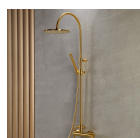

29,00 €

Σύνολο Δωματίου:

3.015,09 €

Vintage Μπάνιο 3.30 τμ

Είδη διακόσμησης

Καμπίνα Ντουζιέρας

Διαστάσεις : 120*80cm Χρώμα :
Χρωμέ(INOX)

195,00 €

Καθρέπτης τοίχου στρογγυλός με
χρυσό πλαίσιο

-

113,00 €

copy of Φωτιστικό Οροφής LUMA
GOLD

-

86,00 €

copy of Στήλη Ντουζ Inox

Karag Giota Inox Στήλη Ντους C6306B
Υλικό: Ανοξειδωτο ασάλι Ύψος: 95 εκ.
Μίκτης από μπρούντζο Ντους οροφής
τετράγωνο, διαστάσεων 20 x 20 εκ.
Ρυθμιζόμενη βάση τηλεφώνου Σπιράλ και
τηλέφωνο inox Χωρίς μπαταρία

970,00 €

copy of Σετ Μπάνιου Χρωμέ

Σετ αξεσουάρ μπάνιου 5 τεμαχίων. Το σετ
περιλαμβάνει: πετσετοθήκη, σαπυνοθήκη,
άγκιστρο, χαρτοθήκη και κρίκο. Χρώμα:
Χρωμέ

100,00 €

copy of Κρεμαστό Έπιπλο Μπάνιου σε-
απόχρωση Δρυς