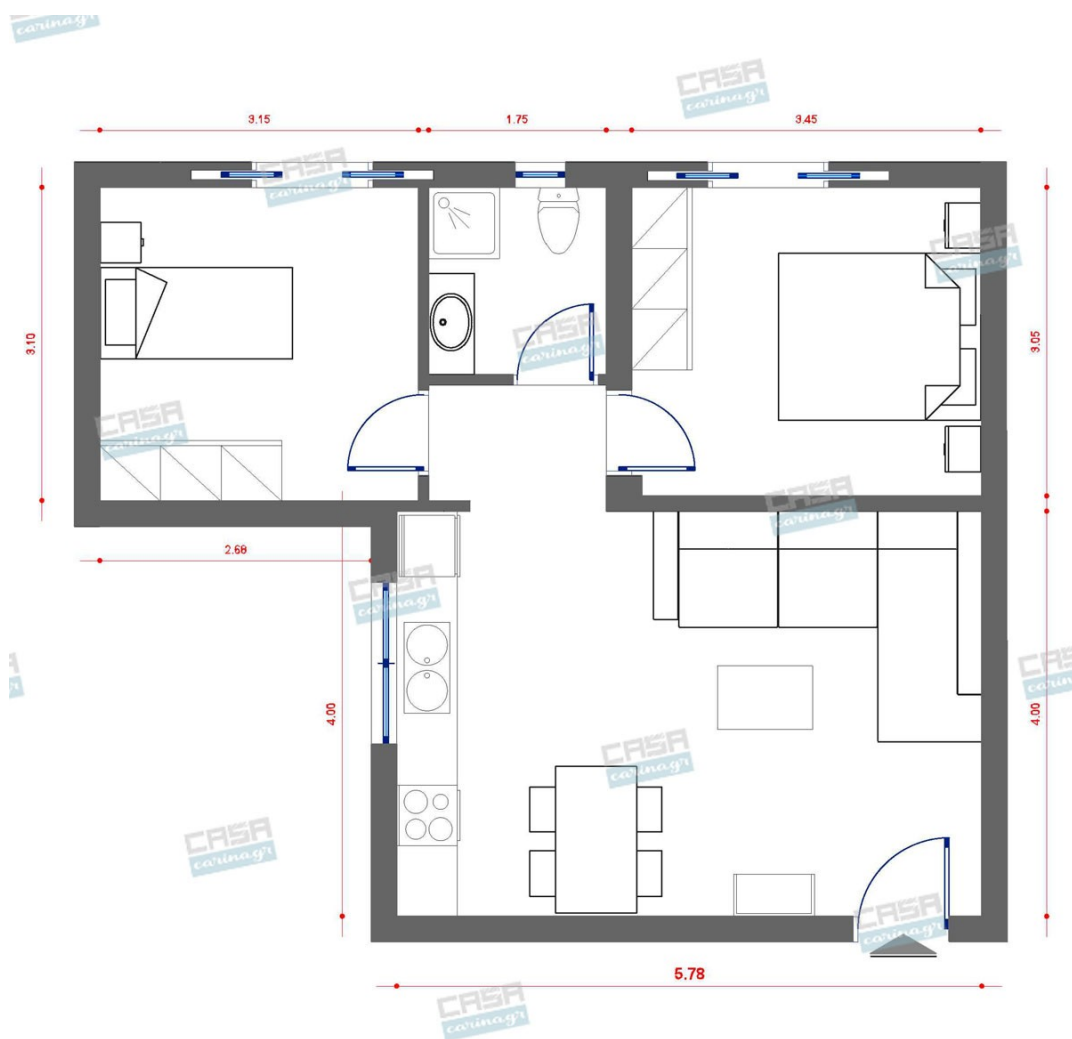

Vintage Κατοικία 50 τμ

Λ. Μεσογείων 354
Αγία Παρασκευή, 15341
Τ. 2130997721

Σύνολο: 20.391,24 €

Κάτοψη: 50 m²

Δωμάτια και είδη διακόσμησης

Vintage Σαλόνι 23 τμ

Είδη διακόσμησης

copy of Φωτιστικό Οροφής
GLOBOSTAR DIADEMA BLACK