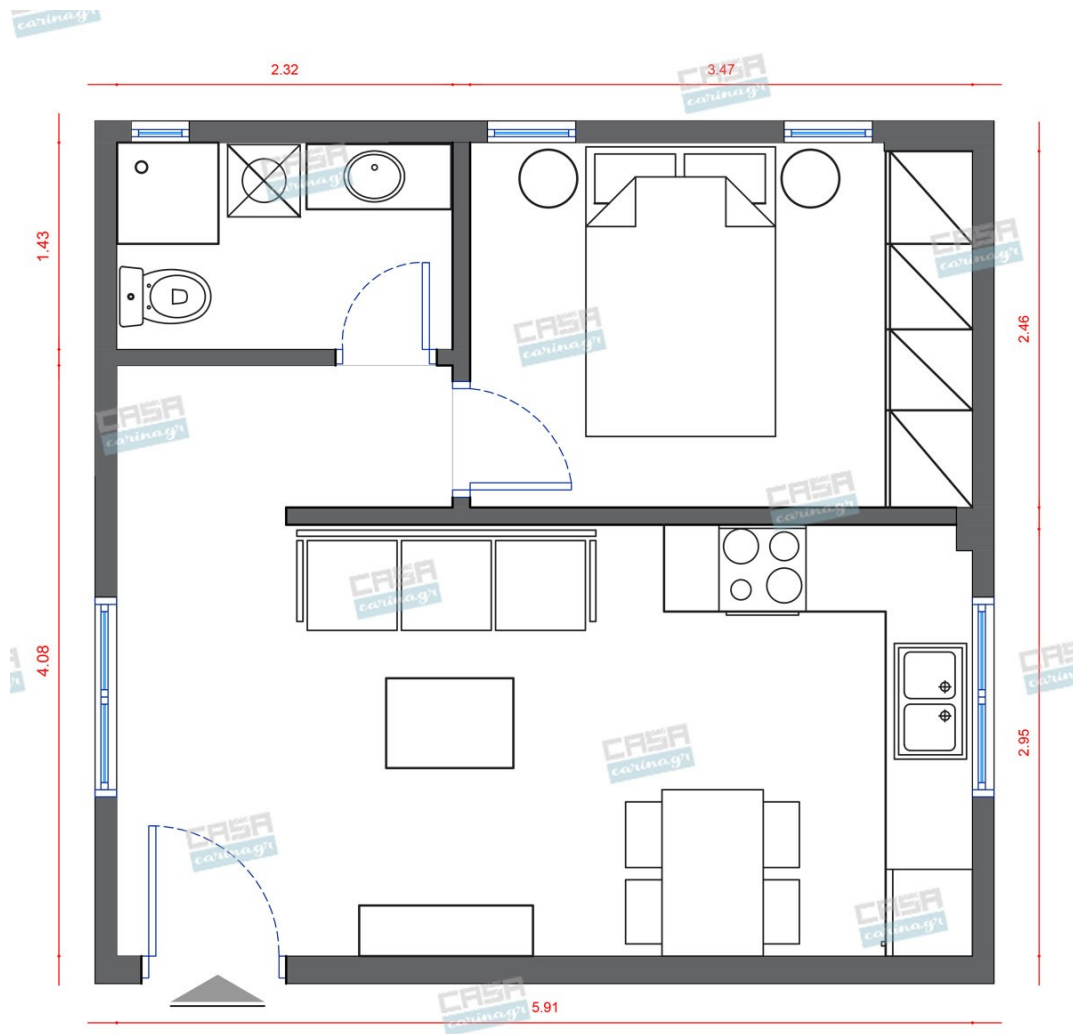

Κάτοψη: 30 m2