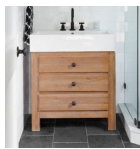

copy of Έπιπλο Νιπτήρα με Γκρι
Πορτάκια

-

650,00 €