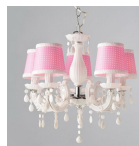

copy of Κρεμαστό Φωτιστικό Οροφής -
σε σχήμα μπάλας ACA Lighting

75,00 €

copy of Απλικά PAKOWORLD Χρυσό-
Μαύρο

18,00 €