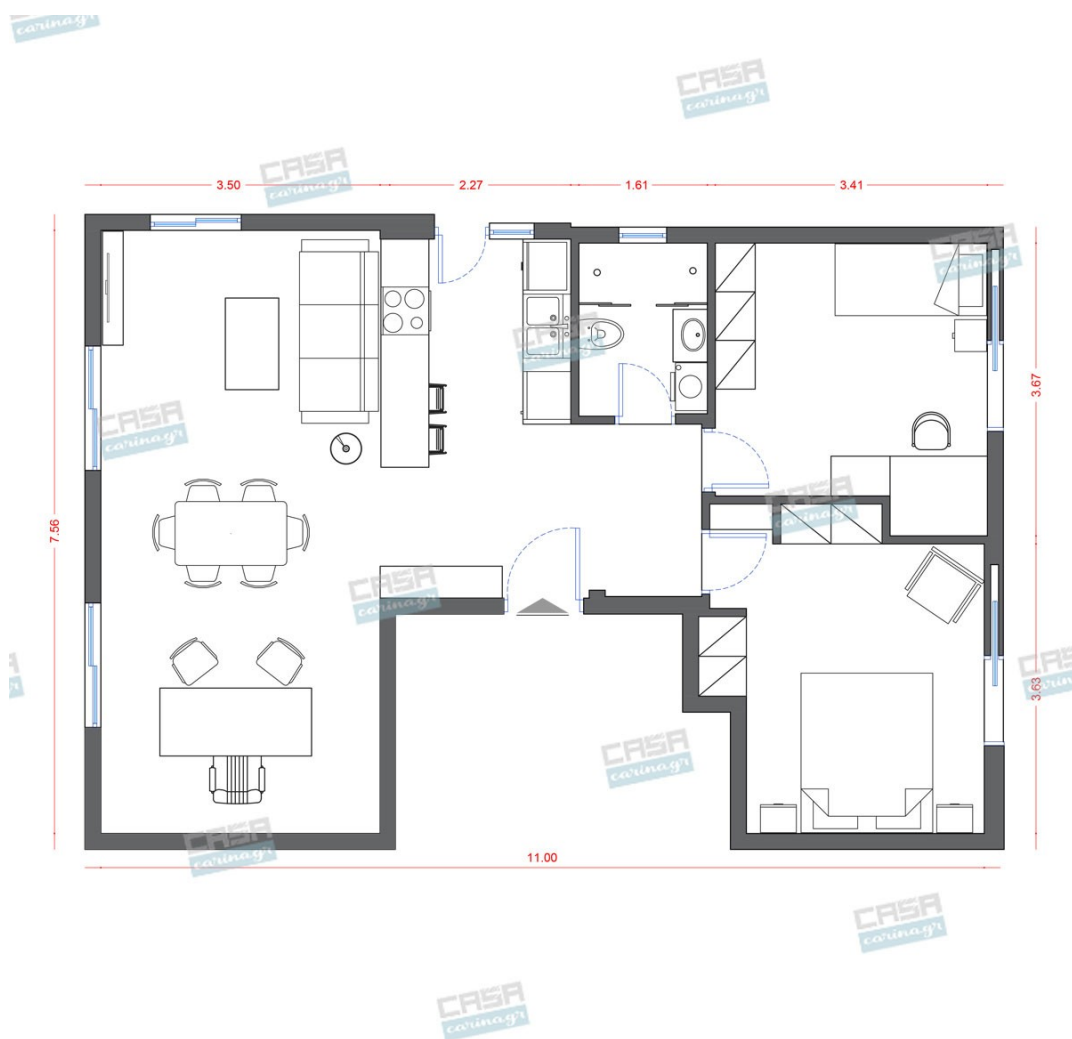

Romantic Κατοικία 70 τμ

Λ. Μεσογείων 354
Αγία Παρασκευή, 15341
Τ. 2130997721

Σύνολο: 22.924,72 €

Κάτοψη: 70 m²

Δωμάτια και είδη διακόσμησης

Romantic Σαλόνι 12 τμ

Είδη διακόσμησης

copy of Φωτιστικό Οροφής
Μεταλλικό Λευκό Με 4 Σποτ