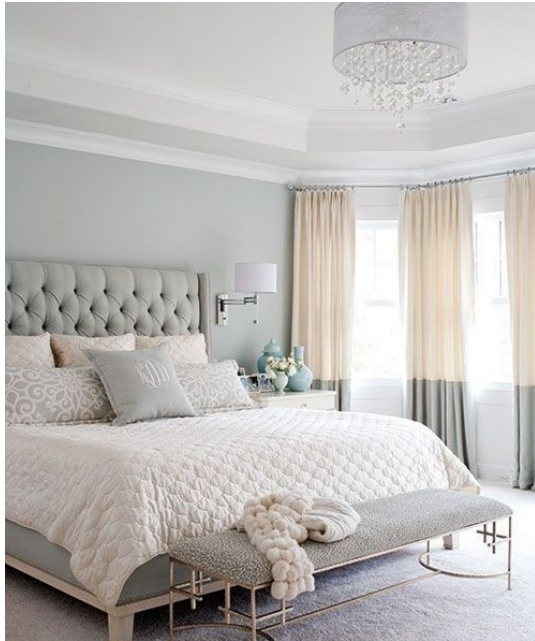

216,00 €

Σύνολο Δωματίου:

3.253,44 €

Romantic Υπνοδωμάτιο 17 τμ

Είδη διακόσμησης

Στρώμα 160x200

Αφαιρούμενο, πλενόμενο κάλυμμα.
Αφαιρούμενο ανώστρωμα με διπλής
κατεύθυνσης φερμουάρ που προσαρμόζεται
και στις 2 πλευρές του στρώματος. Στρώση
Latex υψηλής πυκνότητας με ειδικό
σύστημα κυκλοφορίας αέρα. Δύο πλευρές
στήριξης, σκληρό από τη μια πλευρά &
μαλακό από την άλλη. Αδιάβροχη
αντιβακτηριδιακή στρωματοθήκη. Σύστημα
Ελατηρίων Pocket Soft Touch (250/m2).