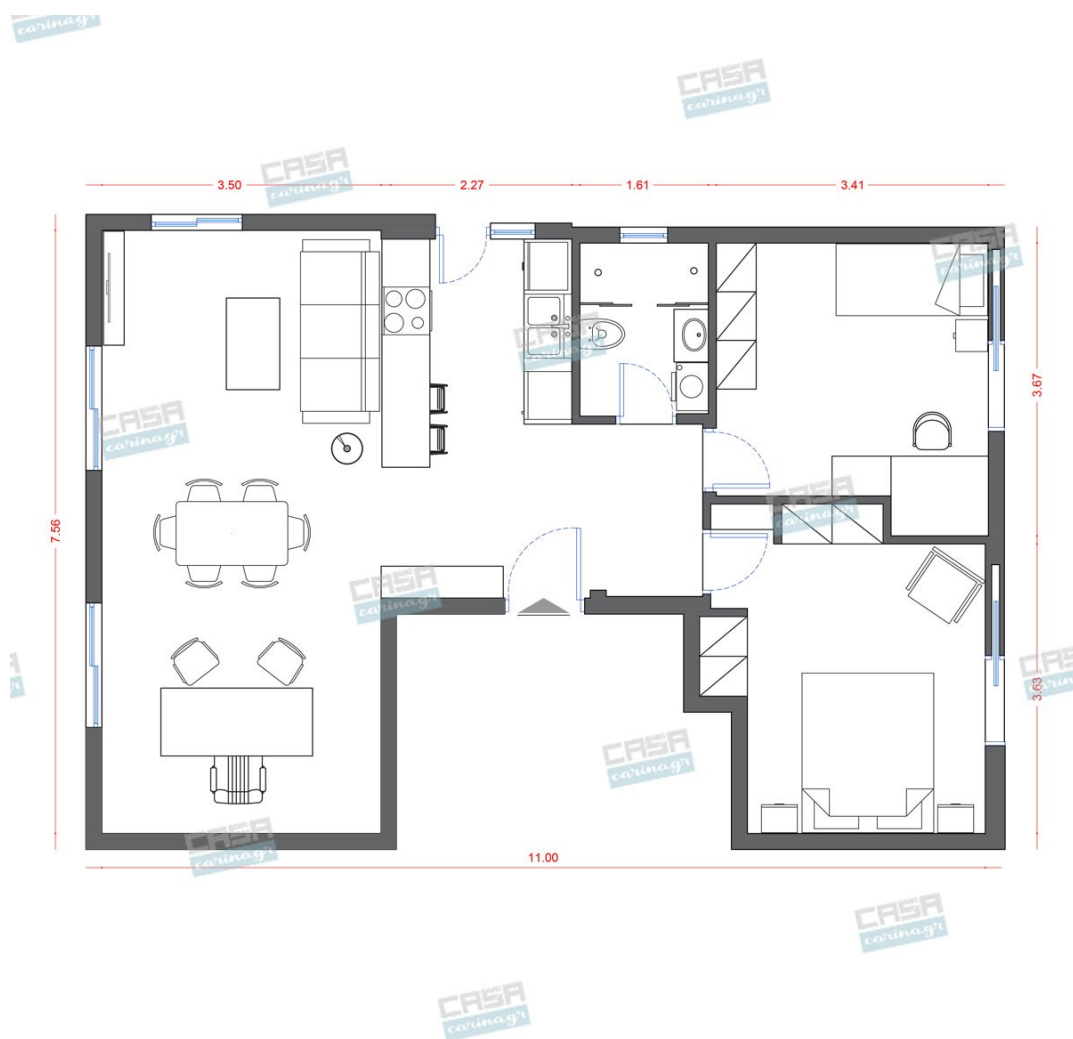

Αισθητική, παντού,
για τον καθένα!

Romantic Κατοικία 70 τμ

Λ. Μεσογείων 354
Αγία Παρασκευή, 15341
Τ. 2130997721

Σύνολο: 13.385,28 €

Κάτοψη: 70 m²

Δωμάτια και είδη διακόσμησης

Romantic Σαλόνι-Κουζίνα-Τραπεζαρία 45 τμ

Είδη διακόσμησης

Καναπές Τριθέσιος Μπεζ/Γκρι

Διαστάσεις: Μ.238,76xΒ.101,6xΥ.101,6cm

1.179,44 €

copy of Νεροχύτης Κουζίνας από
Γρανίτη CARBON

Ένθετος νεροχύτης γρανίτη με 2 γούρνες
χωρίς πόδια απόχρωσης CARBON.
Διαστάσεις: 86x50x20cm

35,10 €

Νιπτήρας επικαθήμενος 38x38 από
πορσελάνη Round, χρώμα: Λευκό
επιφάνεια: Γυαλιστερή

Προτιμάτε καμπυλόγραμμες άκρες ή
γωνίες; Γεωμετρικά σχήματα ή ευθείες
γραμμές; Η σειρά Connect διαθέτει τέσσερα
μοντέρνα και ταυτόχρονα διαχρονικά
σχήματα, για να βρείτε ακριβώς αυτό που
σας εκφράζει. Μία ολοκληρωμένη σειρά
προϊόντων μπάνιου. Το best seller της
εποχής μας από την Ideal Standard.