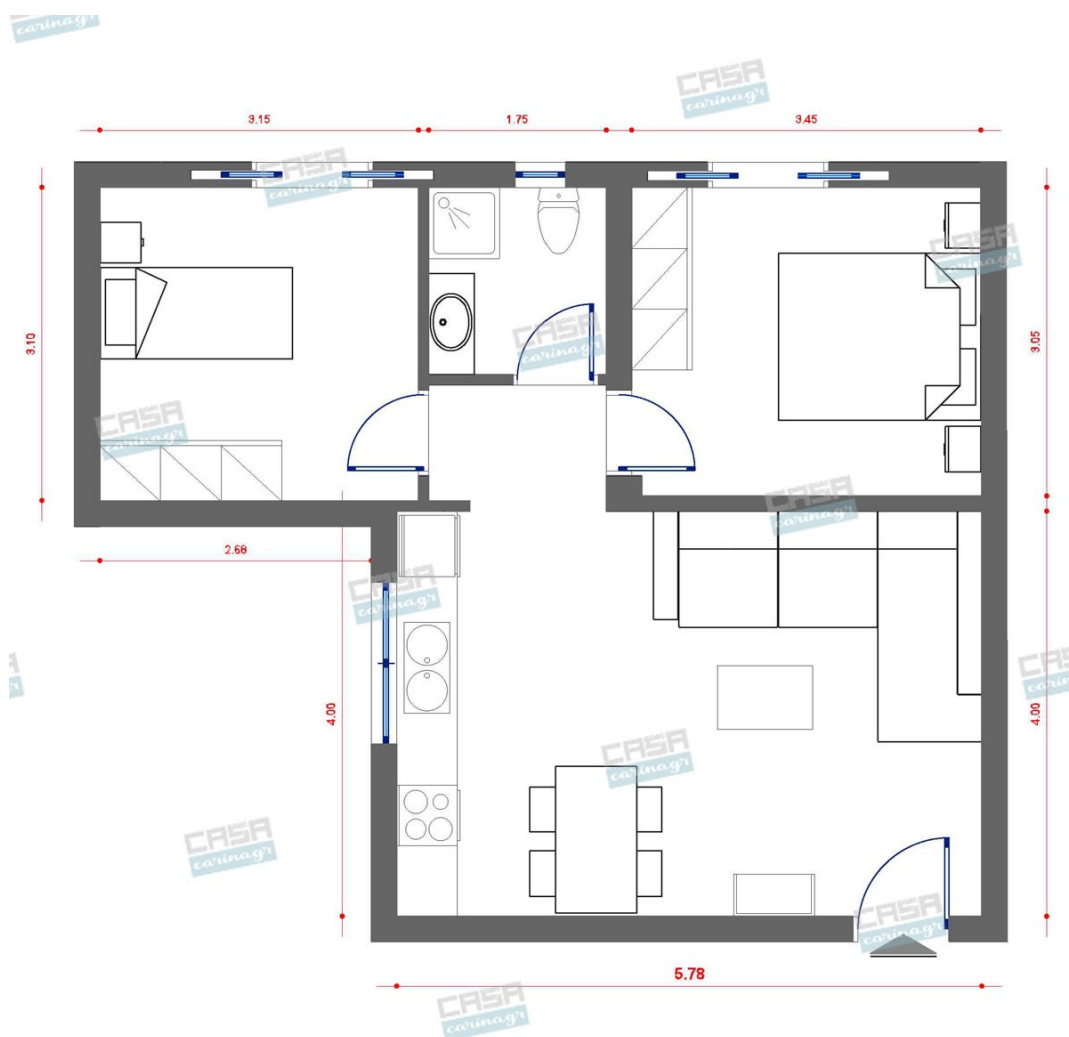

Κάτοψη: 50 m²