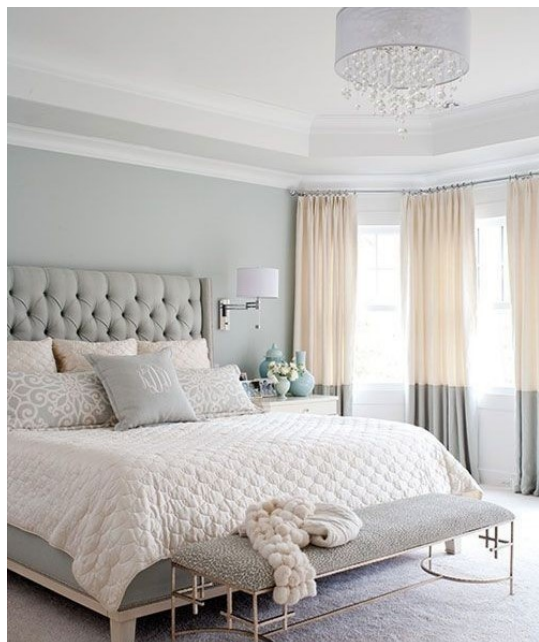

Χρωμέ

copy of Έπιπλο Κουζίνας Minimal 12 -
τμ

6.000,00 €

Σύνολο Δωματίου:

6.523,01 €

Romantic Υπνοδωμάτιο 17 τμ

Είδη διακόσμησης

Στρώμα 160x200