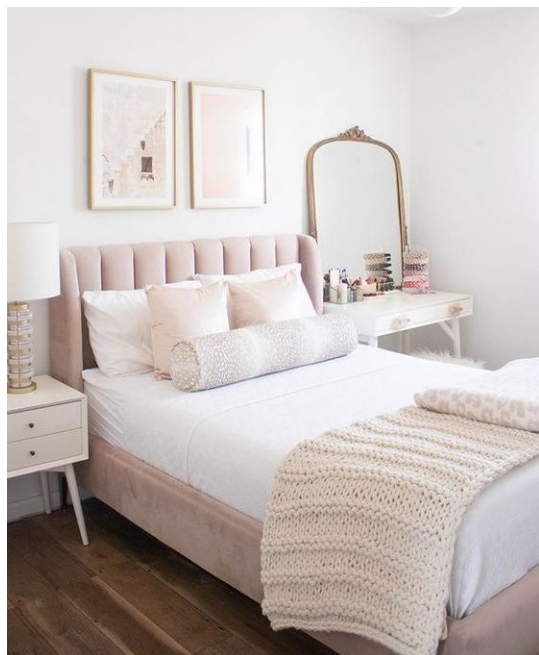

184,00 €

copy of Καναπές Γωνία INVIDI LIGHT -
GREY

443,00 €

Σύνολο Δωματίου:

3.039,40 €

Romantic Υπνοδωμάτιο 10 τμ

Είδη διακόσμησης

Στρώμα 150x200