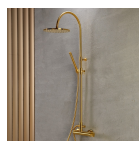

copy of Στήλη Ντους Inox

Karag Giota Inox Στήλη Ντους C6306B
Υλικό: Ανοξειδωτο ασάλι Ύψος: 95 εκ.
Μίκτης από μπρούντζο Ντους οροφής
τετράγωνο, διαστάσεων 20 x 20 εκ.
Ρυθμιζόμενη βάση τηλεφώνου Σπιράλ και
τηλέφωνο inox Χωρίς μπαταρία

970,00 €