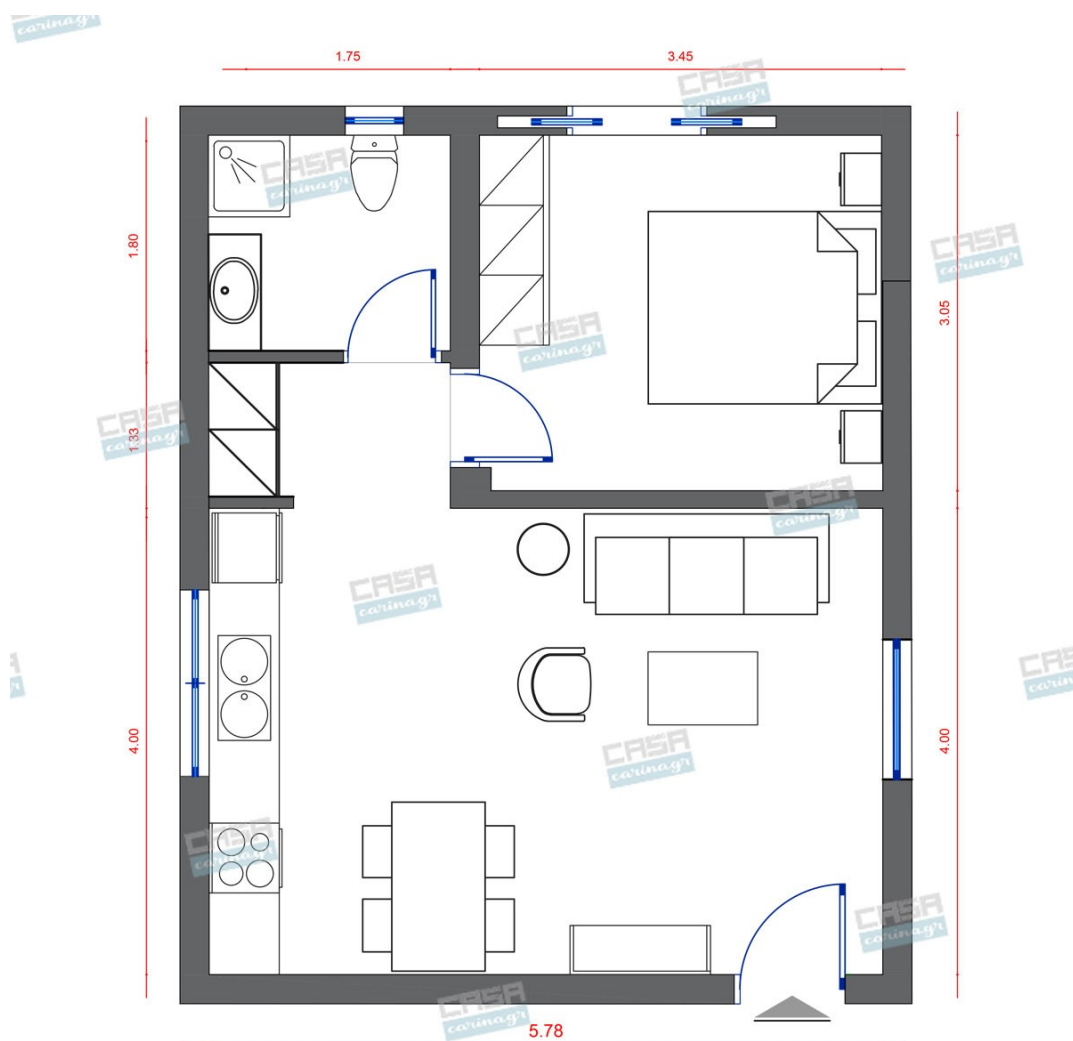

Κάτοψη: 40 m²