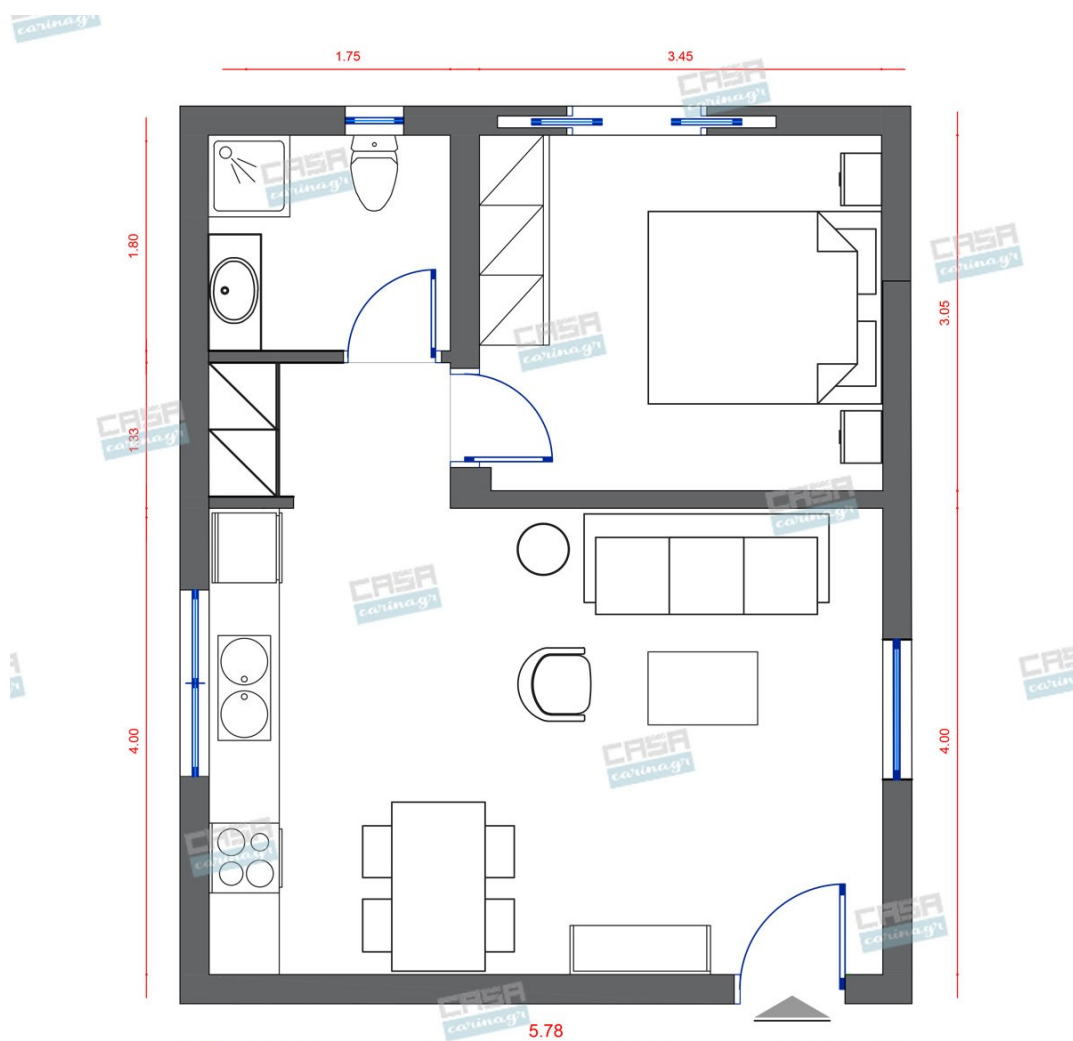

## Δωμάτια και είδη διακόσμησης

## Romantic Σαλόνι-Κουζίνα-Τραπεζαρία 30 τμ

### Είδη διακόσμησης

Νεροχύτης Κουζίνας από Γρανίτη  
Λευκό

Ένθετος νεροχύτης γρανίτη με 2 γούρνες.  
Διαστάσεις: 80x52x20cm Χρώμα: Λευκό

299,00 €

Τραπεζι Επεκτεινόμενο

Επεκτεινόμενο τραπέζι σε φυσικό  
χρωματισμό, που θα προσφέρει μια ζεστή  
ατμόσφαιρα στον χώρο. - Ευρύχωρη και  
στιβαρή επιφάνεια - 2 επεκτάσεις που  
αποθηκεύονται εσωτερικά της επιφάνειας -  
Ελαφρώς στρογγυλεμένες γωνίες - Υψηλή  
ποιότητα κατασκευής - Ευρωπαϊκής  
προέλευσης Διαστάσεις (εκατ) Μήκος: 160  
- 205 - 250 Βάθος: 90 Ύψος: 78

892,18 €

Γραφείο Κονσόλα Λευκό/Φυσικό

Δώστε στον προσωπικό ή τον επαγγελματικό σας χώρο, το στυλ μιας διαχρονικής αξίας, με το γραφείο μελαμίνης σε λευκό χρώμα και φυσικά πόδια. Διαστάσεις επίπλου: 1 τμχ. Μήκος: 120 εκ. Βάθος: 60 εκ. Ύψος: 74,8 εκ.