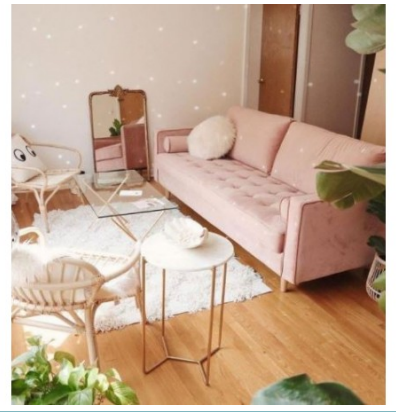

**Romantic
Κατοικία 30 τμ**

Σύνολο: 12.550,42 €

Λ. Μεσογείων 354
Αγία Παρασκευή, 15341
Τ. 2130997721