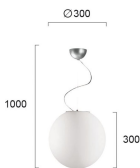

Φωτιστικό Οροφής Κρεμαστό Λευκό

Μονόφωτο κρεμαστό φωτιστικό με οπάλ σατινάτο γυαλί διαμέτρου 30cm και ανάρτηση μήκους 100cm σε νίκελ ματ. Δέχεται λαμπτήρα με ντουί E27 και μέγιστη κατανάλωση 1x70W.

69,64 €

Κρεβάτι MEZZO CREAM

-

1.749,00 €