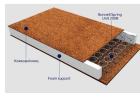

White Δωμάτιο Βρεφικό 18 τμ

Είδη διακόσμησης

Βρεφικό Στρώμα 70x140 cm

Τα ελατήρια προσφέρουν εξαιρετική αντοχή, ενώ η στρώση από κοκκοφοίνικα προσφέρει ελαστικότητα και επιτρέπει την κυκλοφορία του αέρα στο εσωτερικό του στρώματος. Επιπλέον, το αφρώδες υλικό ενισχυμένης πυκνότητας Foam support υποστηρίζει περιμετρικά το στρώμα. Ένας άνετος και υγιεινός ύπνος για το μωρό σας! Διαστάσεις: Πλάτος: 0.7 μ Ύψος: 0.14 μ Βάθος: 1.4 μ

100,65 €