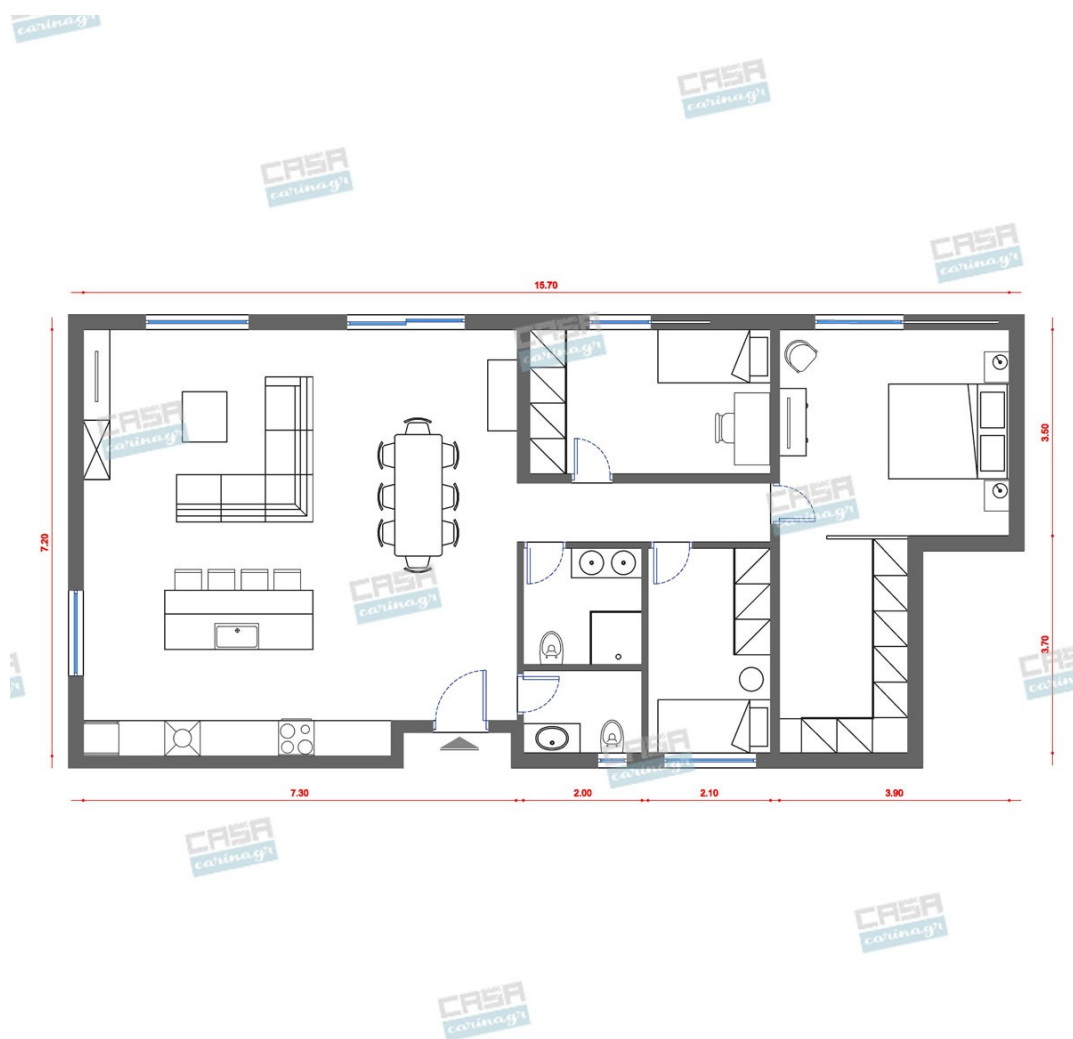

## Asian Κατοικία 100 τμ

Λ. Μεσογείων 354  
Αγία Παρασκευή, 15341  
Τ. 2130997721

Σύνολο: 33.599,14 €

Κάτοψη: 100 m<sup>2</sup>

Δωμάτια και είδη διακόσμησης

**Asian Σαλόνι 12 τμ**

Είδη διακόσμησης

Φωτιστικό Δαπέδου Με Μεταλλικό  
Σκελετό