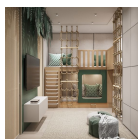

1.532,00 €

copy of Ξύλινο Σκαμπό EDGAR

-

129,00 €

copy of Κρεβάτι Μονό Φυσικό Δρυς

Κρεβάτι μονό με 2 τροχήλατα συρτάρια
αποθήκευσης Διαστάσεις(ΥxΠxB):90 x 207

1.500,00 €

x 97cm Χρώμα: ΔΡΥΣ Ελληνικής
κατασκευής