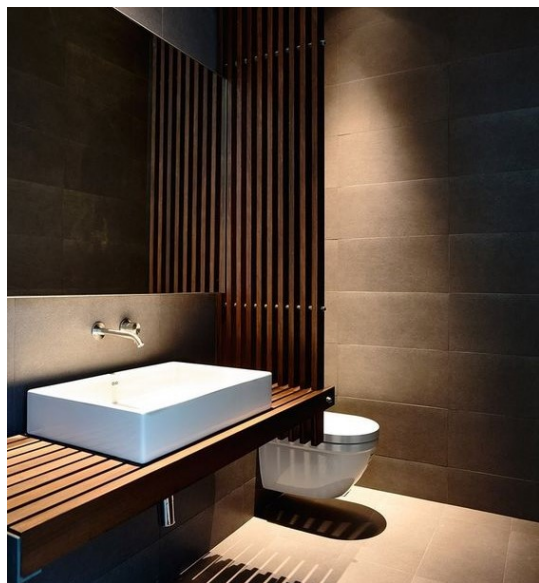

96,00 €

copy of Βρεφική Κούνια Λευκή

Κατασκευασμένο από ξύλο οξιάς υψηλής ποιότητας Ρυθμιζόμενη βάση στρώματος σε 3 θέσεις Τα 3 μεσαία κάγκελα μπορούν ν' αφαιρεθούν όταν το παιδί μεγαλώσει ώστε ν' ανεβοκατεβαίνει μόνο του στο κρεβάτι Διαστάσεις: 120x60

29,00 €

Σύνολο Δωματίου:

449,00 €

Asian WC

Είδη διακόσμησης

Σιφώνι Νιπτήρα Ορειχάλκινο
Διακοσμητικό Βαρέως Τύπου Χρωμέ

Περιγραφή: Διαστάσεις: Φ32 – 1.¼ Υλικό
Κατασκευής: Ορείχαλκος

36,40 €

Σετ Μπάνιου Χρωμέ

Σετ αξεσουάρ μπάνιου 5 τεμαχίων. Το σετ
περιλαμβάνει: πετσετοθήκη, σαπυνοθήκη,
άγκιστρο, χαρτοθήκη και κρίκο. Χρώμα:
Χρωμέ

84,50 €

copy of Φωτιστικό Οροφής
Μεταλλικό Λευκό Με 4 Σποτ

-

50,00 €