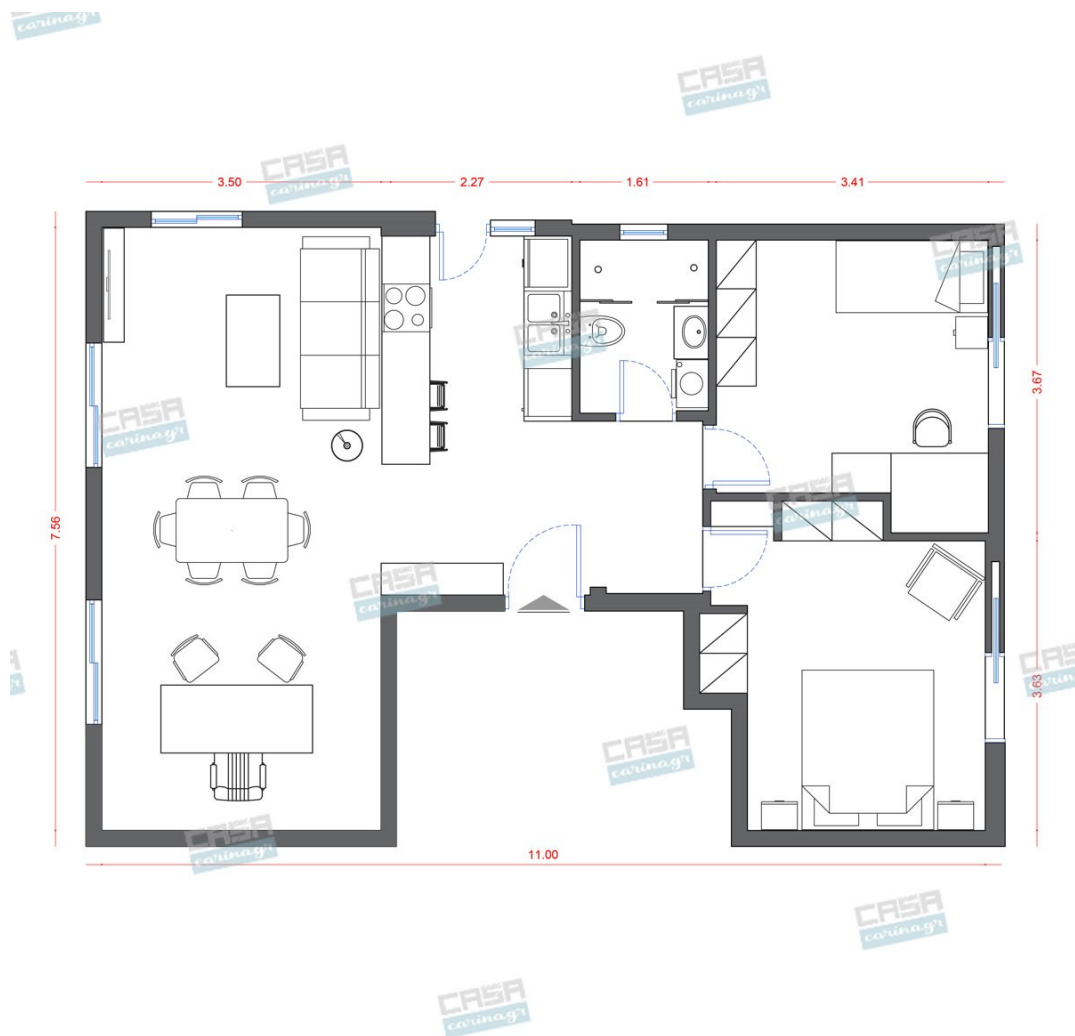

Asian Κατοικία 70 τμ

Σύνολο: 33.980,75 €

Λ. Μεσογείων 354
Αγία Παρασκευή, 15341
Τ. 2130997721

Κάτοψη: 70 m²

Δωμάτια και είδη διακόσμησης

Asian Σαλόνι 23 τμ

Είδη διακόσμησης

Σποτ Μονοφασικής Ράγας Led

Χρώμα Μάυρο Σώμα Χυτό Αλουμίνιο
Διαφανές πυρίμαχο γυαλί Λεπτός
Σχεδιασμός Περιστροφή:360° & 180°
Τύπος:Συμβατά μόνο με ράγα 2 καλωδίων
του τύπου 2W*M*)

20,92 €

Καναπές Γωνιακός GENOVA CREAM -

6.645,00 €

copy of Τραπεζάκι Μέσης MADRID -
BLACK & WHITE