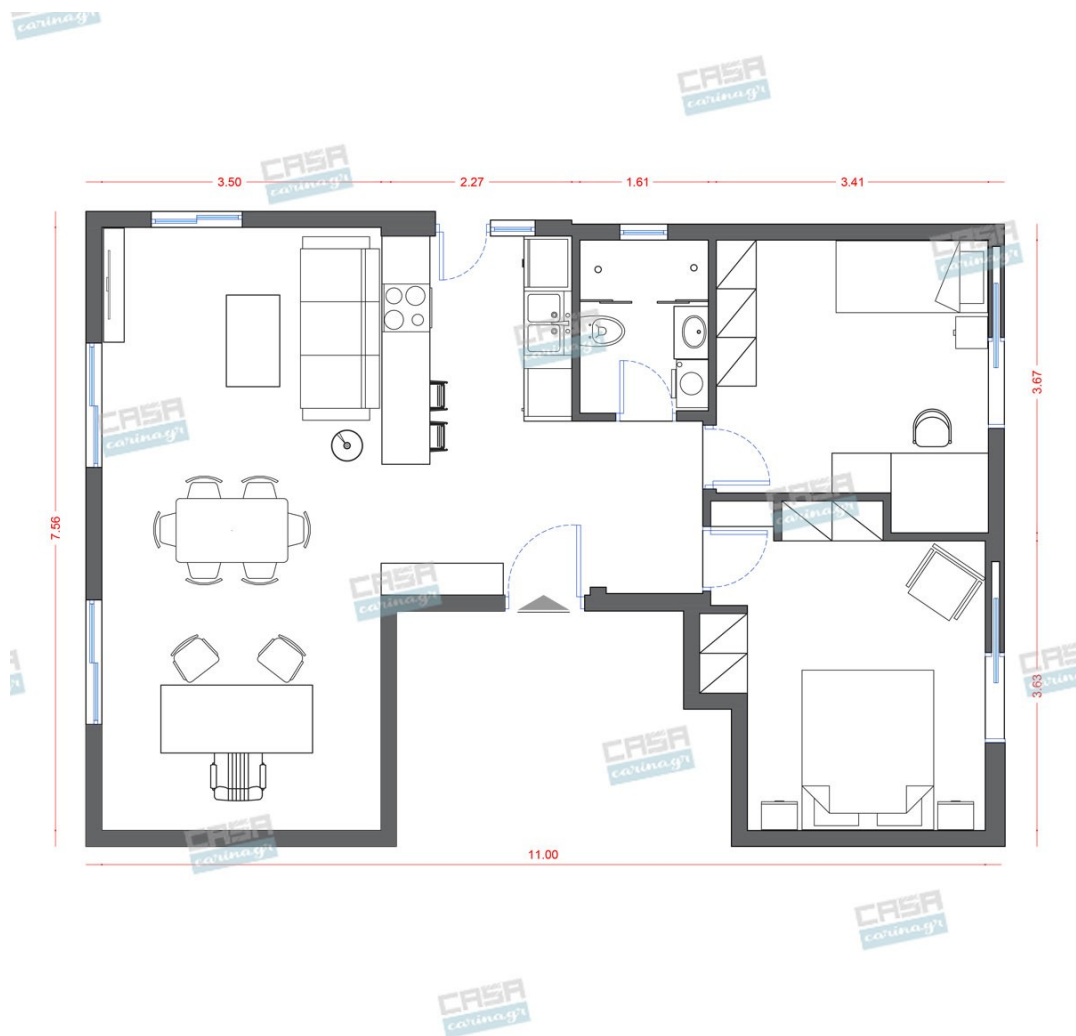

## Asian Κατοικία 70 τμ

Σύνολο: 33.980,75 €

Λ. Μεσογείων 354  
Αγία Παρασκευή, 15341  
Τ. 2130997721

Κάτοψη: 70 m<sup>2</sup>

## Δωμάτια και είδη διακόσμησης

### Asian Σαλόνι 23 τμ