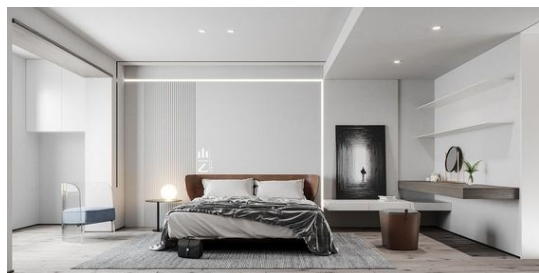

1.660,00 €

Σύνολο Δωματίου:

2.373,00 €

Asian Υπνοδωμάτιο 21 τμ

Είδη διακόσμησης

Στρώμα 160x200

Αφαιρούμενο, πλενόμενο κάλυμμα.
Αφαιρούμενο ανώστρωμα με διπλής
κατεύθυνσης φερμουάρ που προσαρμόζεται
και στις 2 πλευρές του στρώματος. Στρώση
Latex υψηλής πυκνότητας με ειδικό
σύστημα κυκλοφορίας αέρα. Δύο πλευρές
στήριξης, σκληρό από τη μια πλευρά &
μαλακό από την άλλη. Αδιάβροχη
αντιβακτηριδιακή στρωματοθήκη. Σύστημα
Ελατηρίων Pocket Soft Touch (250/m2).