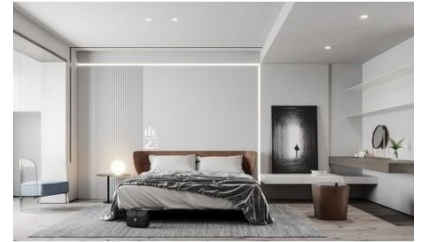

Asian Κατοικία 70 τμ

Σύνολο: 33.980,75 €

Λ. Μεσογείων 354
Αγία Παρασκευή, 15341
Τ. 2130997721

Κάτοψη: 70 m²

Δωμάτια και είδη διακόσμησης

Asian Σαλόνι 23 τμ

Είδη διακόσμησης

Σποτ Μονοφασικής Ράγας Led