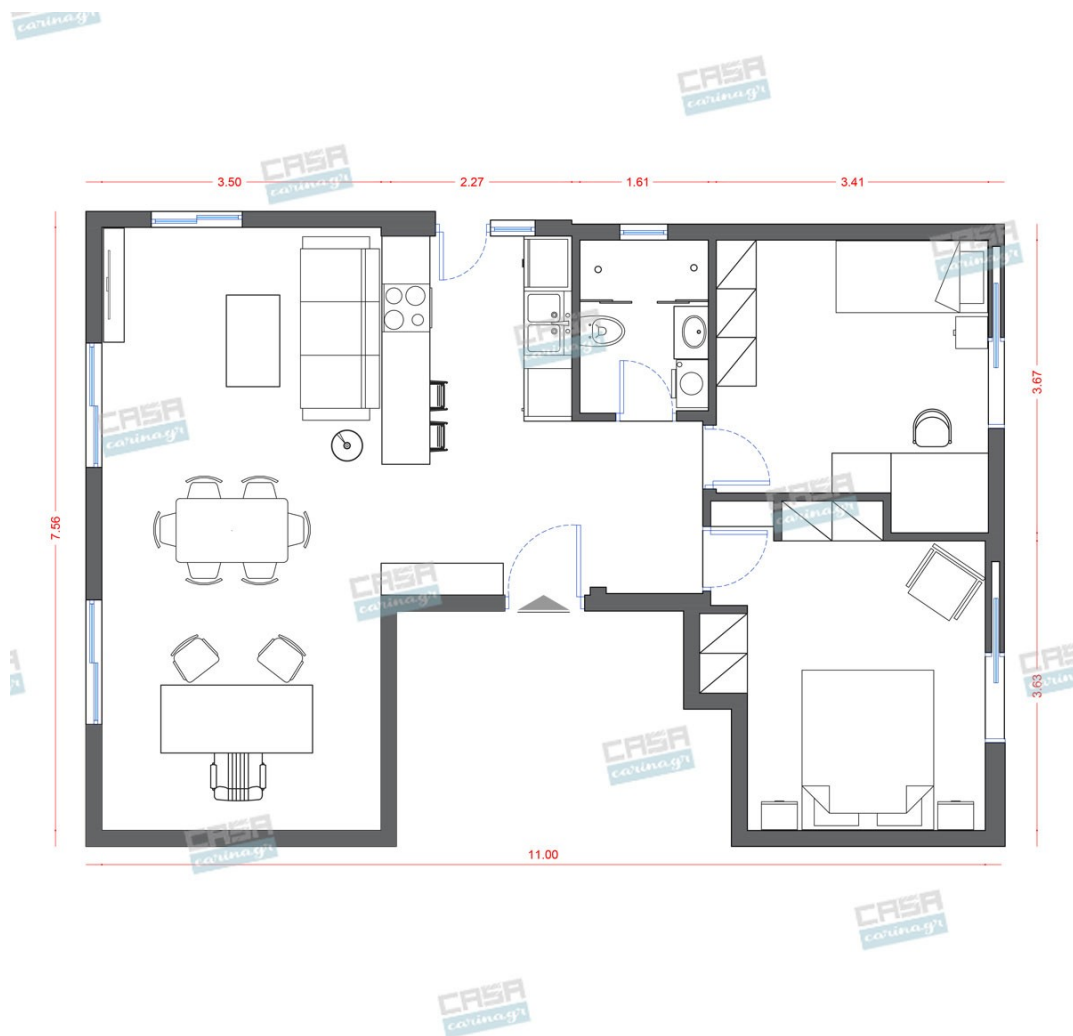

Asian Κατοικία 70 τμ

Σύνολο: 33.980,75 €

Λ. Μεσογείων 354
Αγία Παρασκευή, 15341
Τ. 2130997721

Κάτοψη: 70 m²

Δωμάτια και είδη διακόσμησης

Asian Σαλόνι 23 τμ

Είδη διακόσμησης

Σποτ Μονοφασικής Ράγας Led

Χρώμα Μάυρο Σώμα Χυτό Αλουμίνιο
Διαφανές πυρίμαχο γυαλί Λεπτός
Σχεδιασμός Περιστροφή:360° & 180°
Τύπος:Συμβατά μόνο με ράγα 2 καλωδίων
του τύπου 2W*M*)

20,92 €

Καναπές Γωνιακός GENOVA CREAM -

6.645,00 €

copy of Τραπεζάκι Μέσης MADRID -
BLACK & WHITE