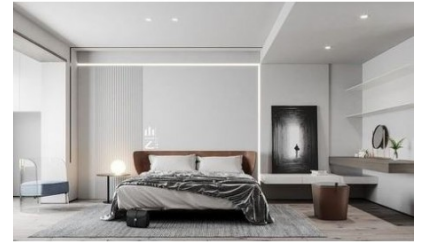

Asian Κατοικία 70 τμ

Σύνολο: 33.980,75 €

Λ. Μεσογείων 354
Αγία Παρασκευή, 15341
Τ. 2130997721

Κάτοψη: 70 m²

Δωμάτια και είδη διακόσμησης

Asian Σαλόνι 23 τμ

Είδη διακόσμησης

Σποτ Μονοφασικής Ράγας Led