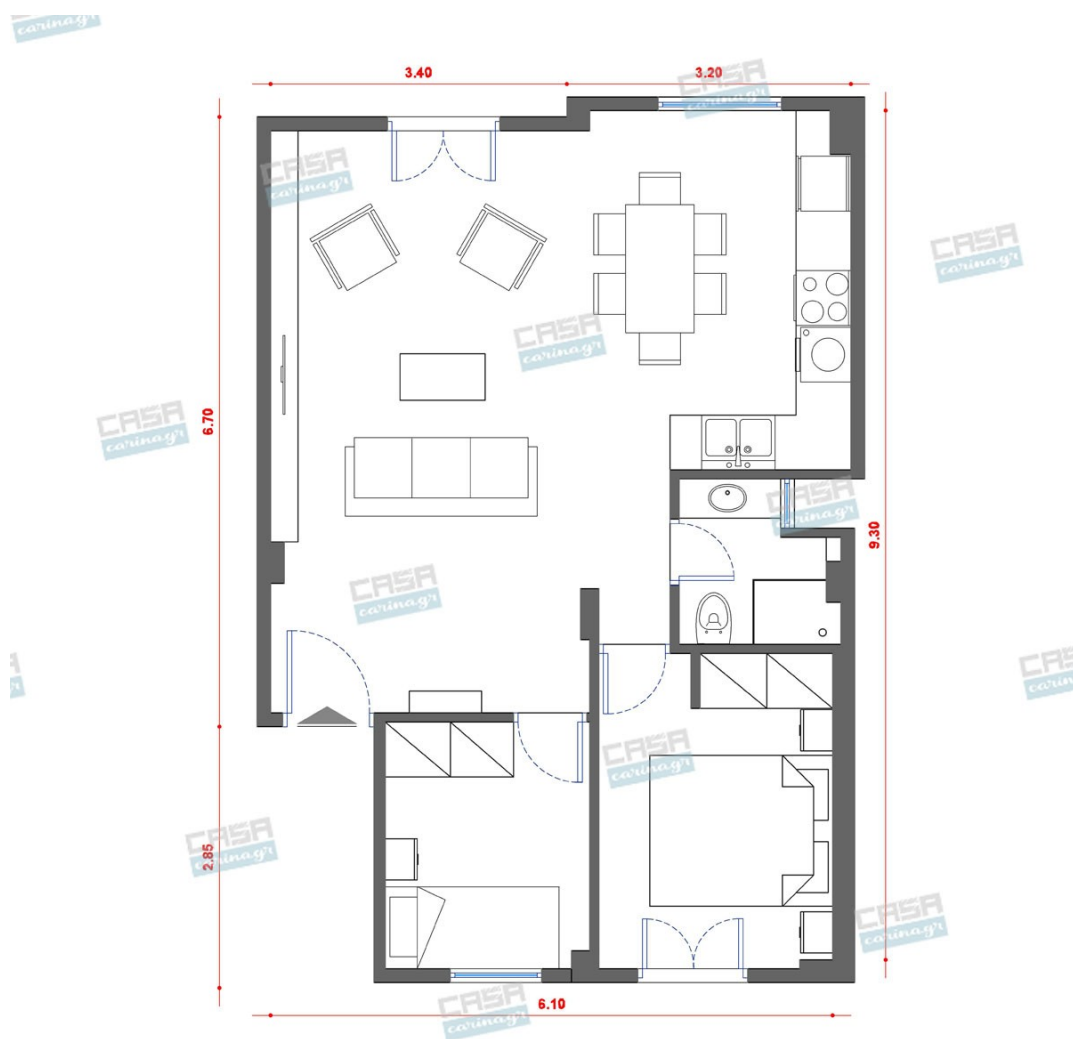

Asian Κατοικία 60 τμ

Λ. Μεσογείων 354
Αγία Παρασκευή, 15341
Τ. 2130997721

Σύνολο: 19.242,67 €

Κάτοψη: 60 m²

Δωμάτια και είδη διακόσμησης

Asian Σαλόني 18 τμ

Είδη διακόσμησης

Χωνευτό Σπότη Οροφής, Λευκό

Διάμετρος: (διάμετρος)90mm x
(βάθος)6mm Φωτισμός Led, 8Watt Χρώμα:
Λευκό Υλικό: Αλουμίνιο

5,56 €

Πολυθρόνα Λευκή Με Ξύλινη Βάση

Πολυθρόνα με λευκό ύφασμα και μοντέρνα
σχεδίαση. Διαστάσεις : 77x76x86 cm

264,19 €

Καναπές Τριθέσιος Δέρμα/Λευκό

Καναπές Τριθέσιος Εξωτερικές
Διαστάσεις : 201x88x84cm Ύψος
Καθίσματος 41cm. Ύψος Μπράτσου 58cm
Εσωτερικά 16cm Βάθος Καθίσματος 54cm
Μήκος 201/153cm Ύψος Πλάτης 43cm
Ξύλινος σκελετός από ευκάλυπτο.
Μεταλλικά πόδια χρώμιο. Ταπετσαρία
απόχρωση Άσπρο, Δέρμα στην όψη & PVC
πίσω.

173,00 €

πλένονται και να καθαρίζονται εύκολα. •
Είναι ανθεκτικά στο φως του ήλιου, στην
διάβρωση και την υγρασία. Διαστάσεις:
Πλάτος: 1.33 μ Ύψος: 1.9 μ

copy of Τραπεζάκι Σαλονιού Ξύλινο
Λευκό Καφέ

Διαστάσεις: 110*55*54 cm