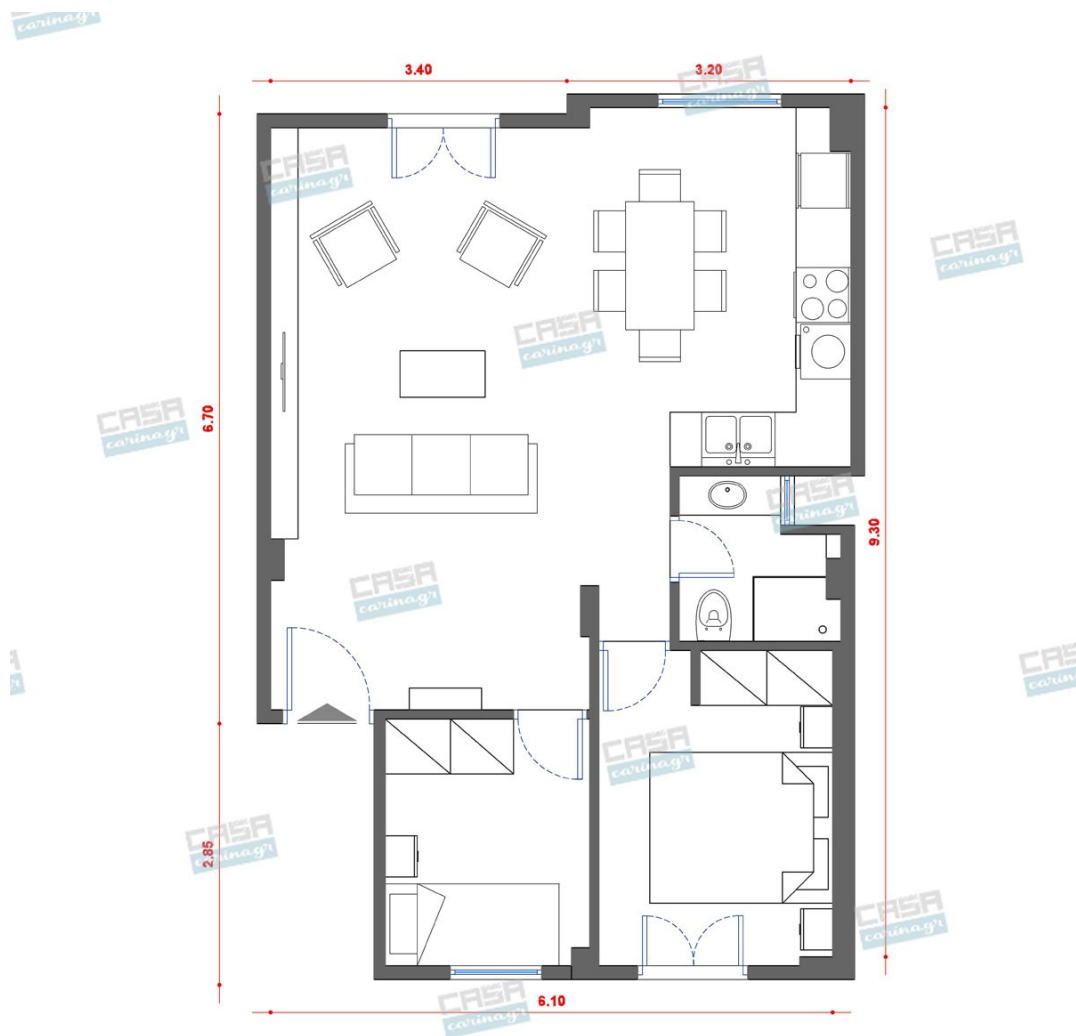

Λ. Μεσογείων 354
Αγία Παρασκευή, 15341
Τ. 2130997721

Κάτοψη: 60 m²