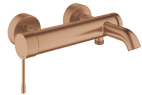

Σετ Λεκάνη επιδαπέδια ΧΠ (χαμηλής πίεσης)+ Καζανάκι+ Κάλυμμα πίσω σιφώνι Ρ κάλυμμα ξύλινο Μασίφ Βαρέως Τύπου 70,5x37x41,5 επιφάνεια: Γυαλιστερή, χρώμα: Λευκό

462,64 €

Μπαταρία νιπτήρος εντοιχιζόμενη κομπλέ 2 οπών από ορείχαλκο, χρώμα: Μπρονζέ επιφάνεια: Ματ

Μπαταρία νιπτήρος εντοιχιζόμενη κομπλέ 2 οπών από ορείχαλκο, χρώμα: Μπρονζέ επιφάνεια: Ματ

164,49 €

Μπαταρία μπανιέρας επίτοιχη από ορείχαλκο brushed warm sunset, χρώμα: Ροζ Χρυσό επιφάνεια: Ματ

Μπαταρία μπανιέρας επίτοιχη από ορείχαλκο brushed warm sunset, χρώμα: Ροζ Χρυσό επιφάνεια: Ματ