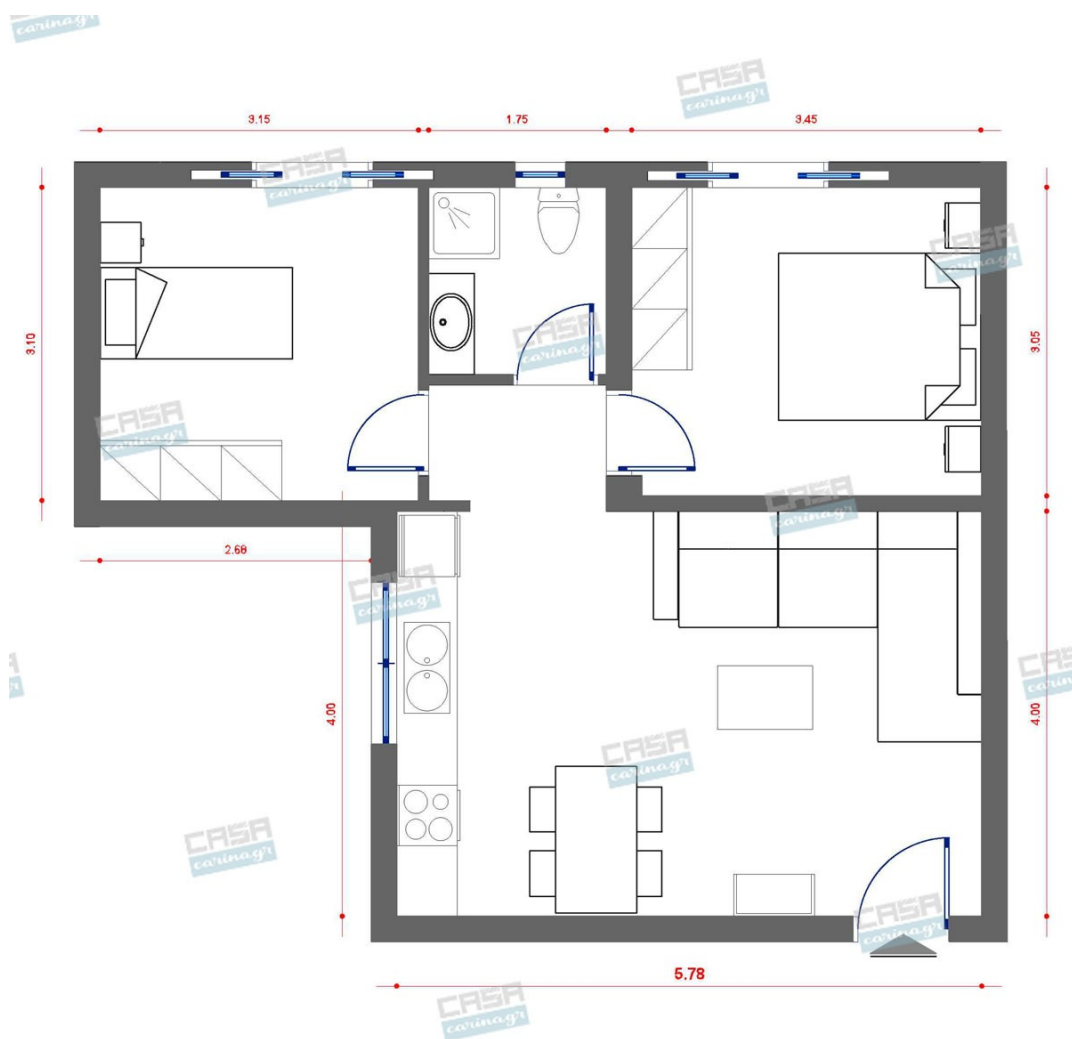

**Asian Κατοικία 50  
τμ**

Λ. Μεσογείων 354  
Αγία Παρασκευή, 15341  
Τ. 2130997721

Σύνολο: 15.358,87 €

Κάτοψη: 50 m<sup>2</sup>

## Δωμάτια και είδη διακόσμησης

## Asian Σαλόني-Κουζίνα-Τραπεζαρία 30 τμ

Διαστάσεις Διάμετρος: 320 mm Μήκος:  
1790 mm Πλάτος: 380 mm Ύψος: 1950 mm  
Βάρος: 16.02 Kg Βάση : E27 Φωτισμός :  
E27 Ισχύς Λαμπτήρα : 1 x60W Max (Δεν  
συμπεριλαμβάνεται ο λαμπτήρας)  
Ενεργειακή Κλάση : A++ - E Υλικό και  
Χρώμα Εξωτερικό Περιβλήμα : Ατσάλι  
Χρώμα Εξωτερικού περιβλήματος : Ματ  
Νίκελ Γυαλί / Υλικό σκίασης : Ύφασμα  
Γυαλί / Χρώμα υλικού σκίασεως : Λευκό  
Διακόπτης: Διακόπτης ποδιού Τεχνικά  
Χαρακτηριστικά Στεγανότητα : IP20 Κλάση  
Στεγανότητας : 2 Voltage :  
220-240V,50/60Hz Τάση Λειτουργίας :  
220-240V,50/60Hz