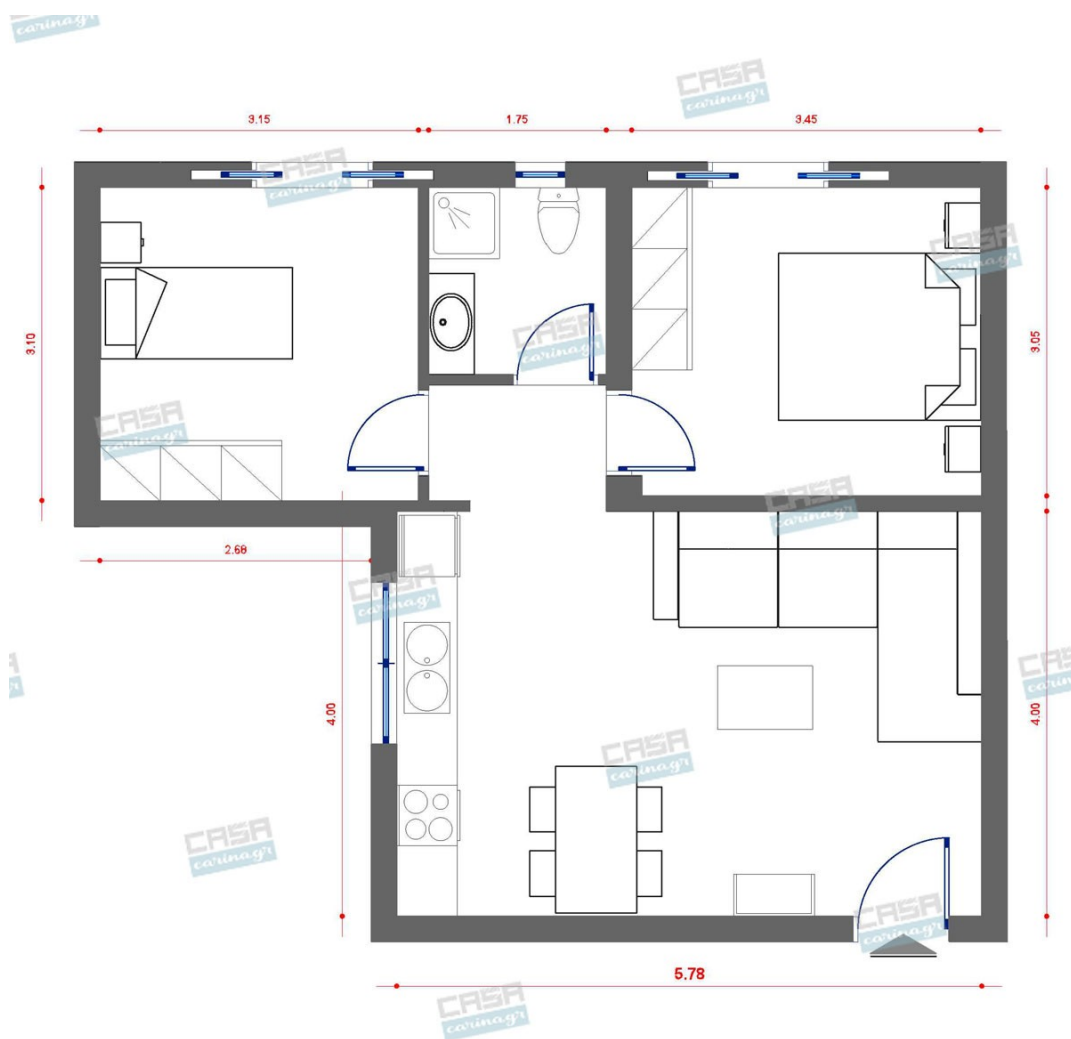

Κάτοψη: 50 m²