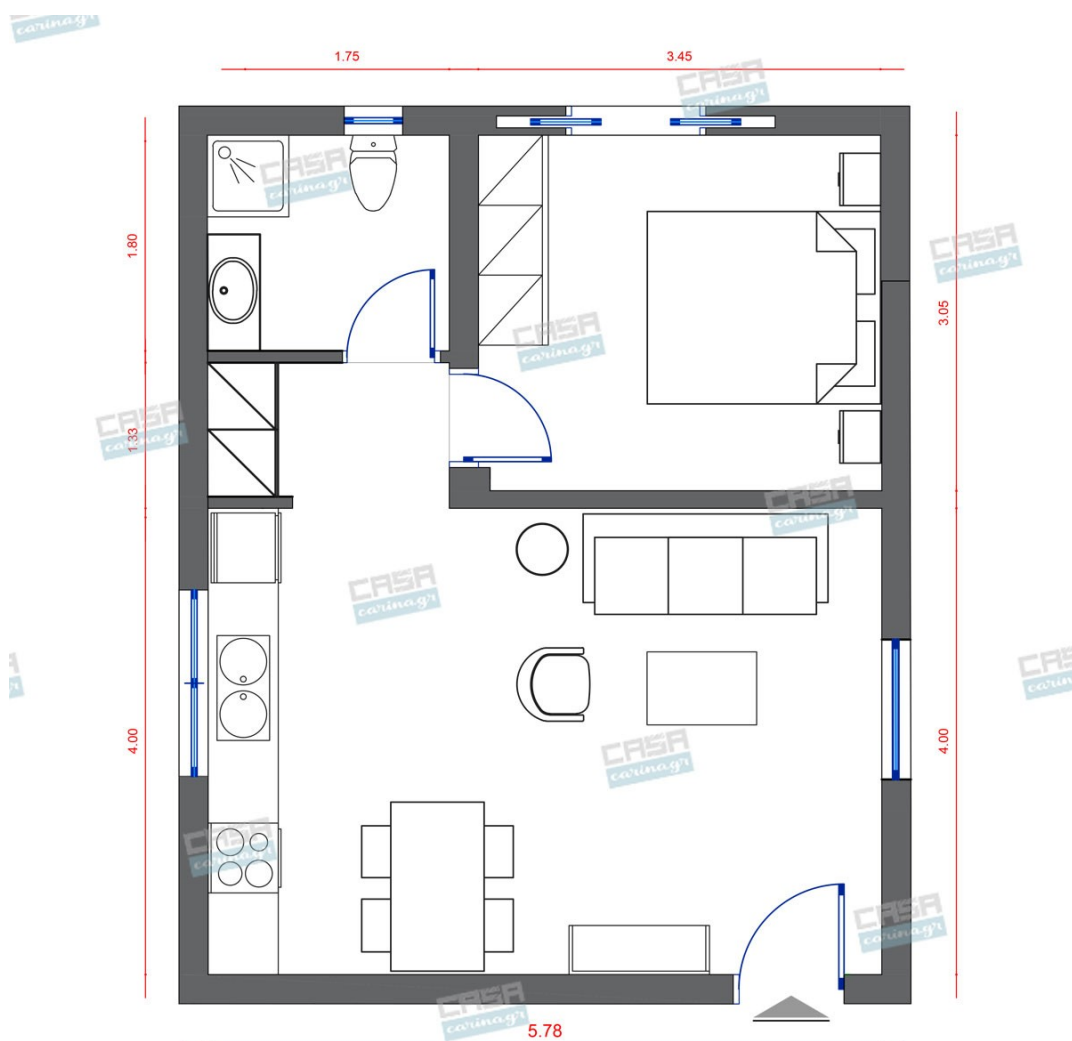

**Asian Κατοικία 40
τμ**

Σύνολο: 21.785,11 €

Λ. Μεσογείων 354
Αγία Παρασκευή, 15341
Τ. 2130997721

Κάτοψη: 40 m²

Δωμάτια και είδη διακόσμησης

Asian Σαλόνι 23 τμ

Είδη διακόσμησης

Σποτ Μονοφασικής Ράγας Led

Χρώμα Μάυρο Σώμα Χυτό Αλουμίνιο
Διαφανές πυρίμαχο γυαλί Λεπτός
Σχεδιασμός Περιστροφή:360° & 180°
Τύπος:Συμβατά μόνο με ράγα 2 καλωδίων
του τύπου 2W*M*)

20,92 €

Καναπές Γωνιακός GENOVA CREAM -

6.645,00 €

copy of Τραπεζάκι Μέσης MADRID -
BLACK & WHITE