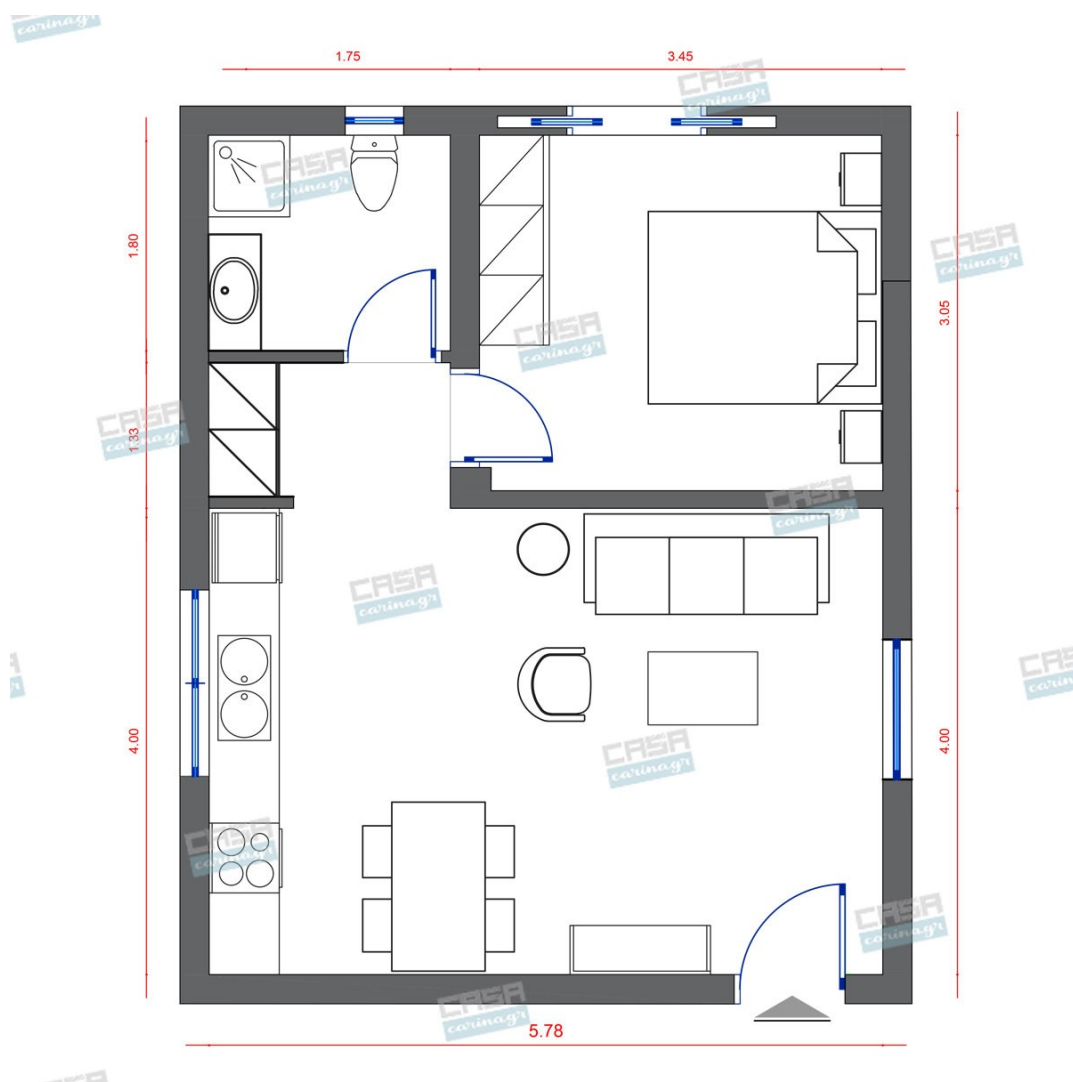

**Asian Κατοικία 40
τμ**

Λ. Μεσογείων 354
Αγία Παρασκευή, 15341
Τ. 2130997721

Σύνολο: 21.785,11 €

Κάτοψη: 40 m²

Δωμάτια και είδη διακόσμησης

Asian Σαλόνι 23 τμ

Είδη διακόσμησης

Σποτ Μονοφασικής Ράγας Led

Χρώμα Μάυρο Σώμα Χυτό Αλουμίνιο
Διαφανές πυρίμαχο γυαλί Λεπτός
Σχεδιασμός Περιστροφή:360° & 180°
Τύπος:Συμβατά μόνο με ράγα 2 καλωδίων
του τύπου 2W*M*)

20,92 €

Καναπές Γωνιακός GENOVA CREAM -

6.645,00 €

copy of Τραπεζάκι Μέσης MADRID -
BLACK & WHITE