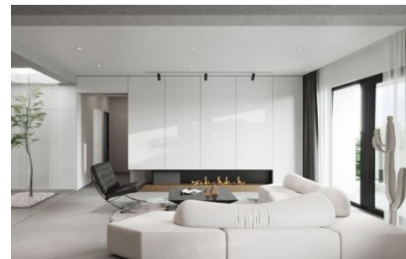

**Asian Κατοικία 40
τμ**

Λ. Μεσογείων 354
Αγία Παρασκευή, 15341
Τ. 2130997721

Σύνολο: 21.785,11 €