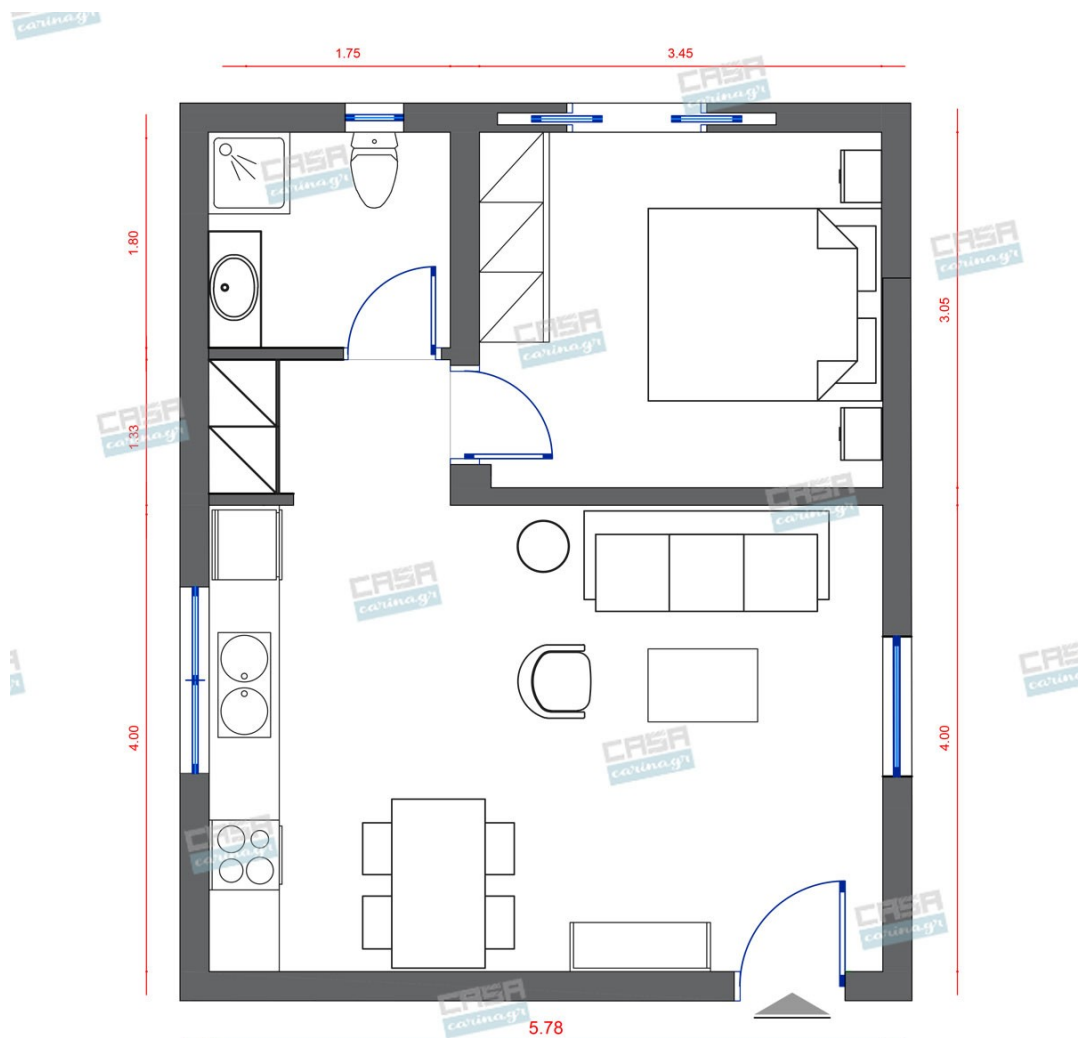

Asian Κατοικία 40 τμ

Λ. Μεσογείων 354
Αγία Παρασκευή, 15341
Τ. 2130997721

Σύνολο: 21.103,09 €

Κάτοψη: 40 m²

Δωμάτια και είδη διακόσμησης

Asian Σαλόνι 12 τμ

Είδη διακόσμησης

Καναπές 2θέσιος INVIDI CREAM -