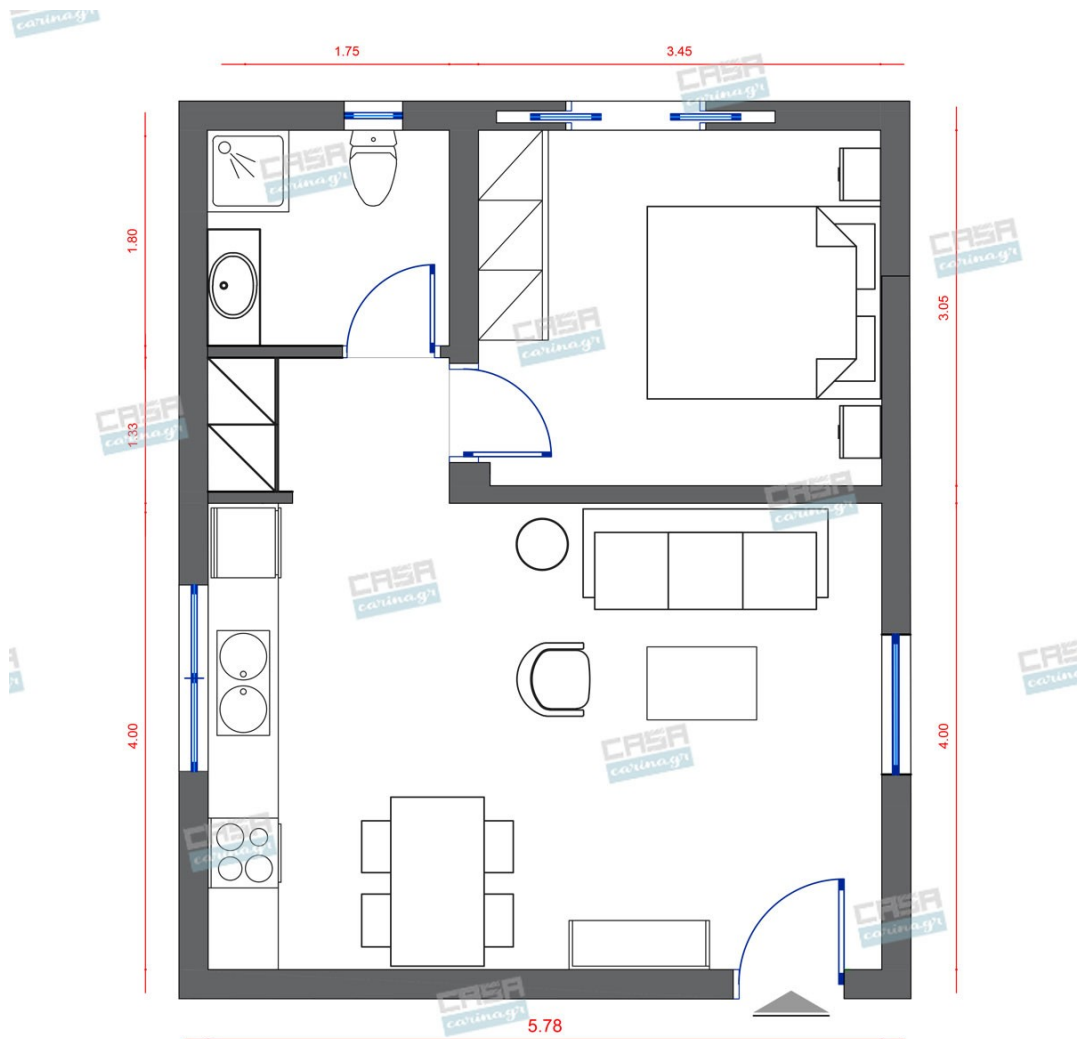

Κάτοψη: 40 m²

Δωμάτια και είδη διακόσμησης

Asian Σαλόνι 12 τμ

Είδη διακόσμησης

Καναπές 2θέσιος INVIDI CREAM -

1.945,00 €

copy of Φωτιστικό Οροφής LUMA
GOLD -

451,00 €

Asian Υπνοδωμάτιο 10 τμ

Είδη διακόσμησης

Στρώμα 140x200

Αφαιρούμενο, πλενόμενο κάλυμμα.
Αφαιρούμενο ανώστρωμα με διπλής
κατεύθυνσης φερμουάρ που προσαρμόζεται
και στις 2 πλευρές του στρώματος. Στρώση
Latex υψηλής πυκνότητας με ειδικό
σύστημα κυκλοφορίας αέρα. Δύο πλευρές
στήριξης, σκληρό από τη μια πλευρά &
μαλακό από την άλλη. Αδιάβροχη
αντιβακτηριδιακή στρωματοθήκη. Σύστημα
Ελατηρίων Pocket Soft Touch (250/m2