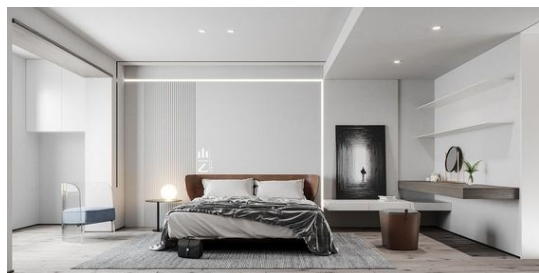

Asian Υπνοδωμάτιο 21 τμ

Είδη διακόσμησης

Στρώμα 160x200

Αφαιρούμενο, πλενόμενο κάλυμμα.
Αφαιρούμενο ανώστρωμα με διπλής
κατεύθυνσης φερμουάρ που προσαρμόζεται
και στις 2 πλευρές του στρώματος. Στρώση
Latex υψηλής πυκνότητας με ειδικό
σύστημα κυκλοφορίας αέρα. Δύο πλευρές
στήριξης, σκληρό από τη μια πλευρά &
μαλακό από την άλλη. Αδιάβροχη
αντιβακτηριδιακή στρωματοθήκη. Σύστημα
Ελατηρίων Pocket Soft Touch (250/m2).

937,26 €

copy of Φωτιστικό Οροφής
Μεταλλικό Λευκό Με 4 Σποτ

-

50,00 €

copy of Σκαμπώ Ξύλινο με μεταλλική
Βάση

-

93,00 €

Χαλί ΤΟΤΟΚΙ

-

1.387,00 €

copy of Καρέκλα VIENA CREAM

-

298,00 €

copy of Κρεβάτι MEZZO BEIGE

-

4.179,00 €