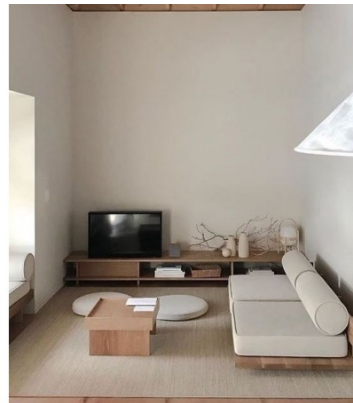

Asian Κατοικία 30 τμ

Λ. Μεσογείων 354
Αγία Παρασκευή, 15341
Τ. 2130997721

Σύνολο: 21.076,13 €

Κάτοψη: 30 m²

Δωμάτια και είδη διακόσμησης

Asian Σαλόνι 12 τμ

Είδη διακόσμησης

Φωτιστικό Δαπέδου Με Μεταλλικό
Σκελετό