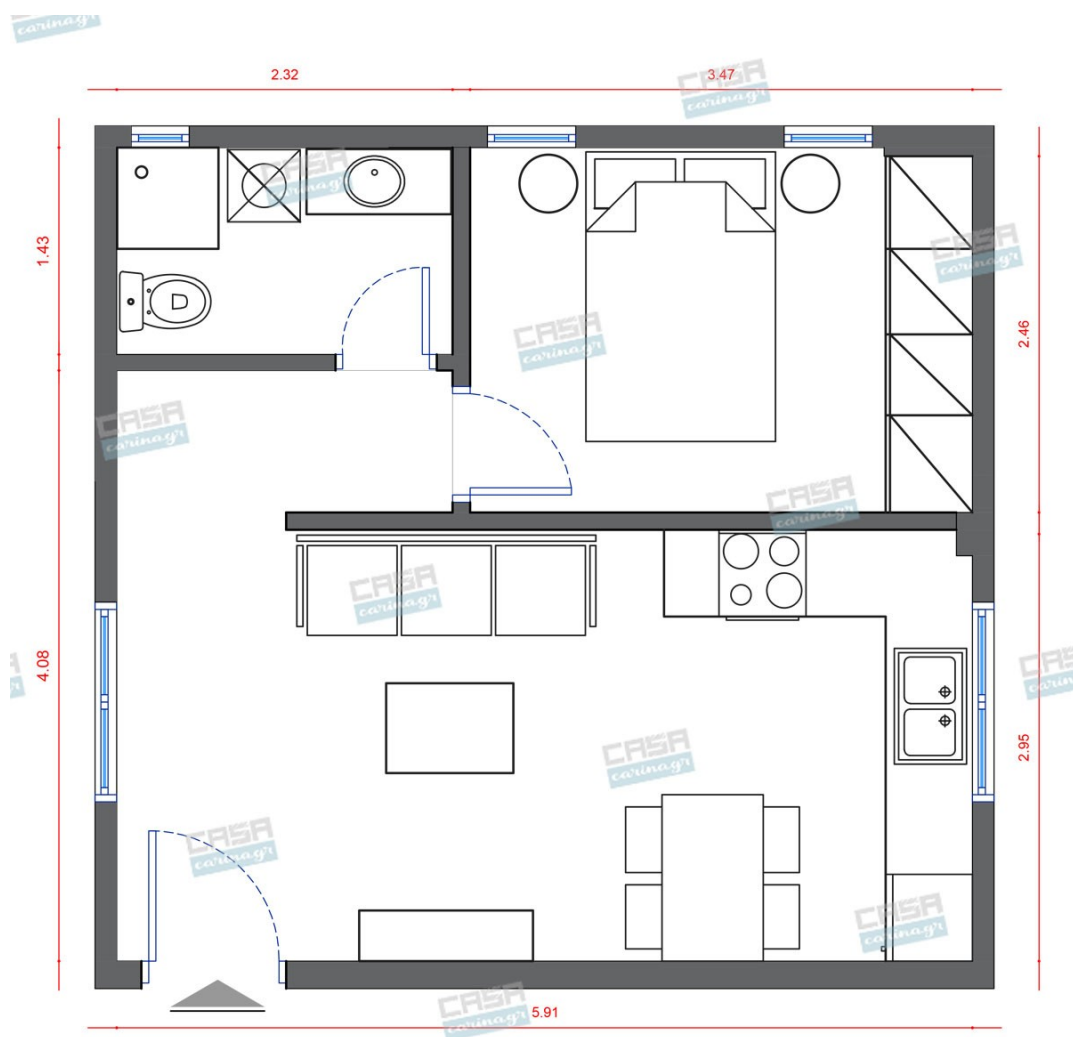

**Asian Κατοικία 30
τμ**

Λ. Μεσογείων 354
Αγία Παρασκευή, 15341
Τ. 2130997721

Σύνολο: 10.301,21 €

Κάτοψη: 30 m²

Δωμάτια και είδη διακόσμησης

Asian Σαλόني 18 τμ

Είδη διακόσμησης

Χωνευτό Σπότη Οροφής, Λευκό

Διάμετρος: (διάμετρος)90mm x
(βάθος)6mm Φωτισμός Led, 8Watt Χρώμα:
Λευκό Υλικό: Αλουμίνιο

5,56 €

Πολυθρόνα Λευκή Με Ξύλινη Βάση

Πολυθρόνα με λευκό ύφασμα και μοντέρνα
σχεδίαση. Διαστάσεις : 77x76x86 cm

264,19 €

Καναπές Τριθέσιος Δέρμα/Λευκό

Καναπές Τριθέσιος Εξωτερικές
Διαστάσεις : 201x88x84cm Ύψος
Καθίσματος 41cm. Ύψος Μπράτσου 58cm
Εσωτερικά 16cm Βάθος Καθίσματος 54cm
Μήκος 201/153cm Ύψος Πλάτης 43cm
Ξύλινος σκελετός από ευκάλυπτο.
Μεταλλικά πόδια χρώμιο. Ταπετσαρία
απόχρωση Άσπρο, Δέρμα στην όψη & PVC
πίσω.

199,09 €

Χωνευτό Σπότη Οροφής, Λευκό

Διάμετρος: (διάμετρος)90mm x
(βάθος)6mm Φωτισμός Led, 8Watt Χρώμα:
Λευκό Υλικό: Αλουμίνιο

5,56 €

Κομοδίνο Φυσικό Ξύλο

Το κομοδίνο είναι ένα μοντέρνο κομοδίνο
από φυσικό ξύλο καπλαμά . Διαστάσεις:
45x37x28cm Η τιμή στο site αφορά το ένα
τεμάχιο.