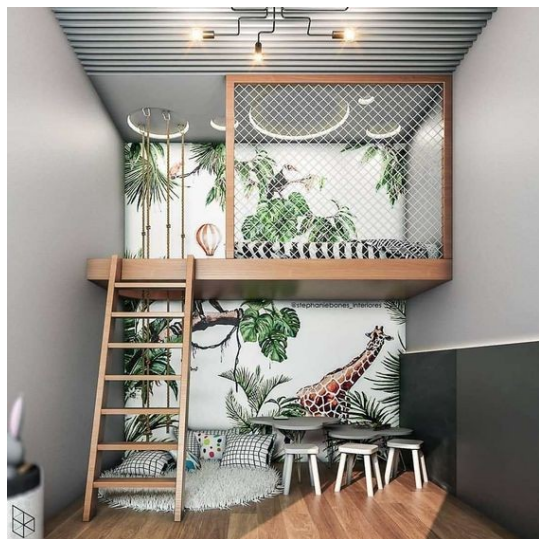

Tropical Δωμάτιο Παιδικό 12 τμ

Είδη διακόσμησης

cory of Χαλί Μπλε/Πειρατικό

Παιδικό χαλί Τεχνικές προδιαγραφές • Τα χαλιά είναι κατασκευασμένα με ύφανση 2800 gr / m² βάρος και 12 χιλιοστά πάχος είναι ελαφριά και ανθεκτικά. • Τα χαλιά έχουν μαλακή υφή • Μπορούν να πλένονται και να καθαρίζονται εύκολα. • Είναι ανθεκτικά στο φως του ήλιου, στην διάβρωση και την υγρασία. Διαστάσεις: Πλάτος: 1.33 μ Ύψος: 1.9 μ

33,00 €

Φωτιστικό Οροφής ACA VINTAGE -

99,00 €

Τραπέζι Ξύλινο Λευκό Aria Trade -

92,00 €

cory of Baby Καρέκλα Blanco Pinio -

41,00 €

cory of Στρώμα 110x200 cm

ΣΚΛΗΡΟΤΗΤΑ ΣΤΡΩΜΑΤΟΣ Μαλακό ΠΑΧΟΣ ΣΤΡΩΜΑΤΟΣ 24εκ. (απόκλιση +/-1 λόγω χρήσης φυσικών υλικών) ΎΦΑΣΜΑ Το ύφασμα είναι κατασκευασμένο σύμφωνα με τις προδιαγραφές που ορίζει το

49,00 €