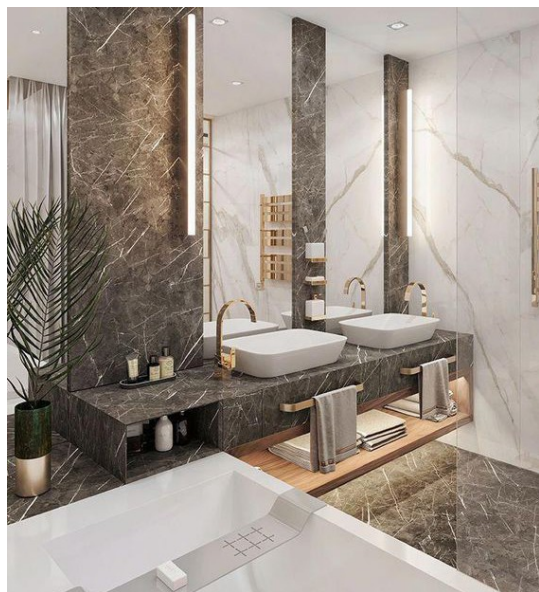

Hollywood Glam Μπάνιο 4.30 τμ

Είδη διακόσμησης

Σιφώνι Νιπτήρα Ορειχάλκινο
Διακοσμητικό Βαρέως Τύπου Χρωμέ

Περιγραφή: Διαστάσεις: Φ32 – 1.¼ Υλικό
Κατασκευής: Ορείχαλκος

36,40 €

Σετ Μπάνιου Χρωμέ

Σετ αξεσουάρ μπάνιου 5 τεμαχίων. Το σετ περιλαμβάνει: πετσετοθήκη, σαπυνοθήκη, άγκιστρο, χαρτοθήκη και κρίκο. Χρώμα: Χρωμέ

84,50 €

Μπαταρία Λουτρού ARMANDO
BRUSHED GOLD

-

355,00 €

Καθρέπτης Τοίχου JETSET GOLD

-

188,00 €

copy of Σταθερό Πάνελ Ντουζιέρας
GIO100 Ματ Διάφανο

-

242,00 €