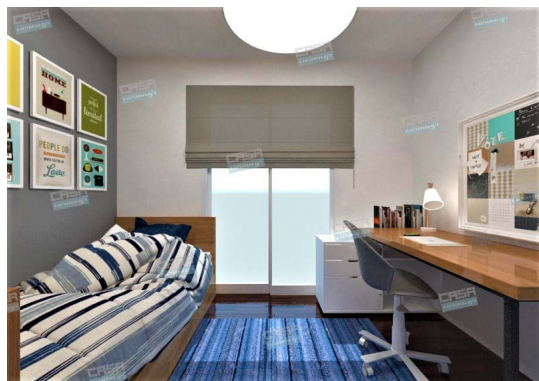

Δωμάτιο Εφηβικό Αγόρι 9 τμ

Είδη διακόσμησης

Φωτιστικό Πλαφονιέρα Στρογγυλό

Φωτιστικό οροφής Ισχύς watt: 15W Τάση: 100-240 V Lumens: 1250 lm IP 44 στεγανό Υλικό Κατασκευής: Πλαστικό Απόχρωση φωτός : 6400K ψυχρό λευκό φως Γωνία δέσμης: 110° Διαστάσεις: 220 x 220 x 48mm Χρώμα : Λευκό Κατάλληλο για Οικιακή και Επαγγελματική χρήση Ελκυστικός σχεδιασμός Φιλικό προς το περιβάλλον, δεν περιλαμβάνει μόλυβδο και υδράργυρο Χαμηλή εκπομπή θερμότητας

15,09 €

Φωτιστικό Λευκό Επιτραπέζιο Πορτατίφ Μονόφωτο

Επιτραπέζιο μεταλλικό φωτιστικό TORONA μονόφωτο 1X60W από λευκό ατσάλι και φυσικό ξύλο με διακόπτη στο καλώδιο Διαστάσεις Διάμετρος: 180 mm Ύψος: 540 mm Βάρος: 1,02 Kg Υλικό και Χρώμα Εξωτερικό Περιβλήμα : Ατσάλι - Ξύλο Χρώμα Εξωτερικού περιβλήματος : Λευκό - Φυσικό Χρώμα Καλωδίου : ZR

53,24 €

Στρώμα 100x200

Παιδικό στρώμα σε διαστάσεις 1.00 X 2.00 Λεπτομέρειες στρώματος: Στρώμα Μέτριο Ύψος κανονικού προφίλ 19cm (Απόκλιση +/- 1cm λόγω χρήσης φυσικών υλικών) Λευκή υποαλλεργική βάτα, με αντιβακτηριδιακή πιστοποίηση που προσφέρει μεγάλη ελαστικότητα και επιτρέπει τον εσωτερικό αερισμό του στρώματος. Αφρώδες υλικό μεγάλης αντοχής που προσφέρει ευκαμψία, ελαστικότητα και ομοιομορφία στο στρώμα. Μονωτικό φίλτρο από αποστειρωμένες βαμβακερές ίνες που προσφέρει την ιδανικότερη μόνωση πάνω από ελατήρια τύπου BONNELL. Ελατήρια τύπου

192,90 €