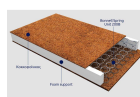

White Δωμάτιο Βρεφικό 18 τμ

Είδη διακόσμησης

Βρεφικό Στρώμα 70x140 cm

Τα ελατήρια προσφέρουν εξαιρετική αντοχή, ενώ η στρώση από κοκκοφοίνικα προσφέρει ελαστικότητα και επιτρέπει την κυκλοφορία του αέρα στο εσωτερικό του στρώματος. Επιπλέον, το αφρώδες υλικό ενισχυμένης πυκνότητας Foam support υποστηρίζει περιμετρικά το στρώμα. Ένας άνετος και υγιεινός ύπνος για το μωρό σας! Διαστάσεις: Πλάτος: 0.7 μ Ύψος: 0.14 μ Βάθος: 1.4 μ

100,65 €