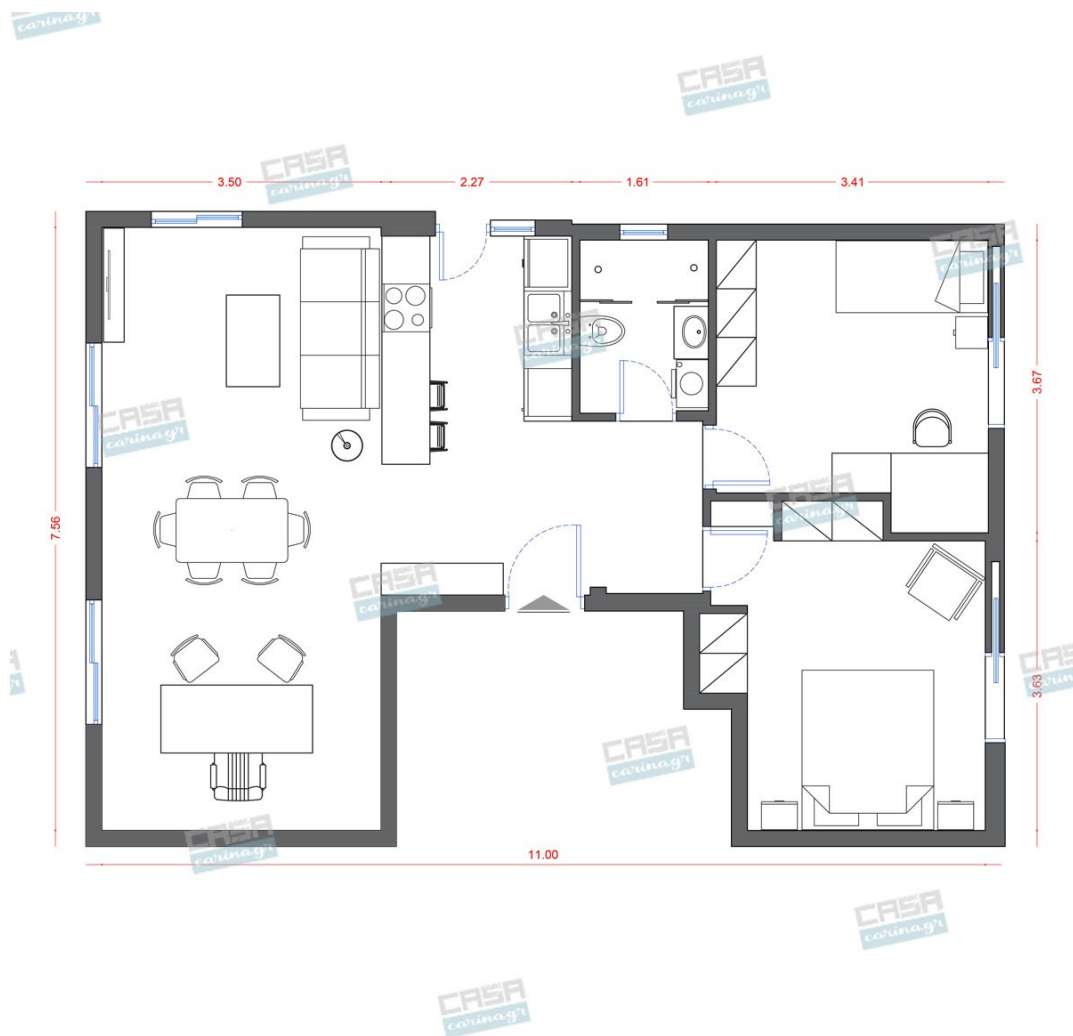

**Hollywood Glam  
Κατοικία 70 τμ**

Λ. Μεσογείων 354  
Αγία Παρασκευή, 15341  
Τ. 2130997721

Σύνολο: 30.426,13 €

Κάτοψη: 70 m<sup>2</sup>

Δωμάτια και είδη διακόσμησης

**Hollywood Glam Σαλόνι 18 τμ**

Είδη διακόσμησης