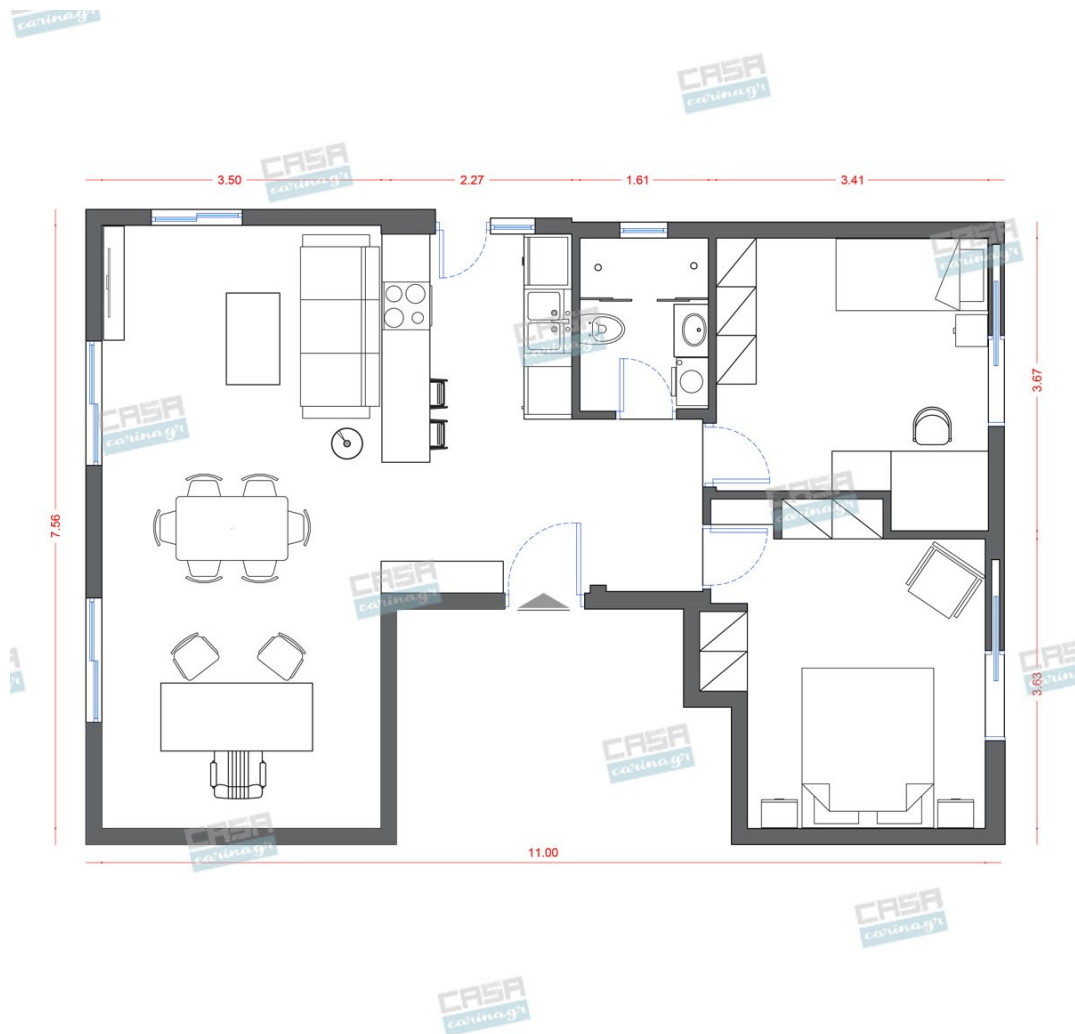

Hollywood Glam Κατοικία 70 τμ

Λ. Μεσογείων 354
Αγία Παρασκευή, 15341
Τ. 2130997721

Σύνολο: 30.426,13 €

Κάτοψη: 70 m²

Δωμάτια και είδη διακόσμησης

Hollywood Glam Σαλόνι 18 τμ

Είδη διακόσμησης

Καναπές 3θέσιος FAMOUS VELVET -
Πράσινο

397,34 €

Βρεφική Κούνια-Κρεβάτι

Ρυθμίζεται σε 3 θέσεις το στρώμα για μεγαλύτερη άνεση της μαμάς. Κάγκελα ξύλινα και σταθερά. Ειδικό προστατευτικό Οδοντοφυΐας στα κάγκελα Συρταρι στο κάτω μέρος Μετατρέπεται καναπε-κρεβάτι όσο μεγαλώνει το παιδί Διαστάσεις στρώματος : 120x60cm.(Δεν συμπεριλαμβάνεται) Διαστάσεις κρεβατιού : Π-67 Μ-124,5 Υ-92cm. Κατασκευασμένο από επιλεγμένη ξυλεία πεύκου. Παράγεται σύμφωνα με τις προδιαγραφές ασφαλείας της ευρωπαϊκής ένωσης σχετικά με τα βρεφικά έπιπλα