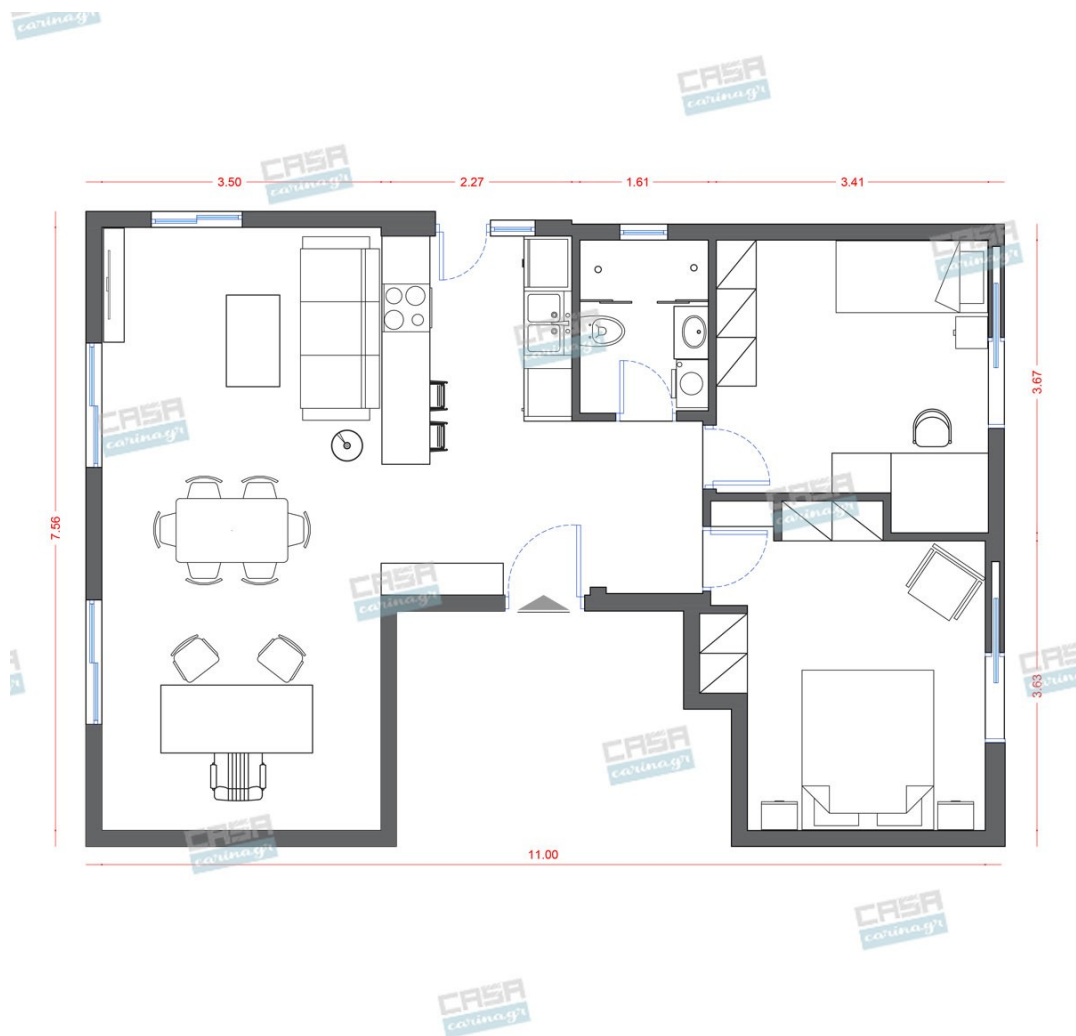

Hollywood Glam Κατοικία 70 τμ

Λ. Μεσογείων 354
Αγία Παρασκευή, 15341
Τ. 2130997721

Σύνολο: 23.085,53 €

Κάτοψη: 70 m²

Δωμάτια και είδη διακόσμησης

Hollywood Glam Σαλόνι-Κουζίνα- Τραπεζαρία 45 τμ

Είδη διακόσμησης

Καθρέφτης Ολόσωμος Frame

Καθρέπτης με πλαίσιο σε χρώμα Wenge.
Διαστάσεις: 69x3xH159cm Χρώμα:Μαύρο

37,74 €

Φωτιστικό Οροφής Αλουμινίου Led

Χαρακτηριστικά Ύψος 30 εκ. Διάμετρος 5 εκ. Ρυθμιζόμενο Ύψος Ναι Μέγιστο Ύψος 120 εκ. Τύπος Λαμπτήρα LED CHIP Κατανάλωση (watt) 10 Watt Χρώμα Λευκό Υλικό Αλουμίνιο Απόδοση Φωτεινότητας (Lumen) 750 Lumen Θερμοκρασία LED (K) Θερμό Λευκό 3000 K Kelvin Γωνία Δέσμης LED 24° Η τιμή στο site αφορά το ένα τεμάχιο.

96,00 €

copy of Βρεφική Κούνια Λευκή

Κατασκευασμένο από ξύλο οξιάς υψηλής ποιότητας Ρυθμιζόμενη βάση στρώματος σε 3 θέσεις Τα 3 μεσαία κάγκελα μπορούν ν' αφαιρεθούν όταν το παιδί μεγαλώσει ώστε ν' ανεβοκατεβαίνει μόνο του στο κρεβάτι Διαστάσεις: 120x60