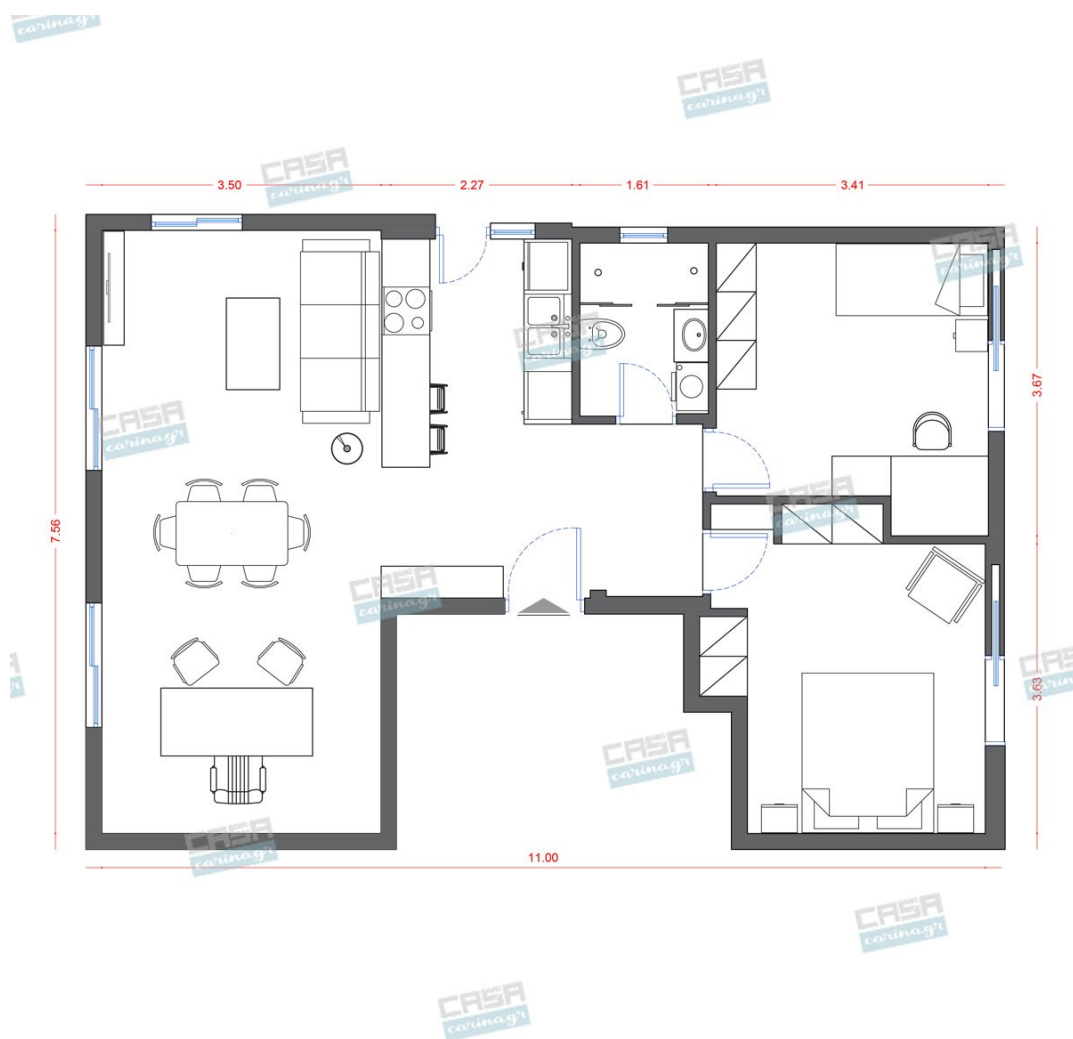

Hollywood Glam Κατοικία 70 τμ

Λ. Μεσογείων 354
Αγία Παρασκευή, 15341
Τ. 2130997721

Σύνολο: 23.085,53 €

Κάτοψη: 70 m²

Δωμάτια και είδη διακόσμησης

Hollywood Glam Σαλόνι-Κουζίνα- Τραπεζαρία 45 τμ

Είδη διακόσμησης

Καθρέφτης Ολόσωμος Frame

Καθρέπτης με πλαίσιο σε χρώμα Wenge.
Διαστάσεις: 69x3xH159cm Χρώμα:Μαύρο

37,74 €

Φωτιστικό Οροφής Αλουμινίου Led

Χαρακτηριστικά Ύψος 30 εκ. Διάμετρος 5 εκ. Ρυθμιζόμενο Ύψος Ναι Μέγιστο Ύψος 120 εκ. Τύπος Λαμπτήρα LED CHIP Κατανάλωση (watt) 10 Watt Χρώμα Λευκό Υλικό Αλουμίνιο Απόδοση Φωτεινότητας (Lumen) 750 Lumen Θερμοκρασία LED (K) Θερμό Λευκό 3000 K Kelvin Γωνία Δέσμης LED 24° Η τιμή στο site αφορά το ένα τεμάχιο.