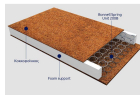

White Δωμάτιο Βρεφικό 18 τμ

Είδη διακόσμησης

Βρεφικό Στρώμα 70x140 cm

Τα ελατήρια προσφέρουν εξαιρετική αντοχή, ενώ η στρώση από κοκκοφοίνικα προσφέρει ελαστικότητα και επιτρέπει την κυκλοφορία του αέρα στο εσωτερικό του στρώματος. Επιπλέον, το αφρώδες υλικό ενισχυμένης πυκνότητας Foam support υποστηρίζει περιμετρικά το στρώμα. Ένας άνετος και υγιεινός ύπνος για το μωρό σας! Διαστάσεις: Πλάτος: 0.7 μ Ύψος: 0.14 μ Βάθος: 1.4 μ

100,65 €