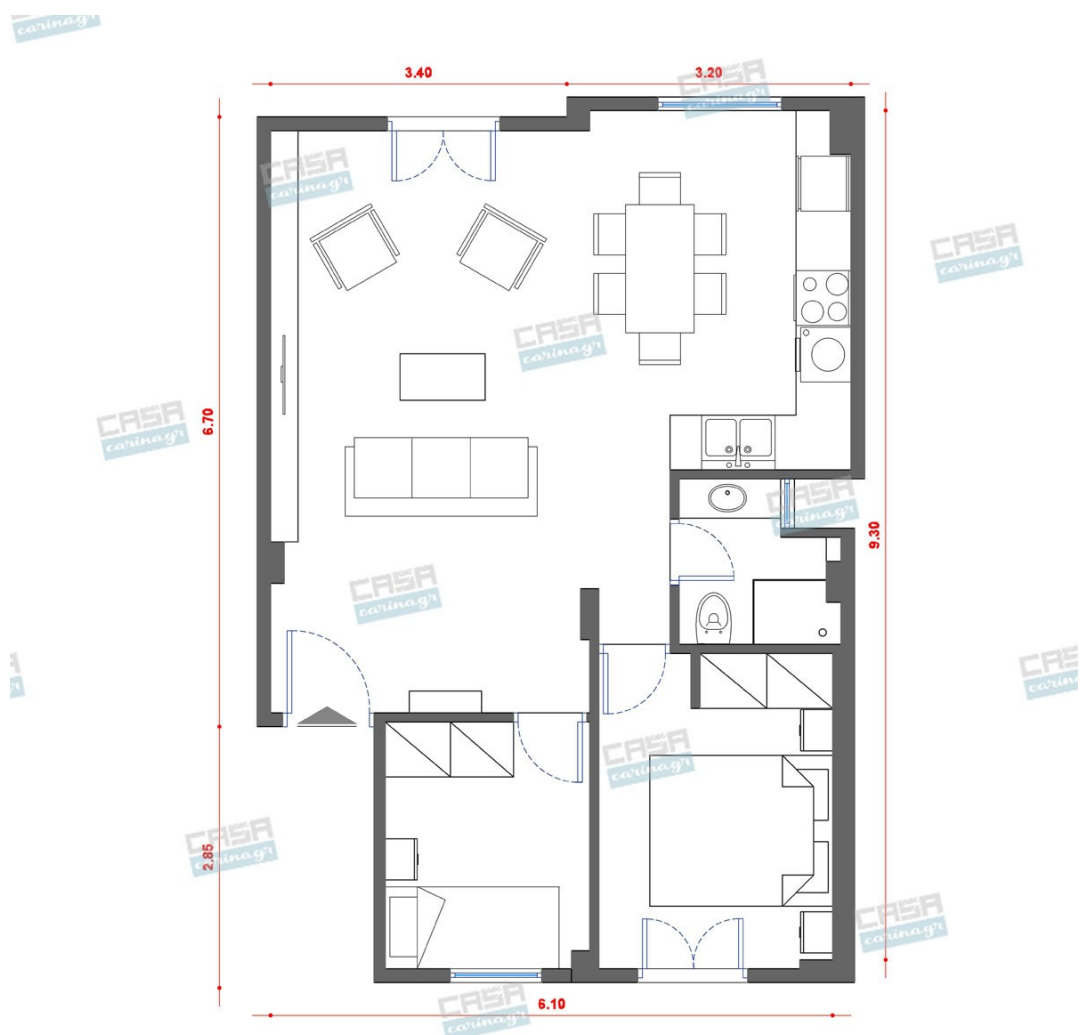

Hollywood Glam
Κατοικία 60 τμ

Λ. Μεσογείων 354
Αγία Παρασκευή, 15341
Τ. 2130997721

Σύνολο: 19.100,64 €

Κάτοψη: 60 m²

Δωμάτια και είδη διακόσμησης

Hollywood Glam Σαλόνι-Κουζίνα- Τραπεζαρία 45 τμ

Είδη διακόσμησης

Κρεβάτι Μονό Με Συρτάρια

Χρώμα: Λευκό Διαστάσεις: 207(M)x97(Φ)x90(Y) cm Με 2 τροχήλατα Συρτάρια αποθήκευσης Στην τιμή δεν συμπεριλαμβάνονται οι τάβλες

160,40 €

Βιβλιοθήκη Λευκή

Ραφιέρα Χρώμα: Λευκό Υλικά: MDF Διαστάσεις Μήκος: 76 cm Πλάτος: 29 cm Ύψος: 153 cm Βάρος: 27 Kg