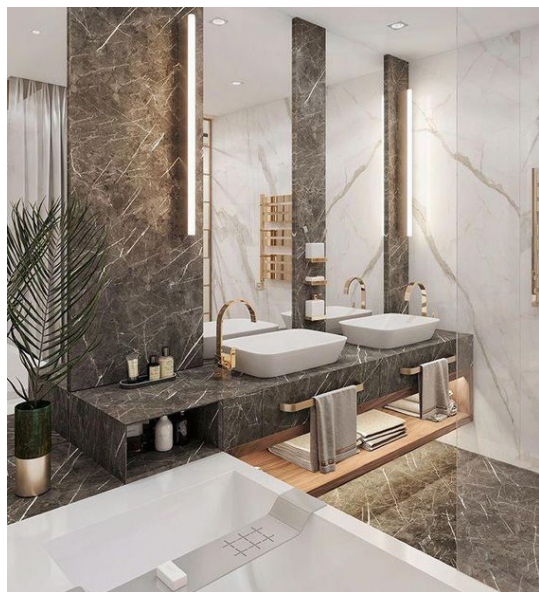

Hollywood Glam Μπάνιο 4.30 τμ

Είδη διακόσμησης

Σιφώνι Νιπτήρα Ορειχάλκινο
Διακοσμητικό Βαρέως Τύπου Χρωμέ

Περιγραφή: Διαστάσεις: Φ32 – 1.¼ Υλικό
Κατασκευής: Ορείχαλκος

36,40 €

Σετ Μπάνιου Χρωμέ

Σετ αξεσουάρ μπάνιου 5 τεμαχίων. Το σετ
περιλαμβάνει: πετσετοθήκη, σαπυνοθήκη,
άγκιστρο, χαρτοθήκη και κρίκο. Χρώμα:
Χρωμέ

84,50 €

Μπαταρία Λουτρού ARMANDO
BRUSHED GOLD

-

355,00 €

Καθρέπτης Τοίχου JETSET GOLD

-

188,00 €

copy of Σταθερό Πάνελ Ντουζιέρας
GIO100 Ματ Διάφανο

-

242,00 €