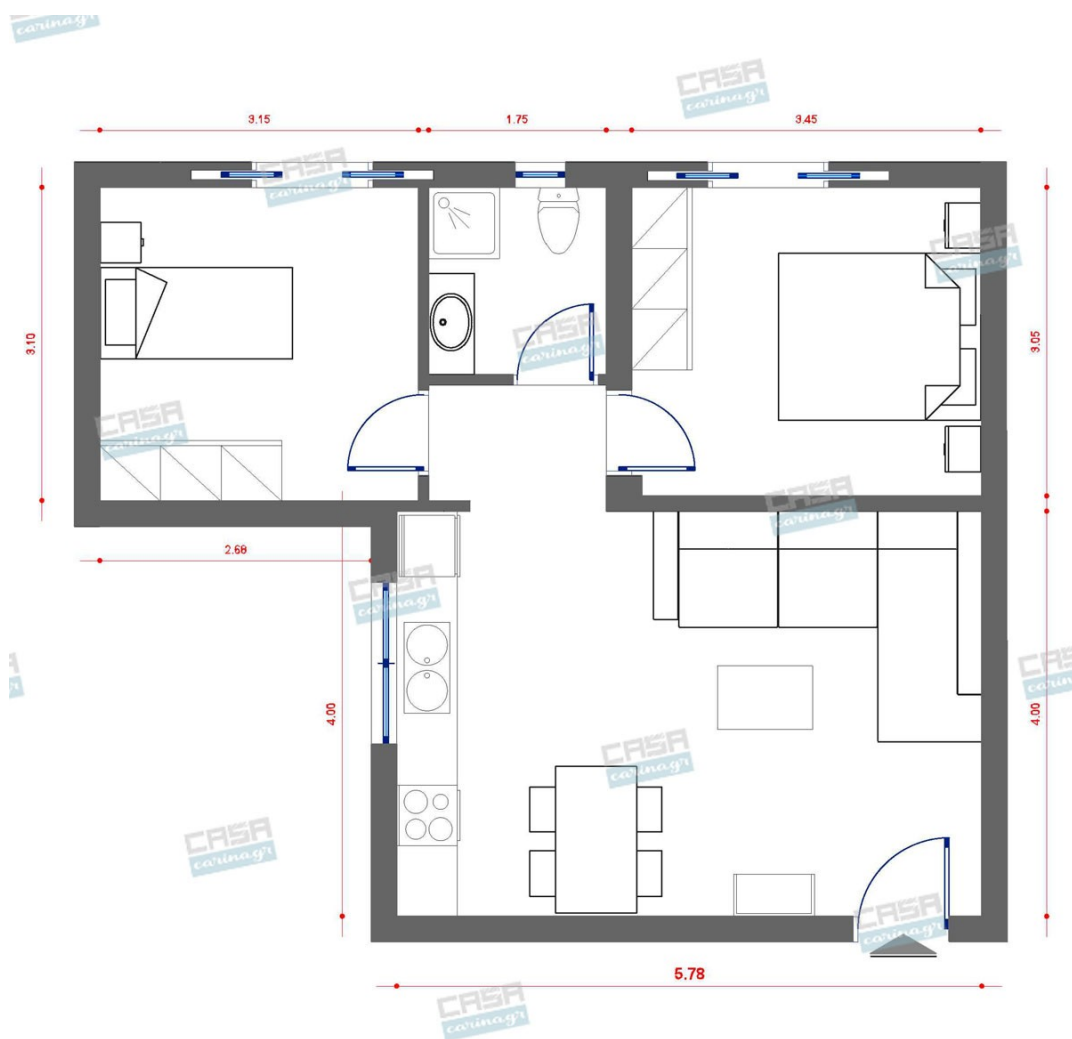

Hollywood Glam
Κατοικία 50 τμ

Λ. Μεσογείων 354
Αγία Παρασκευή, 15341
Τ. 2130997721

Σύνολο: 25.285,35 €

Κάτοψη: 50 m²

Δωμάτια και είδη διακόσμησης

Hollywood Glam Σαλόνι 23 τμ

Είδη διακόσμησης

Πολυθρόνα OSAKA WHITE