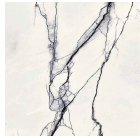

270,00 €

copy of Καθρέπτης TONE

55,00 €

Πλακάκια μπάνιου 20x20 επιφάνεια: Ματ, χρώμα: Λευκό

Πλακάκια μπάνιου 20x20 επιφάνεια: Ματ, χρώμα: Λευκό

28,85 €

Πλακάκια δαπέδου 120x120, στυλ: μαρμάρου rettificato επιφάνεια: Ματ, χρώμα: Λευκό

Πλακάκια δαπέδου 120x120, στυλ: μαρμάρου rettificato επιφάνεια: Ματ, χρώμα: Λευκό

74,34 €

Μπαταρία νιπτήρος επικαθήμενη αναμεικτική από ορείχαλκο καταρράκτης (Cascatta), χρώμα: Χρωμέ επιφάνεια: Γυαλιστερή