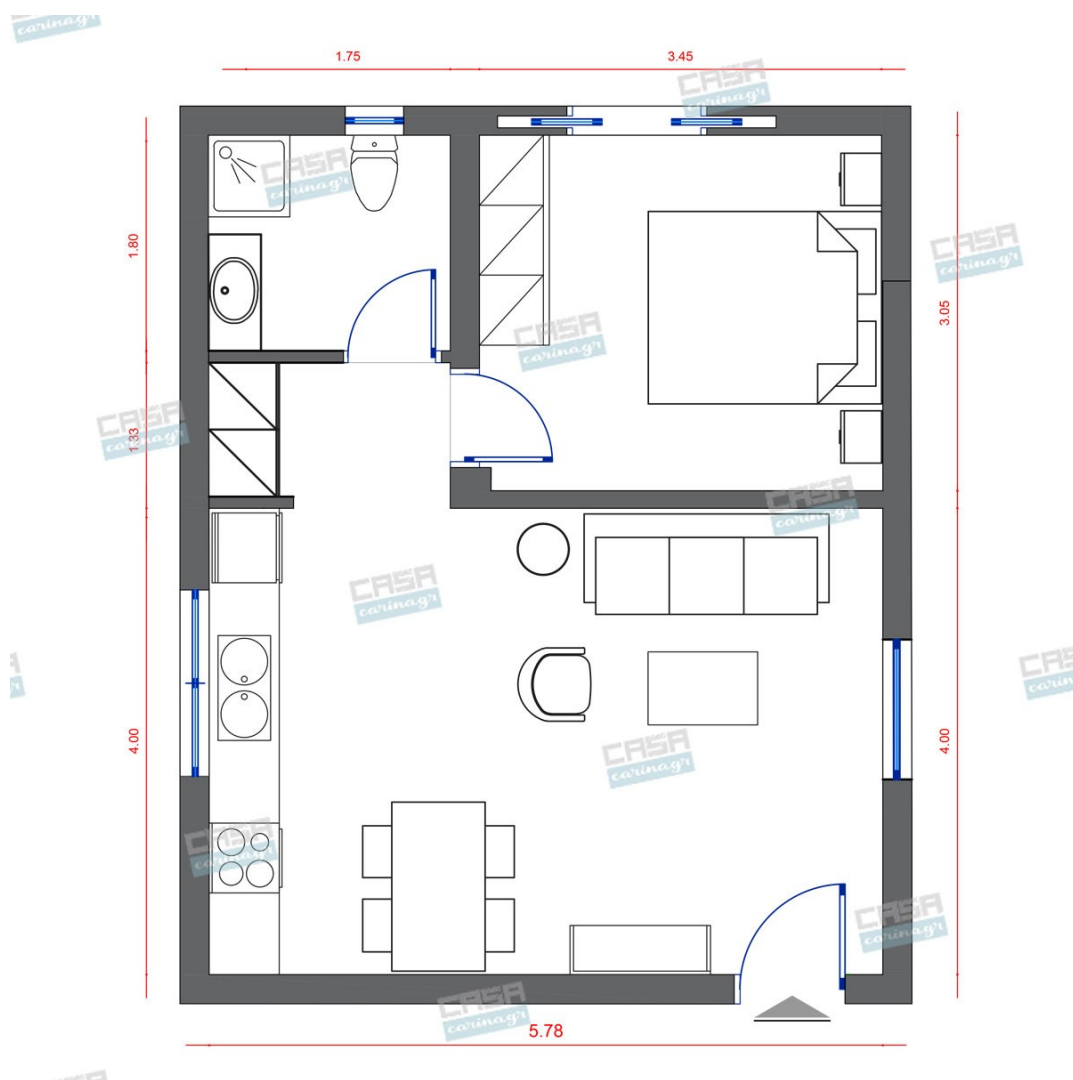

Hollywood Glam
Κατοικία 40 τμ

Λ. Μεσογείων 354
Αγία Παρασκευή, 15341
Τ. 2130997721

Σύνολο: 19.628,60 €

Κάτοψη: 40 m²

Δωμάτια και είδη διακόσμησης

Hollywood Glam Σαλόνι 12 τμ

Είδη διακόσμησης

Πολυθρόνα Βελούδινη Χρυσό/Μάυρο Βελούδινη πολυθρόνα με χρυσή μεταλλική βάση σε μαύρο χρώμα. Μια επιλογή που θα μπορούσε να ταιριάζει πολύ ωραία σε minimal χώρους. Διαστάσεις (ΜΠΥ) 80εκ x 73εκ x 72εκ Υλικό Κατασκευής Synthetic/POLYESTER Χρώματα Golden, Black

9.901,00 €

Hollywood Glam Υπνοδωμάτιο 17 τμ

Είδη διακόσμησης

Καθρέφτης Ολόσωμος Frame

Καθρέπτης με πλαίσιο σε χρώμα Wenge.
Διαστάσεις: 69x3xH159cm Χρώμα:Μαύρο

37,74 €

Φωτιστικό Οροφής Αλουμινίου Led

Χαρακτηριστικά Ύψος 30 εκ. Διάμετρος 5 εκ. Ρυθμιζόμενο Ύψος Ναι Μέγιστο Ύψος 120 εκ. Τύπος Λαμπτήρα LED CHIP Κατανάλωση (watt) 10 Watt Χρώμα Λευκό Υλικό Αλουμίνιο Απόδοση Φωτεινότητας (Lumen) 750 Lumen Θερμοκρασία LED (K) Θερμό Λευκό 3000 K Kelvin Γωνία Δέσμης LED 24° Η τιμή στο site αφορά το ένα τεμάχιο.