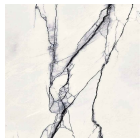

270,00 €

copy of Καθρέπτης TONE -

55,00 €

Πλακάκια μπάνιου 20x20 επιφάνεια: Ματ, χρώμα: Λευκό

Πλακάκια μπάνιου 20x20 επιφάνεια: Ματ, χρώμα: Λευκό

28,85 €

Πλακάκια δαπέδου 120x120, στυλ: μαρμάρου rettificato επιφάνεια: Ματ, χρώμα: Λευκό

Πλακάκια δαπέδου 120x120, στυλ: μαρμάρου rettificato επιφάνεια: Ματ, χρώμα: Λευκό

74,34 €

Μπαταρία νιπτήρος επικαθήμενη αναμεικτική από ορείχαλκο καταρράκτης (Cascatta), χρώμα: Χρωμέ επιφάνεια: Γυαλιστερή