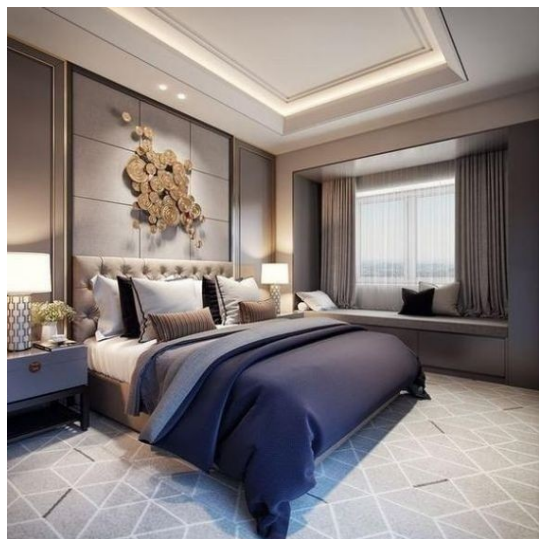

1.120,00 €

Σύνολο Δωματίου:

3.478,00 €

Hollywood Glam Κουζίνα 8 τμ

Είδη διακόσμησης

Φωτιστικό Οροφής Eglo Sabinar

Μονόφωτο Φ18 Σε Λευκό Και Καφέ Χρώμα
Eglo Sabinar Χρώμα : Λευκό, Καφέ Υλικό :
Ατσάλι, Ξύλο Διαστάσεις : Φ 18 x Υ 110
εκατοστά Ντουί : 1 x E27 (max 60W) Η τιμή
στο site αφορά το ένα τεμάχιο.

Ξύλινο Σκαμπό EDGAR

-

167,00 €

copy of Έπιπλο Κουζίνας Romantic 6 -
τμ

6.200,00 €

Σύνολο Δωματίου:

7.079,90 €

Hollywood Glam Υπνοδωμάτιο 10 τμ