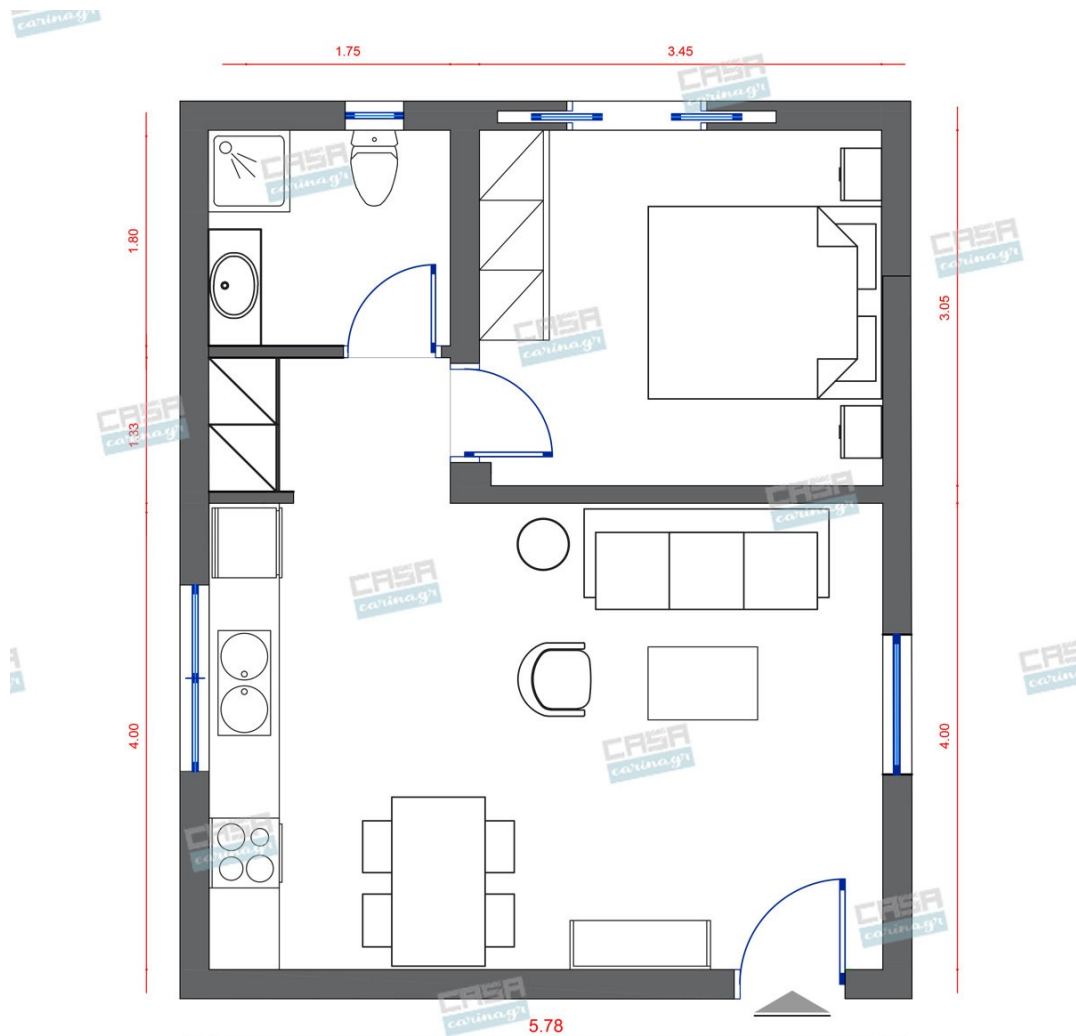

Λ. Μεσογείων 354
Αγία Παρασκευή, 15341
Τ. 2130997721

Κάτοψη: 40 m²