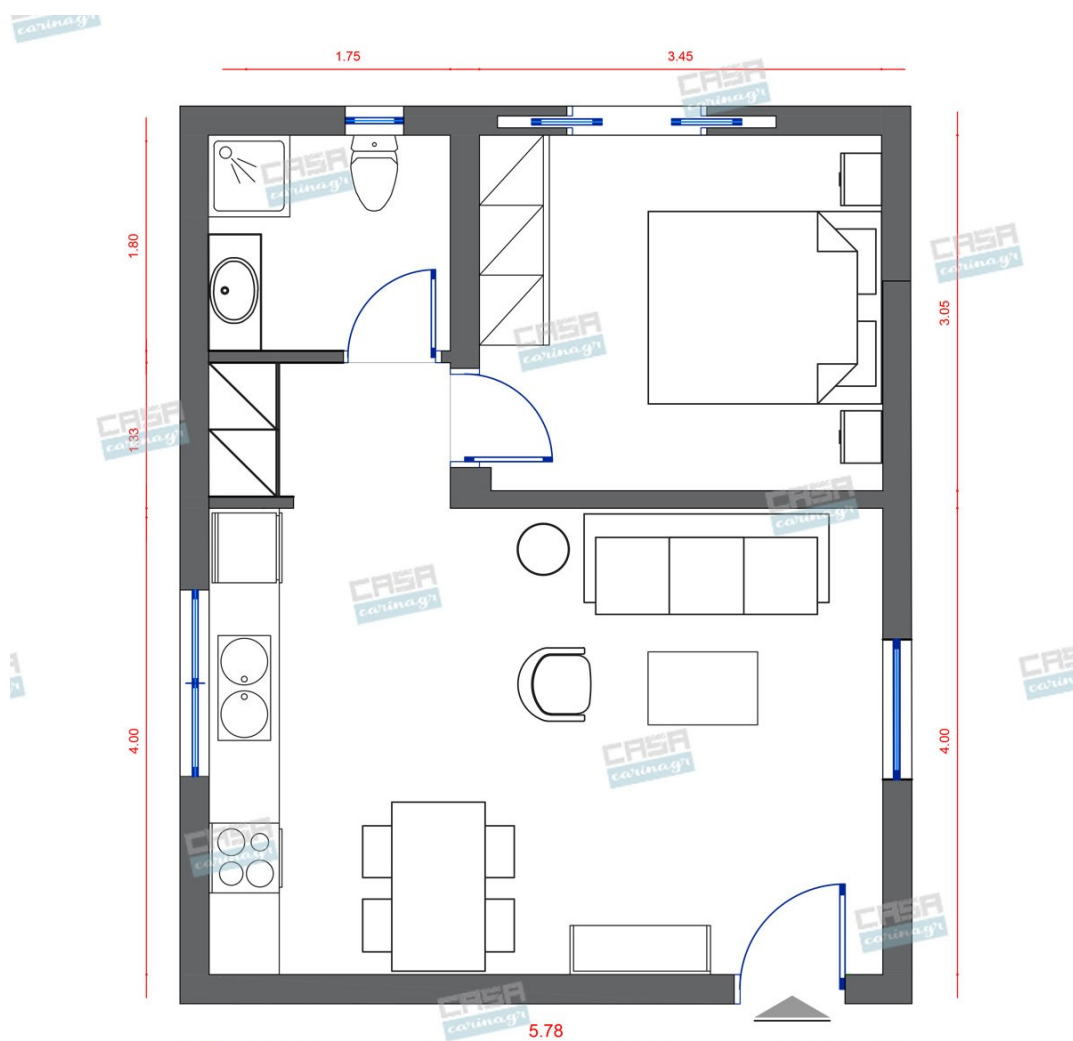

Hollywood Glam
Κατοικία 40 τμ

Λ. Μεσογείων 354
Αγία Παρασκευή, 15341
Τ. 2130997721

Σύνολο: 17.913,47 €

Κάτοψη: 40 m²

Δωμάτια και είδη διακόσμησης

Hollywood Glam Σαλόνι 18 τμ

Είδη διακόσμησης

Καναπές 3θέσιος FAMOUS VELVET -
Πράσινο

1.120,00 €

Σύνολο Δωματίου:

3.478,00 €

Hollywood Glam Κουζίνα 8 τμ

Είδη διακόσμησης

Φωτιστικό Οροφής Eglo Sabinar

Μονόφωτο Φ18 Σε Λευκό Και Καφέ Χρώμα
Eglo Sabinar Χρώμα : Λευκό, Καφέ Υλικό :
Ατσάλι, Ξύλο Διαστάσεις : Φ 18 x Υ 110
εκατοστά Ντουί : 1 x E27 (max 60W) Η τιμή
στο site αφορά το ένα τεμάχιο.