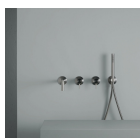

Μπαταρία μπανιέρας εντοιχιζόμενη
από inox εντοιχιζόμενη κομπλέ 2
εξόδων, χρώμα: Χρωμέ επιφάνεια:
Ματ

Μπαταρία μπανιέρας εντοιχιζόμενη από
inox εντοιχιζόμενη κομπλέ 2 εξόδων,
χρώμα: Χρωμέ επιφάνεια: Ματ

702,48 €