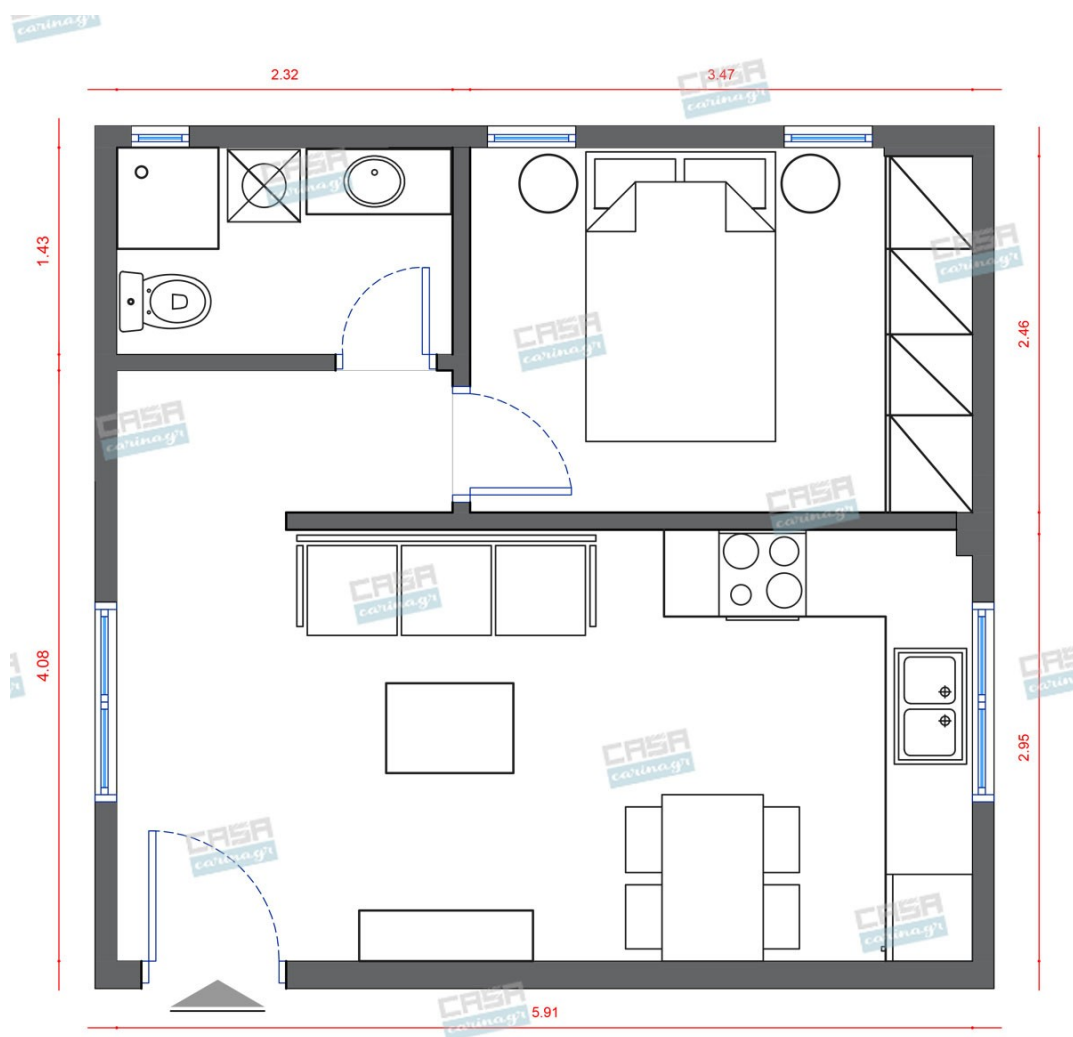

Hollywood Glam
Κατοικία 30 τμ

Λ. Μεσογείων 354
Αγία Παρασκευή, 15341
Τ. 2130997721

Σύνολο: 14.672,97 €

Κάτοψη: 30 m2

Δωμάτια και είδη διακόσμησης

Hollywood Glam Σαλόνι 12 τμ

Είδη διακόσμησης

Πολυθρόνα Βελούδινη Χρυσό/Μάυρο Βελούδινη πολυθρόνα με χρυσή μεταλλική βάση σε μαύρο χρώμα. Μια επιλογή που θα μπορούσε να ταιριάζει πολύ ωραία σε minimal χώρους. Διαστάσεις (ΜΠΥ) 80εκ x 73εκ x 72εκ Υλικό Κατασκευής Synthetic/POLYESTER Χρώματα Golden, Black